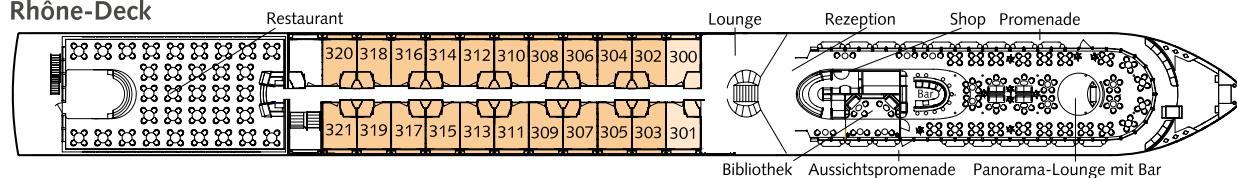

Kabinenplan der MS / BELLEFLEUR

Die Kabinen-Kategorien der MS / BELLEFLEUR

- ZGAV 2-Bett Glückskabine, Seine-Deck, Zweierbelegung
- ZS1V 2-Bett vorne, achtern, Seine-Deck, Zweierbelegung
- ZSEV 2-Bett, Seine-Deck, Zweierbelegung
- ZS2V 2-Bett Deluxe v.a., Saône-Deck, Zweierbelegung
- ZSAV 2-Bett Deluxe, Saône-Deck, Zweierbelegung
- ZR V 2-Bett Deluxe, Saône-Deck, Einzelbelegung
- ZS3V 2-Bett Deluxe v.a., Saône-Deck, Zweierbelegung
- ZSDV 2-Bett Deluxe, Saône-Deck, Zweierbelegung
- ESDV 2-Bett Deluxe, Saône-Deck, Einzelbelegung
- ZRVV 2-Bett Deluxe v.a., Rhône-Deck, Zweierbelegung
- ZRDV 2-Bett Deluxe, Rhône-Deck, Zweierbelegung

Rhône-Deck

Saône-Deck

Seine-Deck