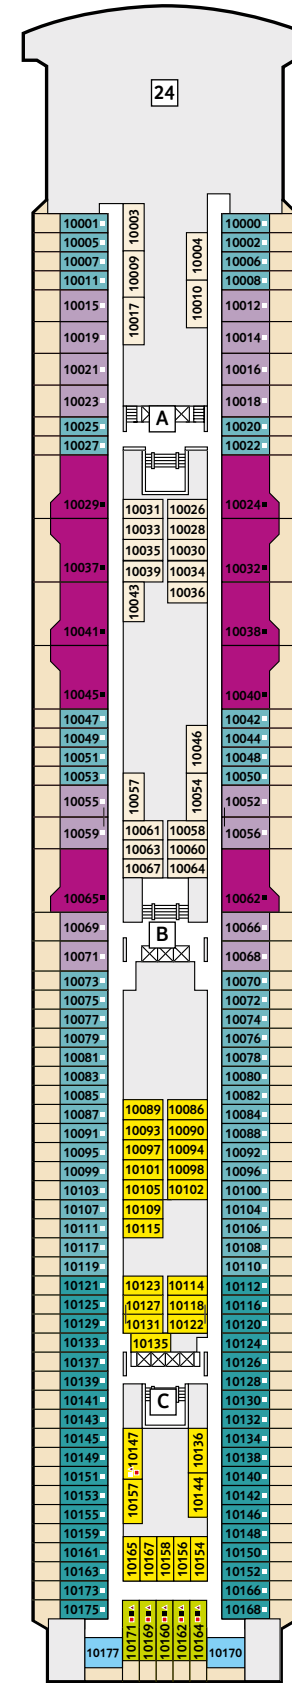

Deckgrundrisse Mein Schiff 1

Gewusst, wo – auf dem ersten Wohlfühlschiff von TUI Cruises.

Kabinenkategorien*

- 10029 Suite
- 12002 Junior Suite Veranda Kat. A
- 10012 Junior Suite Veranda Kat. B
- 10171 Familienkabine Veranda
- 10000 Verandakabine Kat. A
- 10168 Verandakabine Kat. B
- 9039 Balkonkabine Kat. A
- 9242 Balkonkabine Kat. B
- 9005 Außenkabine Kat. A
- 9017 Innenkabine Kat. A
- 9236 Innenkabine Kat. B

Legende

- Restaurant
 - Bar
 - SPA & Sport
 - Unterhaltung/Theater
 - Betriebsräume
 - Küche
-
- Verbindungstür
 - Bettcouch
 - Doppelbettcouch
 - 1 Pullman-Bett
 - 2 Pullman-Betten
 - Betten nicht auseinanderstellbar
 - A | B | C Treppenhausbezeichnung
-
- 1 Sonnendeck
 - 2 Entspannungsinsel
 - 3 Outdoor-Sportbereich
 - 4 Grüne Oase – Sportaußenbereich
 - 5 Jogging-Bereich
 - 6 Überschau Bar
 - 7 Himmel & Meer Lounge
 - 8 Abtanz Bar
 - 9 X-Lounge
 - 10 GOSCH Sylt
 - 11 Außenalster Bar
 - 12 La Vela – Bistro
 - 13 Anckelmannsplatz – Buffet-Restaurant
 - 14 Ausgabe Handtücher & Kuscheldecken
 - 15 Cliff 24 – Grill
 - 16 Pool
 - 17 Unverzicht Bar
 - 18 Sport & Gesundheit
 - 19 Sauna
 - 20 SPA & Meer
 - 21 SPA-Suiten
 - 22 SPA-Shop
 - 23 Friseur
 - 24 Brücke
 - 25 Insel der Seeräuber – Kids-Club

* Beispielhafte Darstellung der Kabinenummern. Änderungen vorbehalten.

8 Muschel

7 Hanse

6 Atlantik

5 Pier

4 Seestern

Kabinenkategorien*

- 8228 Familienkabine Veranda
- 8059 Balkonkabine Kat. A
- 8199 Balkonkabine Kat. B
- 8000 Außenkabine Kat. A
- 5022 Außenkabine Kat. B
- 5000 Außenkabine Kat. C
- 8029 Innenkabine Kat. A
- 8201 Innenkabine Kat. B
- 4041 Innenkabine Kat. C
- 4137 Innenkabine Kat. D