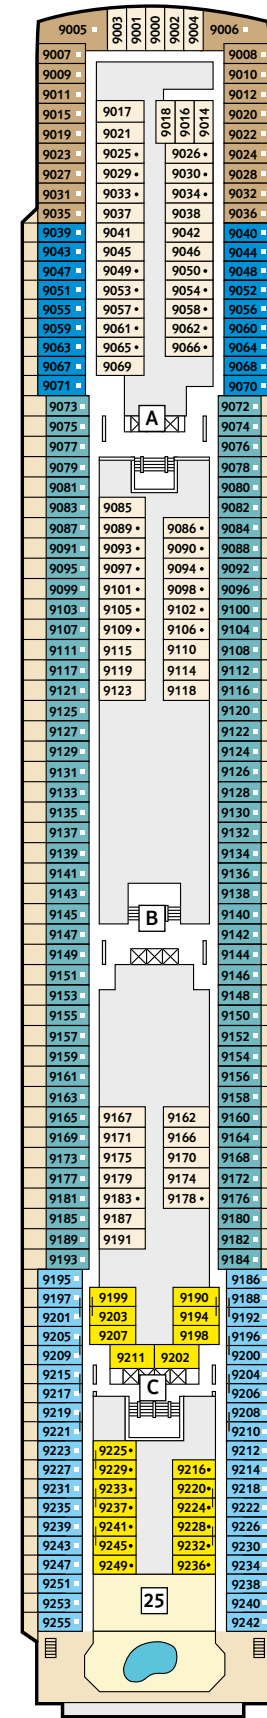

Deckgrundrisse Mein Schiff 1

Gewusst, wo – auf dem ersten Wohlfühlschiff von TUI Cruises.

Kabinenkategorien*

- 10029 Suite
- 12002 Junior Suite Veranda Kat. A
- 10012 Junior Suite Veranda Kat. B
- 10171 Familienkabine Veranda
- 10000 Verandakabine Kat. A
- 10168 Verandakabine Kat. B
- 9039 Balkonkabine Kat. A
- 9242 Balkonkabine Kat. B
- 9005 Außenkabine Kat. A
- 9017 Innenkabine Kat. A
- 9236 Innenkabine Kat. B

Legende

- Restaurant
 - Bar
 - SPA & Sport
 - Unterhaltung/Theater
 - Betriebsräume
 - Küche
-
- Verbindungstür
 - Bettcouch
 - Doppelbettcouch
 - 1 Pullman-Bett
 - 2 Pullman-Betten
 - Betten nicht auseinanderstellbar
 - A | B | C Treppenhausbezeichnung
-
- 1 Sonnendeck
 - 2 Entspannungsinsel
 - 3 Outdoor-Sportbereich
 - 4 Grüne Oase – Sportaußenbereich
 - 5 Jogging-Bereich
 - 6 Überschau Bar
 - 7 Himmel & Meer Lounge
 - 8 Abtanz Bar
 - 9 X-Lounge
 - 10 GOSCH Sylt
 - 11 Außenalster Bar
 - 12 La Vela – Bistro
 - 13 Anckelmannsplatz – Buffet-Restaurant
 - 14 Ausgabe Handtücher & Kuscheldecken
 - 15 Cliff 24 – Grill
 - 16 Pool
 - 17 Unverzicht Bar
 - 18 Sport & Gesundheit
 - 19 Sauna
 - 20 SPA & Meer
 - 21 SPA-Suiten
 - 22 SPA-Shop
 - 23 Friseur
 - 24 Brücke
 - 25 Insel der Seeräuber – Kids-Club

* Beispielhafte Darstellung der Kabinenummern. Änderungen vorbehalten.

8 Muschel

7 Hanse

6 Atlantik

5 Pier

4 Seestern

Kabinenkategorien*

- 8228 Familienkabine Veranda
- 8059 Balkonkabine Kat. A
- 8199 Balkonkabine Kat. B
- 8000 Außenkabine Kat. A
- 5022 Außenkabine Kat. B
- 5000 Außenkabine Kat. C
- 8029 Innenkabine Kat. A
- 8201 Innenkabine Kat. B
- 4041 Innenkabine Kat. C
- 4137 Innenkabine Kat. D