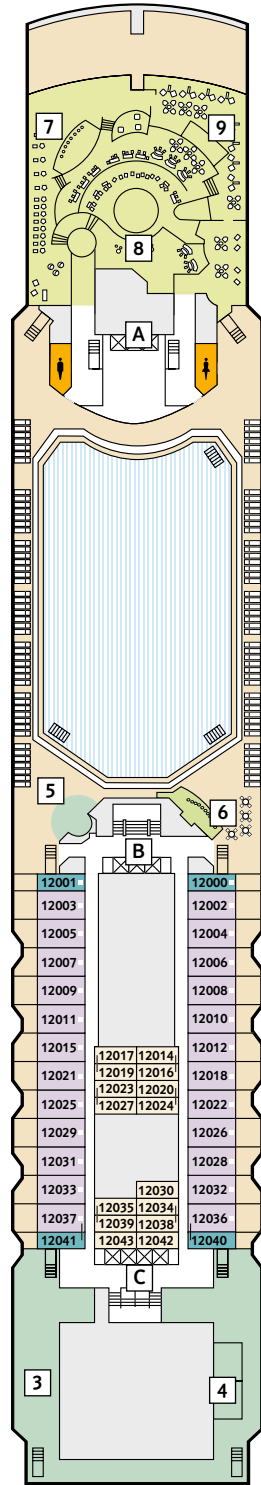

Deckgrundrisse Mein Schiff 1

Gewusst, wo – auf dem ersten Wohlfühlschiff von TUI Cruises.

Kabinenkategorien*

- 10029 Suite
- 12002 Junior Suite Veranda Kat. A
- 10012 Junior Suite Veranda Kat. B
- 10171 Familienkabine Veranda
- 10000 Verandakabine Kat. A
- 10168 Verandakabine Kat. B
- 9039 Balkonkabine Kat. A
- 9242 Balkonkabine Kat. B
- 9005 Außenkabine Kat. A
- 9017 Innenkabine Kat. A
- 9236 Innenkabine Kat. B

Legende

- Restaurant
 - Bar
 - SPA & Sport
 - Unterhaltung/Theater
 - Betriebsräume
 - Küche
-
- Verbindungstür
 - Bettcouch
 - Doppelbettcouch
 - 1 Pullman-Bett
 - 2 Pullman-Betten
 - Betten nicht auseinanderstellbar
 - A | B | C Treppenhausbezeichnung
-
- 1 Sonnendeck
 - 2 Entspannungsinsel
 - 3 Outdoor-Sportbereich
 - 4 Grüne Oase – Sportaußenbereich
 - 5 Jogging-Bereich
 - 6 Überschau Bar
 - 7 Himmel & Meer Lounge
 - 8 Abtanz Bar
 - 9 X-Lounge
 - 10 GOSCH Sylt
 - 11 Außenalster Bar
 - 12 La Vela – Bistro
 - 13 Anckelmannsplatz – Buffet-Restaurant
 - 14 Ausgabe Handtücher & Kuscheldecken
 - 15 Cliff 24 – Grill
 - 16 Pool
 - 17 Unverzicht Bar
 - 18 Sport & Gesundheit
 - 19 Sauna
 - 20 SPA & Meer
 - 21 SPA-Suiten
 - 22 SPA-Shop
 - 23 Friseur
 - 24 Brücke
 - 25 Insel der Seeräuber – Kids-Club

* Beispielhafte Darstellung der Kabinenummern. Änderungen vorbehalten.

8 Muschel

7 Hanse

6 Atlantik

5 Pier

4 Seestern

Kabinenkategorien*

- 8228 Familienkabine Veranda
- 8059 Balkonkabine Kat. A
- 8199 Balkonkabine Kat. B
- 8000 Außenkabine Kat. A
- 5022 Außenkabine Kat. B
- 5000 Außenkabine Kat. C
- 8029 Innenkabine Kat. A
- 8201 Innenkabine Kat. B
- 4041 Innenkabine Kat. C
- 4137 Innenkabine Kat. D