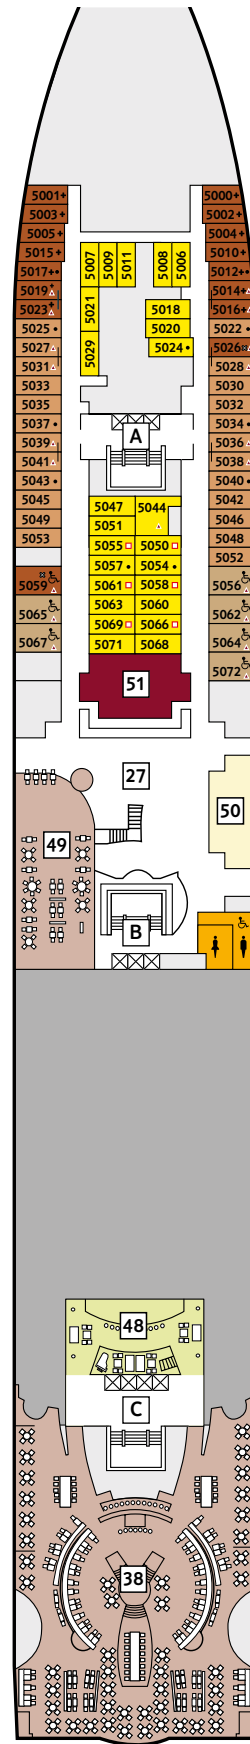

Deckgrundrisse Mein Schiff 1

Gewusst, wo – auf dem ersten Wohlfühlschiff von TUI Cruises.

Kabinenkategorien*

- 10029 Suite
- 12002 Junior Suite Veranda Kat. A
- 10012 Junior Suite Veranda Kat. B
- 10171 Familienkabine Veranda
- 10000 Verandakabine Kat. A
- 10168 Verandakabine Kat. B
- 9039 Balkonkabine Kat. A
- 9242 Balkonkabine Kat. B
- 9005 Außenkabine Kat. A
- 9017 Innenkabine Kat. A
- 9236 Innenkabine Kat. B

Legende

- Restaurant
 - Bar
 - SPA & Sport
 - Unterhaltung/Theater
 - Betriebsräume
 - Küche
-
- Verbindungstür
 - Bettcouch
 - Doppelbettcouch
 - 1 Pullman-Bett
 - 2 Pullman-Betten
 - Betten nicht auseinanderstellbar
 - A | B | C Treppenhausbezeichnung
-
- 1 Sonnendeck
 - 2 Entspannungsinsel
 - 3 Outdoor-Sportbereich
 - 4 Grüne Oase – Sportaußenbereich
 - 5 Jogging-Bereich
 - 6 Überschau Bar
 - 7 Himmel & Meer Lounge
 - 8 Abtanz Bar
 - 9 X-Lounge
 - 10 GOSCH Sylt
 - 11 Außenalster Bar
 - 12 La Vela – Bistro
 - 13 Anckelmannsplatz – Buffet-Restaurant
 - 14 Ausgabe Handtücher & Kuscheldecken
 - 15 Cliff 24 – Grill
 - 16 Pool
 - 17 Unverzicht Bar
 - 18 Sport & Gesundheit
 - 19 Sauna
 - 20 SPA & Meer
 - 21 SPA-Suiten
 - 22 SPA-Shop
 - 23 Friseur
 - 24 Brücke
 - 25 Insel der Seeräuber – Kids-Club

* Beispielhafte Darstellung der Kabinenummern. Änderungen vorbehalten.

8 Muschel

7 Hanse

6 Atlantik

5 Pier

4 Seestern

Kabinenkategorien*

- 8228 Familienkabine Veranda
- 8059 Balkonkabine Kat. A
- 8199 Balkonkabine Kat. B
- 8000 Außenkabine Kat. A
- 5022 Außenkabine Kat. B
- 5000 Außenkabine Kat. C
- 8029 Innenkabine Kat. A
- 8201 Innenkabine Kat. B
- 4041 Innenkabine Kat. C
- 4137 Innenkabine Kat. D

Legende

- Restaurant
- Bar
- SPA & Sport
- Unterhaltung/Theater
- Betriebsräume
- Küche

- ♿ Barrierefreie Kabine
- | Verbindungstür
- Bettcouch
- Doppelbettcouch
- ▲ 1 Pullman-Bett
- 2 Pullman-Betten
- + Kabine mit Bullauge
- ⊗ Kabine mit Sichtbehinderung
- Betten nicht zusammenstellbar
- Betten nicht auseinanderstellbar
- A B C Treppenhausbezeichnung