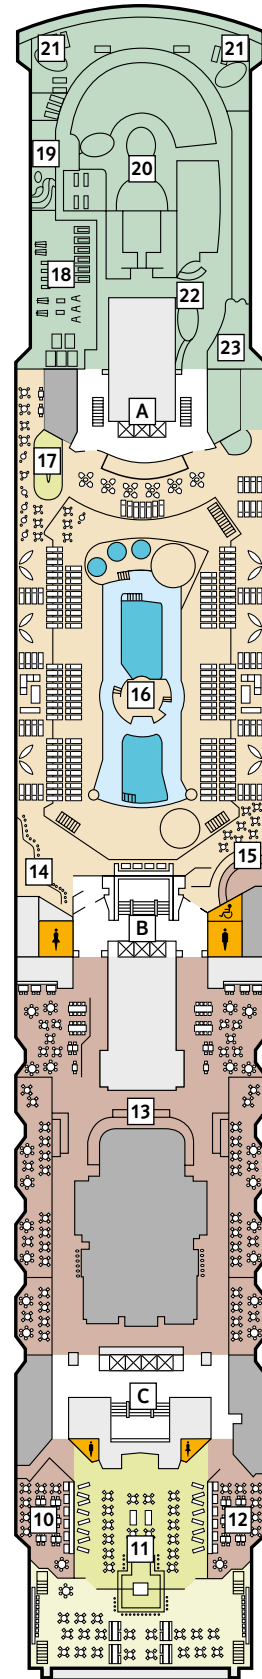

Deckgrundrisse Mein Schiff 1

Gewusst, wo – auf dem ersten Wohlfühlschiff von TUI Cruises.

Kabinenkategorien*

- 10029 Suite
- 12002 Junior Suite Veranda Kat. A
- 10012 Junior Suite Veranda Kat. B
- 10171 Familienkabine Veranda
- 10000 Verandakabine Kat. A
- 10168 Verandakabine Kat. B
- 9039 Balkonkabine Kat. A
- 9242 Balkonkabine Kat. B
- 9005 Außenkabine Kat. A
- 9017 Innenkabine Kat. A
- 9236 Innenkabine Kat. B

Legende

- Restaurant
 - Bar
 - SPA & Sport
 - Unterhaltung/Theater
 - Betriebsräume
 - Küche
-
- Verbindungstür
 - Bettcouch
 - Doppelbettcouch
 - 1 Pullman-Bett
 - 2 Pullman-Betten
 - Betten nicht auseinanderstellbar
 - A | B | C Treppenhausbezeichnung
-
- 1 Sonnendeck
 - 2 Entspannungsinsel
 - 3 Outdoor-Sportbereich
 - 4 Grüne Oase – Sportaußenbereich
 - 5 Jogging-Bereich
 - 6 Überschau Bar
 - 7 Himmel & Meer Lounge
 - 8 Abtanz Bar
 - 9 X-Lounge
 - 10 GOSCH Sylt
 - 11 Außenalster Bar
 - 12 La Vela – Bistro
 - 13 Anckelmannsplatz – Buffet-Restaurant
 - 14 Ausgabe Handtücher & Kuscheldecken
 - 15 Cliff 24 – Grill
 - 16 Pool
 - 17 Unverzicht Bar
 - 18 Sport & Gesundheit
 - 19 Sauna
 - 20 SPA & Meer
 - 21 SPA-Suiten
 - 22 SPA-Shop
 - 23 Friseur
 - 24 Brücke
 - 25 Insel der Seeräuber – Kids-Club

* Beispielhafte Darstellung der Kabinenummern. Änderungen vorbehalten.

8 Muschel

7 Hanse

6 Atlantik

5 Pier

4 Seestern

Kabinenkategorien*

- 8228 Familienkabine Veranda
- 8059 Balkonkabine Kat. A
- 8199 Balkonkabine Kat. B
- 8000 Außenkabine Kat. A
- 5022 Außenkabine Kat. B
- 5000 Außenkabine Kat. C
- 8029 Innenkabine Kat. A
- 8201 Innenkabine Kat. B
- 4041 Innenkabine Kat. C
- 4137 Innenkabine Kat. D