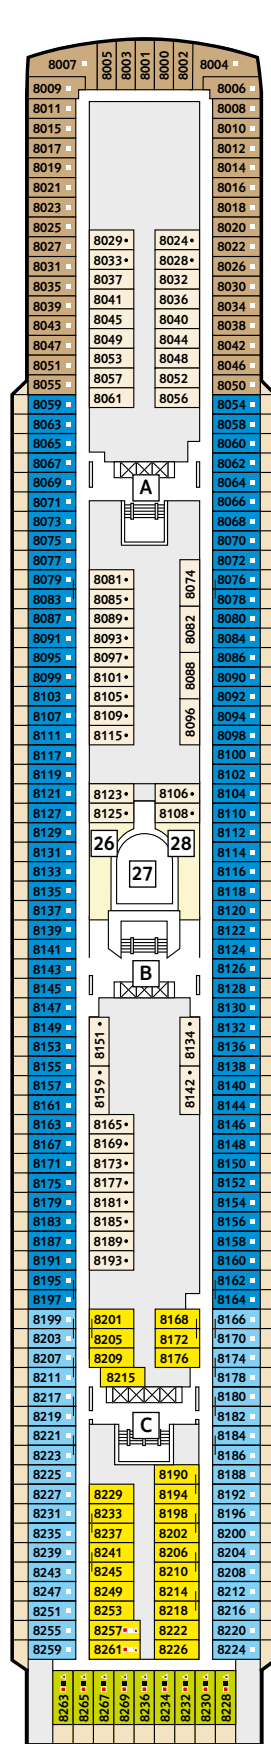

Deckgrundrisse Mein Schiff 1

Gewusst, wo – auf dem ersten Wohlfühlschiff von TUI Cruises.

Kabinenkategorien*

- 10029 Suite
- 12002 Junior Suite Veranda Kat. A
- 10012 Junior Suite Veranda Kat. B
- 10171 Familienkabine Veranda
- 10000 Verandakabine Kat. A
- 10168 Verandakabine Kat. B
- 9039 Balkonkabine Kat. A
- 9242 Balkonkabine Kat. B
- 9005 Außenkabine Kat. A
- 9017 Innenkabine Kat. A
- 9236 Innenkabine Kat. B

Legende

- Restaurant
 - Bar
 - SPA & Sport
 - Unterhaltung/Theater
 - Betriebsräume
 - Küche
-
- Verbindungstür
 - Bettcouch
 - Doppelbettcouch
 - 1 Pullman-Bett
 - 2 Pullman-Betten
 - Betten nicht auseinanderstellbar
 - A | B | C Treppenhausbezeichnung
-
- 1 Sonnendeck
 - 2 Entspannungsinsel
 - 3 Outdoor-Sportbereich
 - 4 Grüne Oase – Sportaußenbereich
 - 5 Jogging-Bereich
 - 6 Überschau Bar
 - 7 Himmel & Meer Lounge
 - 8 Abtanz Bar
 - 9 X-Lounge
 - 10 GOSCH Sylt
 - 11 Außenalster Bar
 - 12 La Vela – Bistro
 - 13 Anckelmannsplatz – Buffet-Restaurant
 - 14 Ausgabe Handtücher & Kuscheldecken
 - 15 Cliff 24 – Grill
 - 16 Pool
 - 17 Unverzicht Bar
 - 18 Sport & Gesundheit
 - 19 Sauna
 - 20 SPA & Meer
 - 21 SPA-Suiten
 - 22 SPA-Shop
 - 23 Friseur
 - 24 Brücke
 - 25 Insel der Seeräuber – Kids-Club

* Beispielhafte Darstellung der Kabinenummern. Änderungen vorbehalten.

8 Muschel

7 Hanse

6 Atlantik

5 Pier

4 Seestern

Kabinenkategorien*

- 8228 Familienkabine Veranda
- 8059 Balkonkabine Kat. A
- 8199 Balkonkabine Kat. B
- 8000 Außenkabine Kat. A
- 5022 Außenkabine Kat. B
- 5000 Außenkabine Kat. C
- 8029 Innenkabine Kat. A
- 8201 Innenkabine Kat. B
- 4041 Innenkabine Kat. C
- 4137 Innenkabine Kat. D