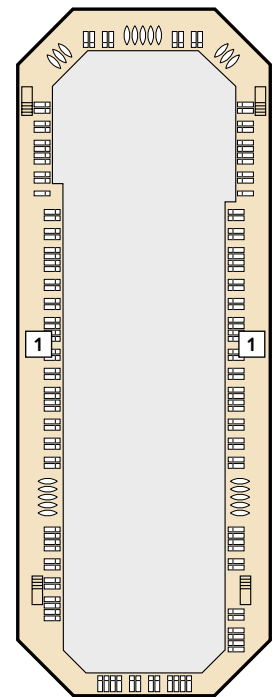

Deckgrundrisse Mein Schiff 1

Gewusst, wo – auf dem ersten Wohlfühlschiff von TUI Cruises.

Kabinenkategorien*

- 10029 Suite
- 12002 Junior Suite Veranda Kat. A
- 10012 Junior Suite Veranda Kat. B
- 10171 Familienkabine Veranda
- 10000 Verandakabine Kat. A
- 10168 Verandakabine Kat. B
- 9039 Balkonkabine Kat. A
- 9242 Balkonkabine Kat. B
- 9005 Außenkabine Kat. A
- 9017 Innenkabine Kat. A
- 9236 Innenkabine Kat. B

Legende

- Restaurant
 - Bar
 - SPA & Sport
 - Unterhaltung/Theater
 - Betriebsräume
 - Küche
-
- Verbindungstür
 - Bettcouch
 - Doppelbettcouch
 - 1 Pullman-Bett
 - 2 Pullman-Betten
 - Betten nicht auseinanderstellbar
 - A | B | C Treppenhausbezeichnung
-
- 1 Sonnendeck
 - 2 Entspannungsinsel
 - 3 Outdoor-Sportbereich
 - 4 Grüne Oase – Sportaußenbereich
 - 5 Jogging-Bereich
 - 6 Überschau Bar
 - 7 Himmel & Meer Lounge
 - 8 Abtanz Bar
 - 9 X-Lounge
 - 10 GOSCH Sylt
 - 11 Außenalster Bar
 - 12 La Vela – Bistro
 - 13 Anckelmannsplatz – Buffet-Restaurant
 - 14 Ausgabe Handtücher & Kuscheldecken
 - 15 Cliff 24 – Grill
 - 16 Pool
 - 17 Unverzicht Bar
 - 18 Sport & Gesundheit
 - 19 Sauna
 - 20 SPA & Meer
 - 21 SPA-Suiten
 - 22 SPA-Shop
 - 23 Friseur
 - 24 Brücke
 - 25 Insel der Seeräuber – Kids-Club

* Beispielhafte Darstellung der Kabinenummern. Änderungen vorbehalten.

8 Muschel

7 Hanse

6 Atlantik

5 Pier

4 Seestern

Kabinenkategorien*

- 8228 Familienkabine Veranda
- 8059 Balkonkabine Kat. A
- 8199 Balkonkabine Kat. B
- 8000 Außenkabine Kat. A
- 5022 Außenkabine Kat. B
- 5000 Außenkabine Kat. C
- 8029 Innenkabine Kat. A
- 8201 Innenkabine Kat. B
- 4041 Innenkabine Kat. C
- 4137 Innenkabine Kat. D

Legende

- Restaurant
- Bar
- SPA & Sport
- Unterhaltung/Theater
- Betriebsräume
- Küche

- ♿ Barrierefreie Kabine
- | Verbindungstür
- Bettcouch
- Doppelbettcouch
- ▲ 1 Pullman-Bett
- 2 Pullman-Betten
- + Kabine mit Bullauge
- ⊗ Kabine mit Sichtbehinderung
- Betten nicht zusammenstellbar
- Betten nicht auseinanderstellbar
- A B C Treppenhausbezeichnung