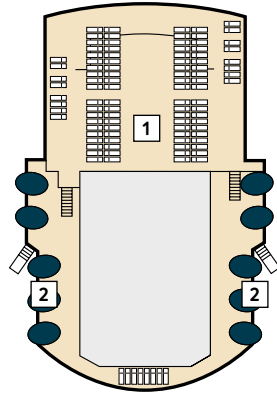

Deckgrundrisse Mein Schiff 1

Gewusst, wo – auf dem ersten Wohlfühlschiff von TUI Cruises.

Kabinenkategorien*

- 10029 Suite
- 12002 Junior Suite Veranda Kat. A
- 10012 Junior Suite Veranda Kat. B
- 10171 Familienkabine Veranda
- 10000 Verandakabine Kat. A
- 10168 Verandakabine Kat. B
- 9039 Balkonkabine Kat. A
- 9242 Balkonkabine Kat. B
- 9005 Außenkabine Kat. A
- 9017 Innenkabine Kat. A
- 9236 Innenkabine Kat. B

Legende

- Restaurant
 - Bar
 - SPA & Sport
 - Unterhaltung/Theater
 - Betriebsräume
 - Küche
-
- Verbindungstür
 - Bettcouch
 - Doppelbettcouch
 - 1 Pullman-Bett
 - 2 Pullman-Betten
 - Betten nicht auseinanderstellbar
 - A | B | C Treppenhausbezeichnung
-
- 1 Sonnendeck
 - 2 Entspannungsinsel
 - 3 Outdoor-Sportbereich
 - 4 Grüne Oase – Sportaußenbereich
 - 5 Jogging-Bereich
 - 6 Überschau Bar
 - 7 Himmel & Meer Lounge
 - 8 Abtanz Bar
 - 9 X-Lounge
 - 10 GOSCH Sylt
 - 11 Außenalster Bar
 - 12 La Vela – Bistro
 - 13 Anckelmannsplatz – Buffet-Restaurant
 - 14 Ausgabe Handtücher & Kuscheldecken
 - 15 Cliff 24 – Grill
 - 16 Pool
 - 17 Unverzicht Bar
 - 18 Sport & Gesundheit
 - 19 Sauna
 - 20 SPA & Meer
 - 21 SPA-Suiten
 - 22 SPA-Shop
 - 23 Friseur
 - 24 Brücke
 - 25 Insel der Seeräuber – Kids-Club

* Beispielhafte Darstellung der Kabinenummern. Änderungen vorbehalten.

8 Muschel

7 Hanse

6 Atlantik

5 Pier

4 Seestern

Kabinenkategorien*

- 8228 Familienkabine Veranda
- 8059 Balkonkabine Kat. A
- 8199 Balkonkabine Kat. B
- 8000 Außenkabine Kat. A
- 5022 Außenkabine Kat. B
- 5000 Außenkabine Kat. C
- 8029 Innenkabine Kat. A
- 8201 Innenkabine Kat. B
- 4041 Innenkabine Kat. C
- 4137 Innenkabine Kat. D

Legende

- Restaurant
- Bar
- SPA & Sport
- Unterhaltung/Theater
- Betriebsräume
- Küche

- ♿ Barrierefreie Kabine
- | Verbindungstür
- Bettcouch
- Doppelbettcouch
- ▲ 1 Pullman-Bett
- 2 Pullman-Betten
- + Kabine mit Bullauge
- ⊗ Kabine mit Sichtbehinderung
- Betten nicht zusammenstellbar
- Betten nicht auseinanderstellbar
- A B C Treppenhausbezeichnung