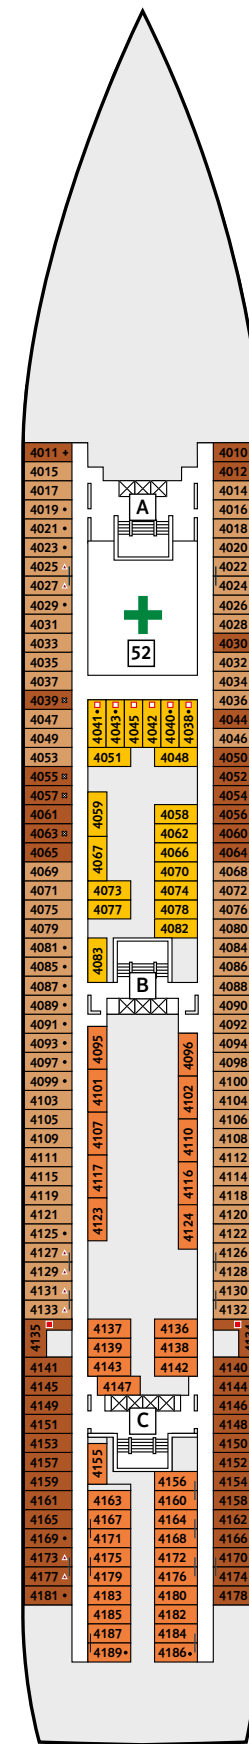

Deckgrundrisse Mein Schiff 1

Gewusst, wo – auf dem ersten Wohlfühlschiff von TUI Cruises.

Kabinenkategorien*

- 10029 Suite
- 12002 Junior Suite Veranda Kat. A
- 10012 Junior Suite Veranda Kat. B
- 10171 Familienkabine Veranda
- 10000 Verandakabine Kat. A
- 10168 Verandakabine Kat. B
- 9039 Balkonkabine Kat. A
- 9242 Balkonkabine Kat. B
- 9005 Außenkabine Kat. A
- 9017 Innenkabine Kat. A
- 9236 Innenkabine Kat. B

Legende

- Restaurant
 - Bar
 - SPA & Sport
 - Unterhaltung/Theater
 - Betriebsräume
 - Küche
-
- Verbindungstür
 - Bettcouch
 - Doppelbettcouch
 - 1 Pullman-Bett
 - 2 Pullman-Betten
 - Betten nicht auseinanderstellbar
 - A | B | C Treppenhausbezeichnung
-
- 1 Sonnendeck
 - 2 Entspannungsinsel
 - 3 Outdoor-Sportbereich
 - 4 Grüne Oase – Sportaußenbereich
 - 5 Jogging-Bereich
 - 6 Überschau Bar
 - 7 Himmel & Meer Lounge
 - 8 Abtanz Bar
 - 9 X-Lounge
 - 10 GOSCH Sylt
 - 11 Außenalster Bar
 - 12 La Vela – Bistro
 - 13 Anckelmannsplatz – Buffet-Restaurant
 - 14 Ausgabe Handtücher & Kuscheldecken
 - 15 Cliff 24 – Grill
 - 16 Pool
 - 17 Unverzicht Bar
 - 18 Sport & Gesundheit
 - 19 Sauna
 - 20 SPA & Meer
 - 21 SPA-Suiten
 - 22 SPA-Shop
 - 23 Friseur
 - 24 Brücke
 - 25 Insel der Seeräuber – Kids-Club

* Beispielhafte Darstellung der Kabinenummern. Änderungen vorbehalten.

8 Muschel

7 Hanse

6 Atlantik

5 Pier

4 Seestern

Kabinenkategorien*

- 8228 Familienkabine Veranda
- 8059 Balkonkabine Kat. A
- 8199 Balkonkabine Kat. B
- 8000 Außenkabine Kat. A
- 5022 Außenkabine Kat. B
- 5000 Außenkabine Kat. C
- 8029 Innenkabine Kat. A
- 8201 Innenkabine Kat. B
- 4041 Innenkabine Kat. C
- 4137 Innenkabine Kat. D

Legende

- Restaurant
- Bar
- SPA & Sport
- Unterhaltung/Theater
- Betriebsräume
- Küche

- ♿ Barrierefreie Kabine
- | Verbindungstür
- Bettcouch
- Doppelbettcouch
- ▲ 1 Pullman-Bett
- 2 Pullman-Betten
- + Kabine mit Bullauge
- ⊗ Kabine mit Sichtbehinderung
- Betten nicht zusammenstellbar
- Betten nicht auseinanderstellbar
- A B C Treppenhausbezeichnung