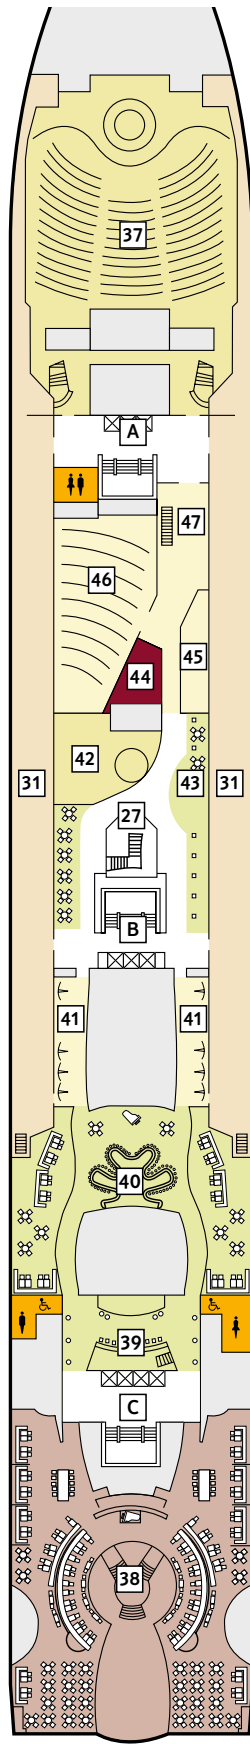

Deckgrundrisse Mein Schiff 1

Gewusst, wo – auf dem ersten Wohlfühlschiff von TUI Cruises.

Kabinenkategorien*

- 10029 Suite
- 12002 Junior Suite Veranda Kat. A
- 10012 Junior Suite Veranda Kat. B
- 10171 Familienkabine Veranda
- 10000 Verandakabine Kat. A
- 10168 Verandakabine Kat. B
- 9039 Balkonkabine Kat. A
- 9242 Balkonkabine Kat. B
- 9005 Außenkabine Kat. A
- 9017 Innenkabine Kat. A
- 9236 Innenkabine Kat. B

Legende

- Restaurant
 - Bar
 - SPA & Sport
 - Unterhaltung/Theater
 - Betriebsräume
 - Küche
-
- Verbindungstür
 - Bettcouch
 - Doppelbettcouch
 - 1 Pullman-Bett
 - 2 Pullman-Betten
 - Betten nicht auseinanderstellbar
 - A | B | C Treppenhausbezeichnung
-
- 1 Sonnendeck
 - 2 Entspannungsinsel
 - 3 Outdoor-Sportbereich
 - 4 Grüne Oase – Sportaußenbereich
 - 5 Jogging-Bereich
 - 6 Überschau Bar
 - 7 Himmel & Meer Lounge
 - 8 Abtanz Bar
 - 9 X-Lounge
 - 10 GOSCH Sylt
 - 11 Außenalster Bar
 - 12 La Vela – Bistro
 - 13 Anckelmannsplatz – Buffet-Restaurant
 - 14 Ausgabe Handtücher & Kuscheldecken
 - 15 Cliff 24 – Grill
 - 16 Pool
 - 17 Unverzicht Bar
 - 18 Sport & Gesundheit
 - 19 Sauna
 - 20 SPA & Meer
 - 21 SPA-Suiten
 - 22 SPA-Shop
 - 23 Friseur
 - 24 Brücke
 - 25 Insel der Seeräuber – Kids-Club

* Beispielhafte Darstellung der Kabinenummern. Änderungen vorbehalten.

8 Muschel

7 Hanse

6 Atlantik

5 Pier

4 Seestern

Kabinenkategorien*

- 8228 Familienkabine Veranda
- 8059 Balkonkabine Kat. A
- 8199 Balkonkabine Kat. B
- 8000 Außenkabine Kat. A
- 5022 Außenkabine Kat. B
- 5000 Außenkabine Kat. C
- 8029 Innenkabine Kat. A
- 8201 Innenkabine Kat. B
- 4041 Innenkabine Kat. C
- 4137 Innenkabine Kat. D

Legende

- Restaurant
- Bar
- SPA & Sport
- Unterhaltung/Theater
- Betriebsräume
- Küche

- ♿ Barrierefreie Kabine
- | Verbindungstür
- Bettcouch
- Doppelbettcouch
- ▲ 1 Pullman-Bett
- 2 Pullman-Betten
- + Kabine mit Bullauge
- ⊗ Kabine mit Sichtbehinderung
- Betten nicht zusammenstellbar
- Betten nicht auseinanderstellbar
- A B C Treppenhausbezeichnung