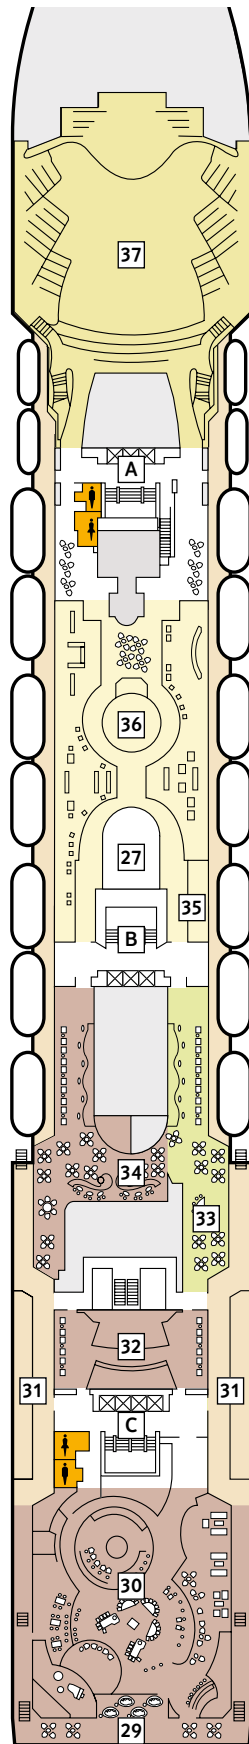

Deckgrundrisse Mein Schiff 1

Gewusst, wo – auf dem ersten Wohlfühlschiff von TUI Cruises.

Kabinenkategorien*

- 10029 Suite
- 12002 Junior Suite Veranda Kat. A
- 10012 Junior Suite Veranda Kat. B
- 10171 Familienkabine Veranda
- 10000 Verandakabine Kat. A
- 10168 Verandakabine Kat. B
- 9039 Balkonkabine Kat. A
- 9242 Balkonkabine Kat. B
- 9005 Außenkabine Kat. A
- 9017 Innenkabine Kat. A
- 9236 Innenkabine Kat. B

Legende

- Restaurant
 - Bar
 - SPA & Sport
 - Unterhaltung/Theater
 - Betriebsräume
 - Küche
-
- Verbindungstür
 - Bettcouch
 - Doppelbettcouch
 - 1 Pullman-Bett
 - 2 Pullman-Betten
 - Betten nicht auseinanderstellbar
 - A | B | C Treppenhausbezeichnung
-
- 1 Sonnendeck
 - 2 Entspannungsinsel
 - 3 Outdoor-Sportbereich
 - 4 Grüne Oase – Sportaußenbereich
 - 5 Jogging-Bereich
 - 6 Überschau Bar
 - 7 Himmel & Meer Lounge
 - 8 Abtanz Bar
 - 9 X-Lounge
 - 10 GOSCH Sylt
 - 11 Außenalster Bar
 - 12 La Vela – Bistro
 - 13 Anckelmannsplatz – Buffet-Restaurant
 - 14 Ausgabe Handtücher & Kuscheldecken
 - 15 Cliff 24 – Grill
 - 16 Pool
 - 17 Unverzicht Bar
 - 18 Sport & Gesundheit
 - 19 Sauna
 - 20 SPA & Meer
 - 21 SPA-Suiten
 - 22 SPA-Shop
 - 23 Friseur
 - 24 Brücke
 - 25 Insel der Seeräuber – Kids-Club

* Beispielhafte Darstellung der Kabinenummern. Änderungen vorbehalten.

8 Muschel

7 Hanse

6 Atlantik

5 Pier

4 Seestern

Kabinenkategorien*

- 8228 Familienkabine Veranda
- 8059 Balkonkabine Kat. A
- 8199 Balkonkabine Kat. B
- 8000 Außenkabine Kat. A
- 5022 Außenkabine Kat. B
- 5000 Außenkabine Kat. C
- 8029 Innenkabine Kat. A
- 8201 Innenkabine Kat. B
- 4041 Innenkabine Kat. C
- 4137 Innenkabine Kat. D