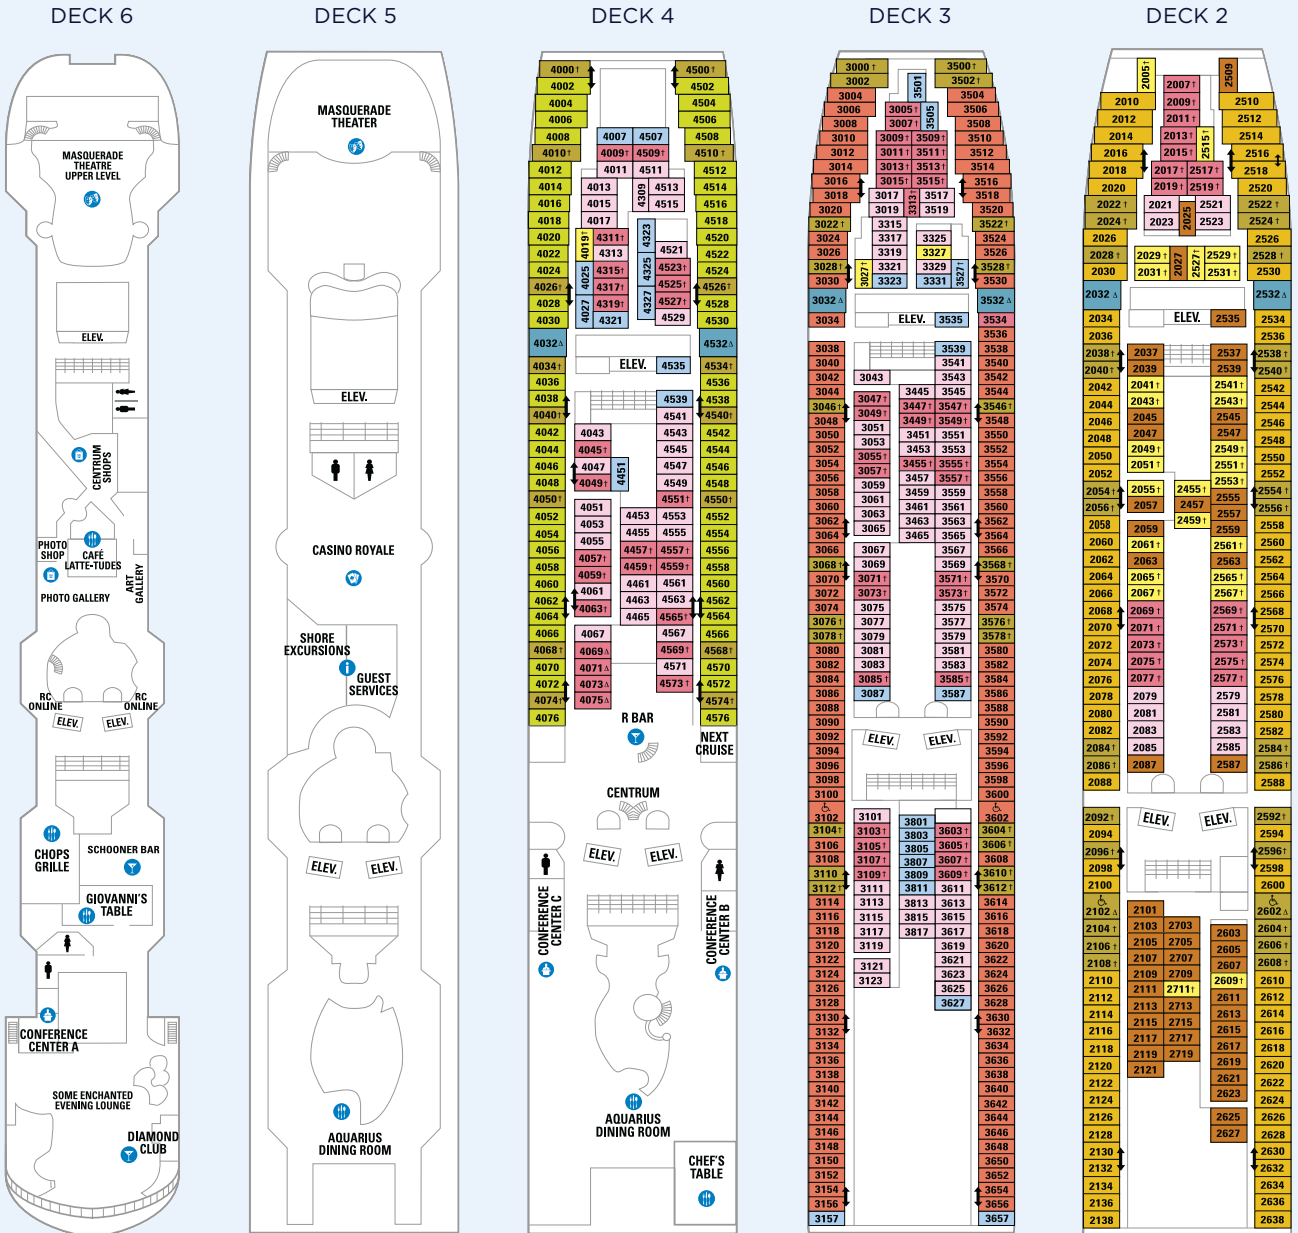

## SUITEN - MIT BALKON

- RS Royal Suite**  
Suite 109 m<sup>2</sup> | Balkon 10 m<sup>2</sup>
- OS Owner's Suite**  
Suite 47 m<sup>2</sup> | Balkon 5 m<sup>2</sup>
- FS Royal Family Suite**  
Suite 43 m<sup>2</sup> | Balkon 5 m<sup>2</sup>
- GS Grand Suite**  
Suite 32 m<sup>2</sup> | Balkon 10 m<sup>2</sup>
- JS Junior Suite**  
Suite 22 m<sup>2</sup> | Balkon 6 m<sup>2</sup>

## BALKONKABINEN

- D1 D2 Superior Balkonkabine**  
Kabine 17 m<sup>2</sup> | Balkon 3 m<sup>2</sup>

## AUSSENKABINEN

- FF Two Bedroom Family Außenkabine**  
Kabine 48 m<sup>2</sup>
- FO Family Außenkabine**  
Kabine 20 m<sup>2</sup>
- PV Panoramic Außenkabine**  
Kabine 17 m<sup>2</sup>
- F G Large Außenkabine**  
Kabine 14 m<sup>2</sup>
- H I Large Außenkabine**  
Kabine 14 m<sup>2</sup>

# SCHIFFSINFORMATIONEN

Länge: 279 m  
 Breite: 32 m  
 Tiefgang: 8 m  
 Passagiere: 2.000

Besatzung: 765  
 Bruttoraumzahl: 78.340 Tonnen  
 Geschwindigkeit: 22 Knoten  
 Stromspannung: 110/220 V

Die Kabinen 3000-3014 & 3500-3514 haben ein Bullauge anstatt eines Fensters.