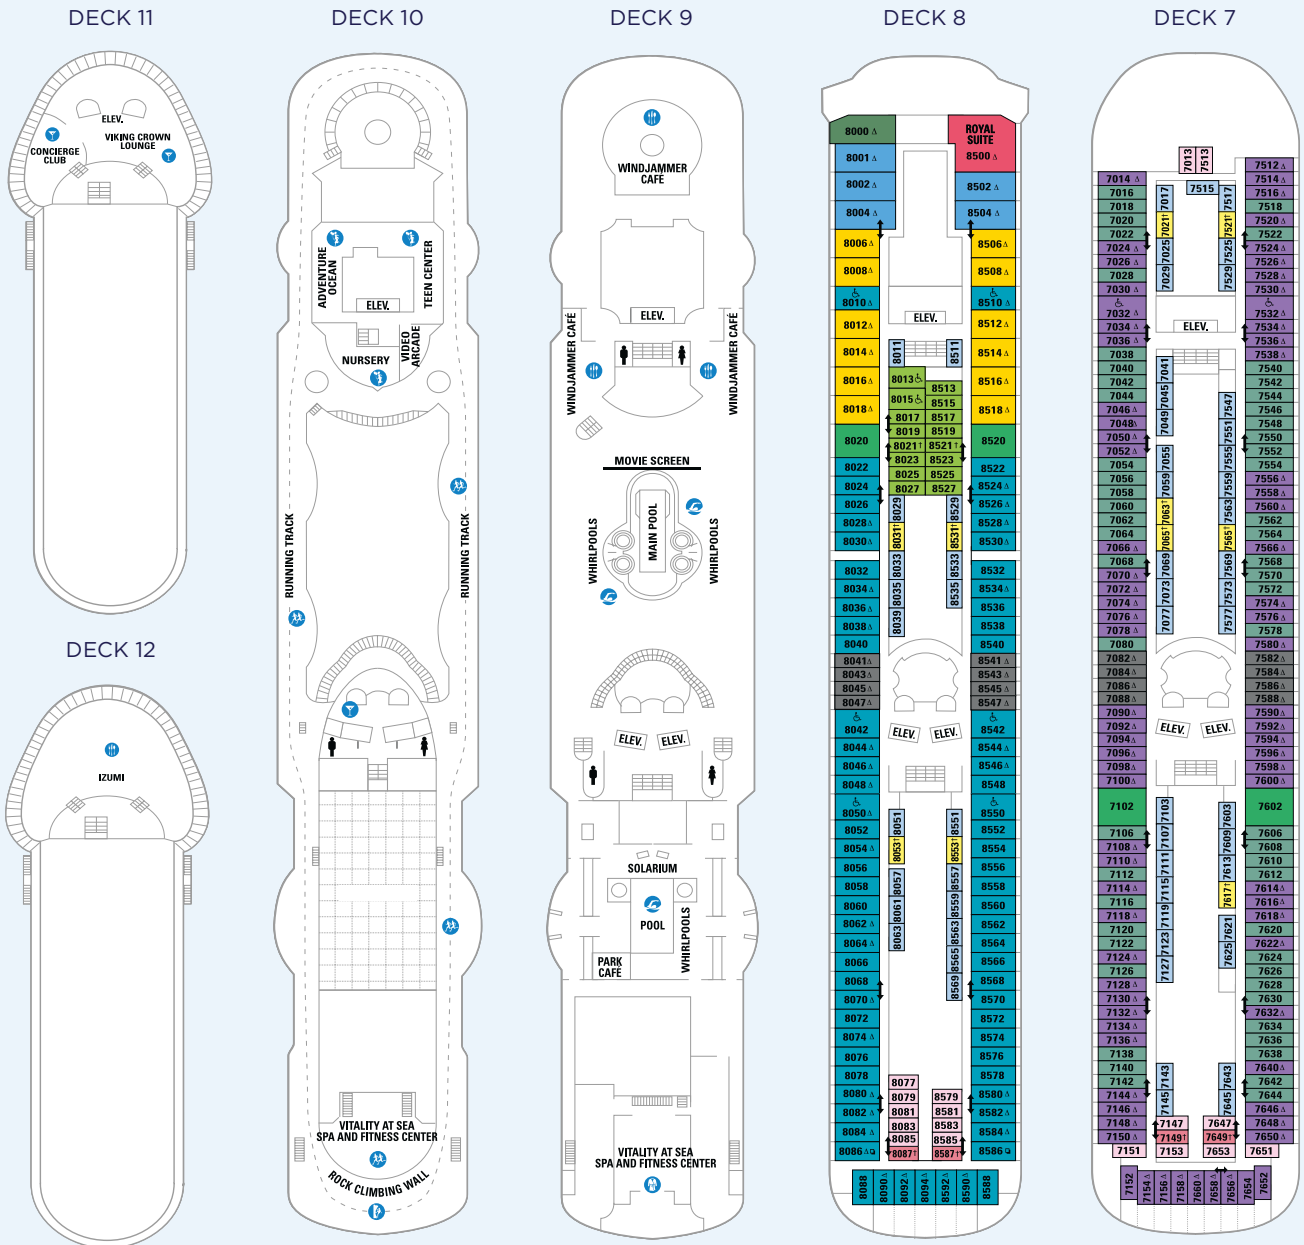

# VISION KLASSE

Enchantment of the Seas® | Grandeur of the Seas® | Legend of the Seas®  
Rhapsody of the Seas® | Splendour of the Seas® | Vision of the Seas®

Dargestellt ist der Deckplan der Vision of the Seas®, der als Beispiel für die Schiffe der Vision Klasse dient. Die einzelnen Ausstattungsmerkmale und Kabinengrößen können von Schiff zu Schiff variieren. Alle Deckpläne der Schiffe dieser Klasse können Sie auch im Internet herunterladen.

## SUITEN - MIT BALKON

- RS Royal Suite**  
Suite 109 m<sup>2</sup> | Balkon 10 m<sup>2</sup>
- OS Owner's Suite**  
Suite 47 m<sup>2</sup> | Balkon 5 m<sup>2</sup>
- FS Royal Family Suite**  
Suite 43 m<sup>2</sup> | Balkon 5 m<sup>2</sup>
- GS Grand Suite**  
Suite 32 m<sup>2</sup> | Balkon 10 m<sup>2</sup>
- JS Junior Suite**  
Suite 22 m<sup>2</sup> | Balkon 6 m<sup>2</sup>

## BALKONKABINEN

- D1 D2 Superior Balkonkabine**  
Kabine 17 m<sup>2</sup> | Balkon 3 m<sup>2</sup>

# SCHIFFSINFORMATIONEN

Länge: 279 m  
 Breite: 32 m  
 Tiefgang: 8 m  
 Passagiere: 2.000

Besatzung: 765  
 Bruttoraumzahl: 78.340 Tonnen  
 Geschwindigkeit: 22 Knoten  
 Stromspannung: 110/220 V

Die Kabinen 3000-3014 & 3500-3514 haben ein Bullauge anstatt eines Fensters.