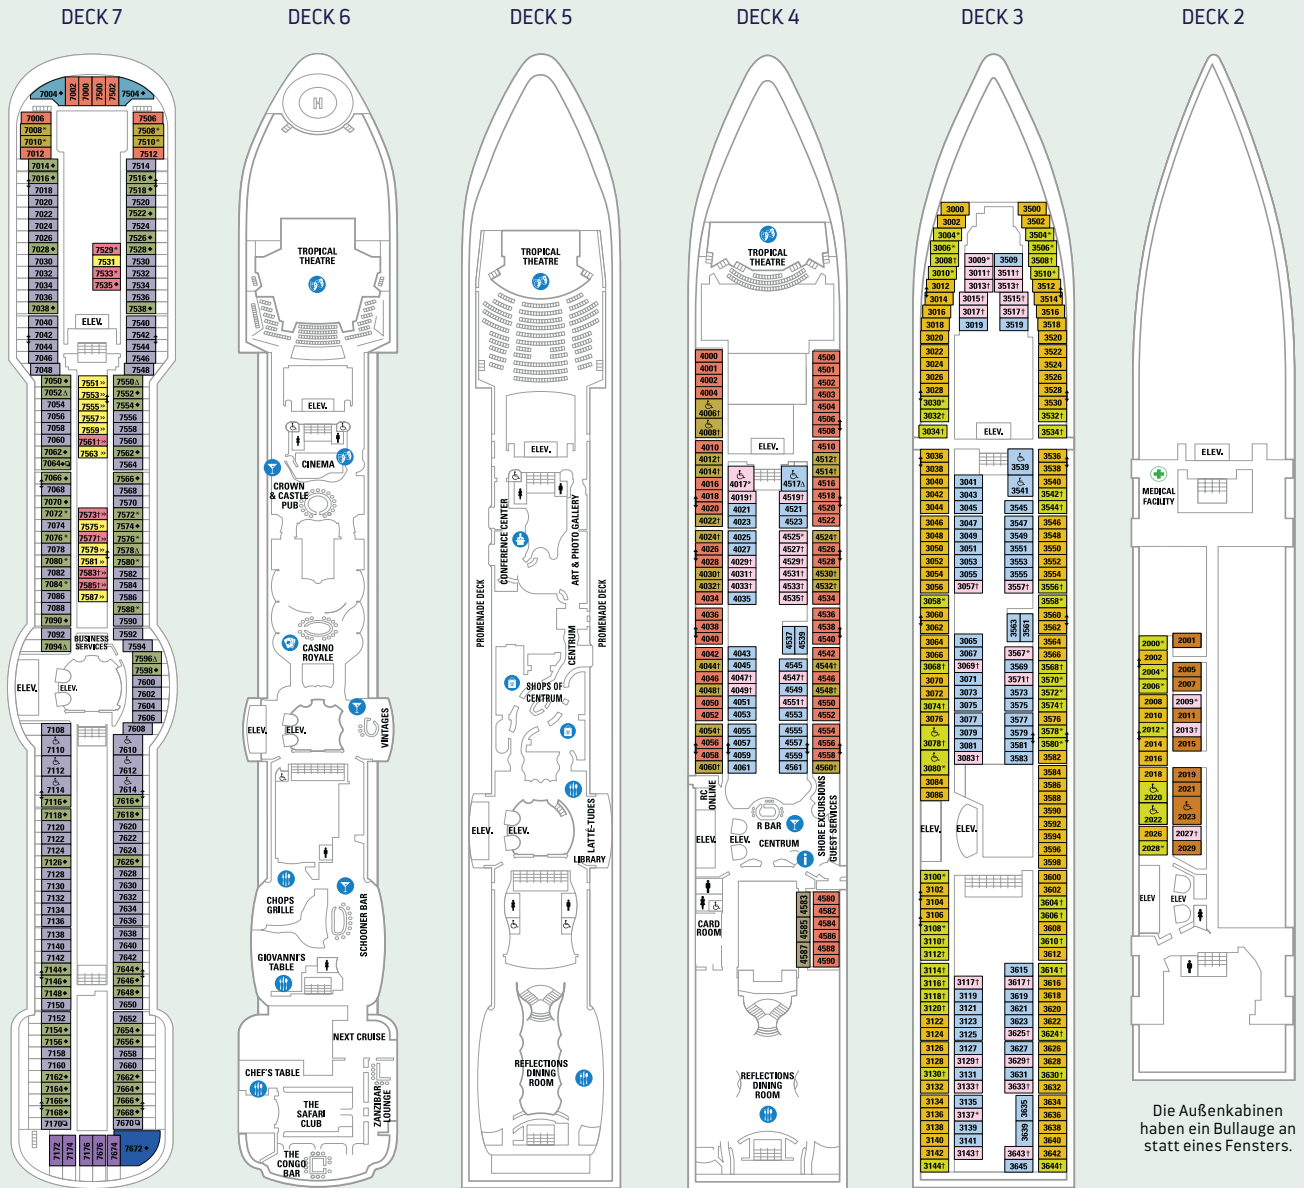

Die Kabinen 8042, 8542, 8590 und 8600 haben einen kleineren Balkon.

Dargestellt ist der Deckplan der **Serenade of the Seas**, der als Beispiel für die Schiffe der Radiance Klasse dient. Die einzelnen Ausstattungsmerkmale und Kabinengrößen können von Schiff zu Schiff variieren. Alle Deckpläne der Schiffe dieser Klasse können Sie auch im Internet herunterladen.

BALKONKABINEN

- D1** **D2** Superior Balkonkabine
Kabine 18 m² | Balkon 4 m²
- E1** **E2** **E3** Deluxe Balkonkabine
Kabine 16 m² | Balkon 4 m²

AUSSENKABINEN

- FF** Two Bedroom Family Außenkabine
Kabine 53 m²
- FO** Family Außenkabine
Kabine 29 m²
- F** **G** Große Außenkabine
Kabine 15 m²
- H** **I**

SCHIFFSINFORMATIONEN

Länge: 293 m
 Breite: 32 m
 Tiefgang: 8 m
 Passagiere: 2.110

Besatzung: 869
 Bruttoreaumzahl: 90.090 Tonnen
 Geschwindigkeit: 25 Knoten
 Stromspannung: 110/220 V

Die Kabinen 7048, 7548, 7606 und 7596 haben einen kleineren Balkon.

Die Außenkabinen haben ein Bullauge an statt eines Fensters.

INNENKABINEN

- K** **L** Innenkabine
Kabine 15 m²
- M** **N**
- Q**
- SI** Studio Innenkabine
Kabine 10 m²

Kabinenkategorien und Deckpläne entsprechen dem Stand bei Drucklegung.