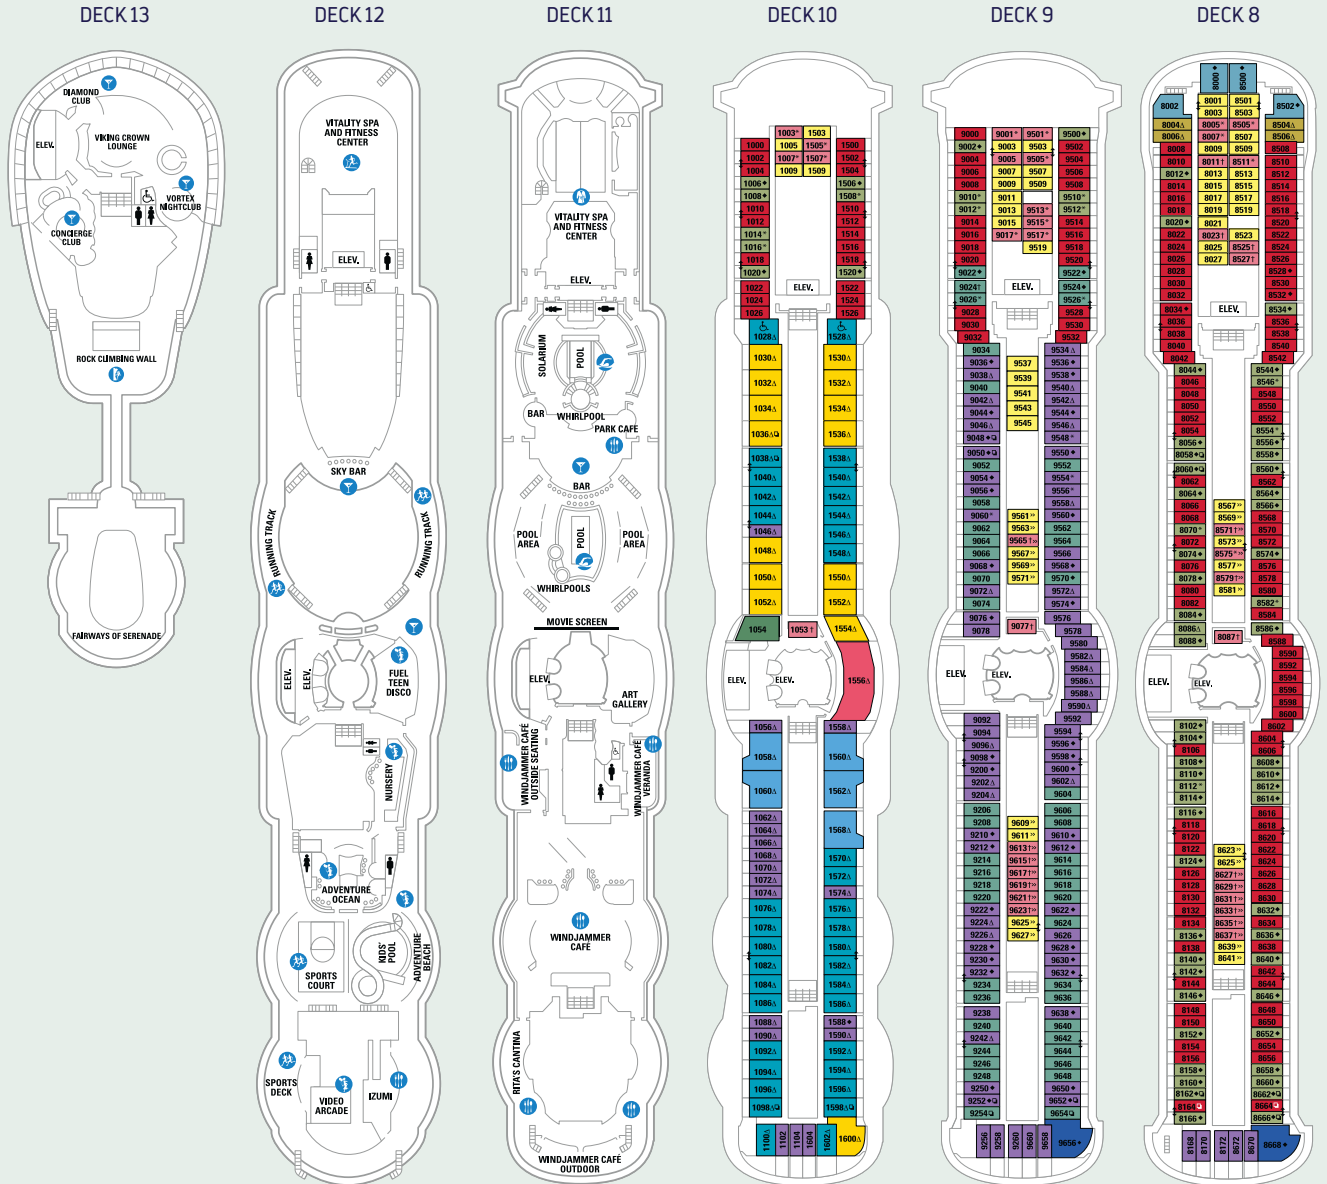

RADIANCE KLASSE

Brilliance of the Seas | Jewel of the Seas | Radiance of the Seas | Serenade of the Seas

Die Kabinen 9032 und 9532 haben einen kleineren Balkon. Die Kabinen 9537, 9539, 9541, 9543 und 9545 haben einen 8 cm hohen Absatz in der Kabine.

Die Kabinen 8042, 8542, 8590 und 8600 haben einen kleineren Balkon.

Dargestellt ist der Deckplan der **Serenade of the Seas**, der als Beispiel für die Schiffe der Radiance Klasse dient. Die einzelnen Ausstattungsmerkmale und Kabinengrößen können von Schiff zu Schiff variieren. Alle Deckpläne der Schiffe dieser Klasse können Sie auch im Internet herunterladen.

SUITEN

- RS** Royal Suite
Suite 88 m² | Balkon 15 m²
- OS** Owner's Suite
Suite 46 m² | Balkon 5 m²
- TS** Two Bedroom Suite
Suite 49 m² | Balkon 13 m²
- GS** Grand Suite
Suite 35 m² | Balkon 8 m²
- JS** Junior Suite
Suite 27 m² | Balkon 6 m²

SCHIFFSINFORMATIONEN

Länge: 293 m
 Breite: 32 m
 Tiefgang: 8 m
 Passagiere: 2.110

Besatzung: 869
 Bruttoreaumzahl: 90.090 Tonnen
 Geschwindigkeit: 25 Knoten
 Stromspannung: 110/220 V

Die Kabinen 7048, 7548, 7606 und 7596 haben einen kleineren Balkon.