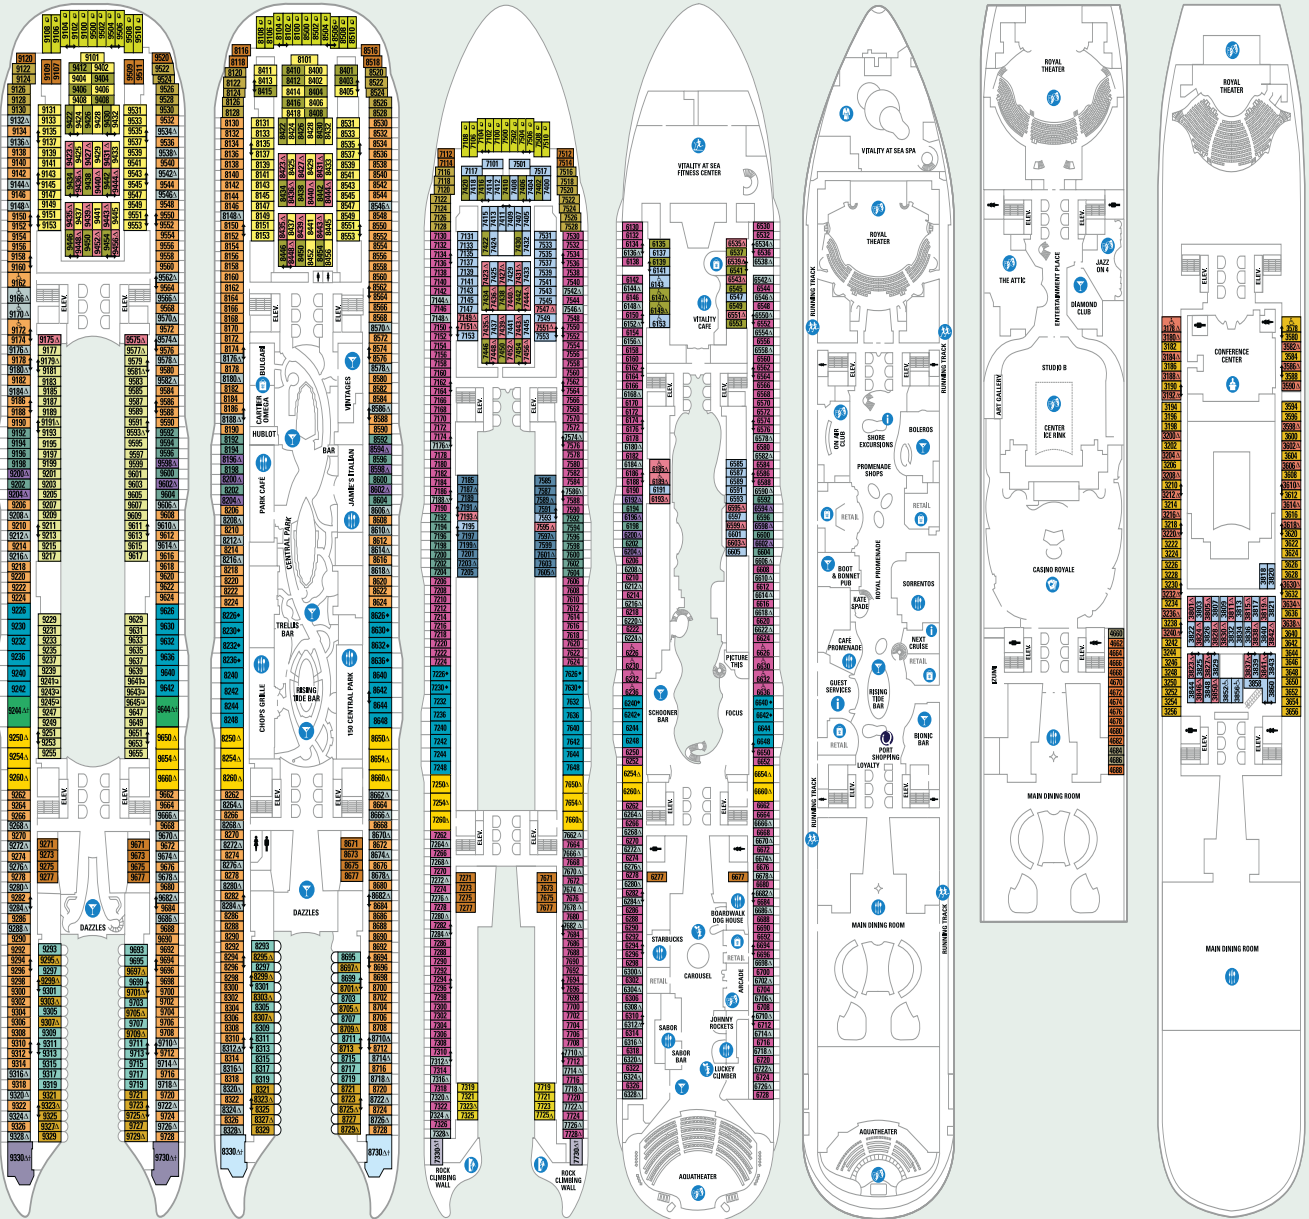

OASIS KLASSE

Allure of the Seas | Harmony of the Seas | Oasis of the Seas

Dargestellt ist der Deckplan der **Harmony of the Seas**, der als Beispiel für die Schiffe der Oasis Klasse dient. Die einzelnen Ausstattungsmerkmale und Kabinengrößen können von Schiff zu Schiff variieren. Alle Deckpläne der Schiffe dieser Klasse können Sie auch im Internet herunterladen.

Kabinenkategorien und Deckpläne entsprechen dem Stand bei Drucklegung.

SCHIFFSINFORMATIONEN

Länge: 362 m
 Breite: 63 m
 Tiefgang: 9,15 m
 Passagiere: 5.479

Besatzung: 2.100
 Bruttoreaumzahl: 227.000 Tonnen
 Geschwindigkeit: 23 Knoten
 Stromspannung: 110/220 V

DECK 9

DECK 8

DECK 7

DECK 6

DECK 5

DECK 4

DECK 3

AUSSENKABINEN

- FO** Family Außenkabine
Kabine 24 m²
- CV** Central Park® View Kabine
Kabine 18 m²
- SO** Studio Außenkabine
Kabine 8 m²
- BV** Boardwalk® View Kabine
Kabine 17 m²
- F G** Außenkabine
Kabine 16 m²
- H I** Außenkabine
Kabine 16 m²