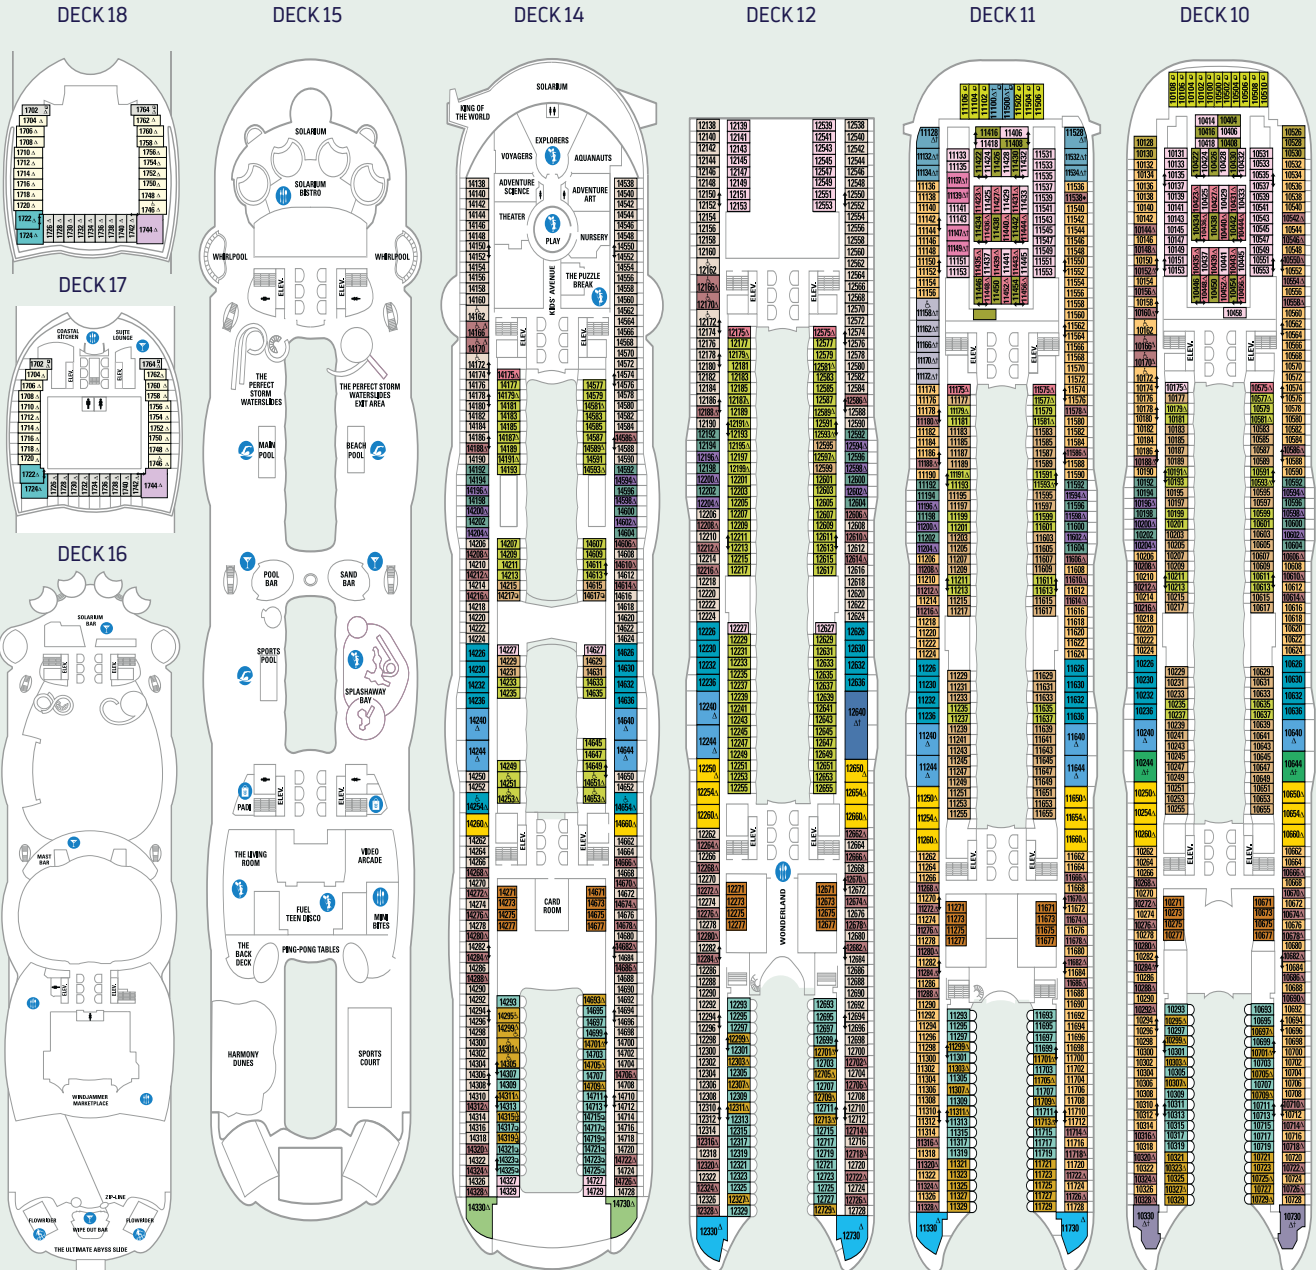

OASIS KLASSE

Allure of the Seas | Harmony of the Seas | Oasis of the Seas

Dargestellt ist der Deckplan der **Harmony of the Seas**, der als Beispiel für die Schiffe der Oasis Klasse dient. Die einzelnen Ausstattungsmerkmale und Kabinengrößen können von Schiff zu Schiff variieren. Alle Deckpläne der Schiffe dieser Klasse können Sie auch im Internet herunterladen.

SUITEN

- RL** Royal Loft Suite
Suite 137 m² | Balkon 76 m²
- PS** Presidential Family Suite
Suite 103 m² | Balkon 43 m²
- SL** Sky Loft Suite
Suite 69 m² | Balkon 36 m²
- OS** Owner's Suite
Suite 50 m² | Balkon 30 m²
- A1** AquaTheater Suite
Suite 74 m² | Balkon 69 m²

- A2** AquaTheater Suite
Suite 66 m² | Balkon 62 m²
- A3** AquaTheater Suite
Suite 60 m² | Balkon 55 m²
- A4** AquaTheater Suite
Suite 50 m² | Balkon 56 m²
- L1** Crown Loft Suite
Suite 49 m² | Balkon 10 m²
- L2**

Kabinenkategorien und Deckpläne entsprechen dem Stand bei Drucklegung.

SCHIFFSINFORMATIONEN

Länge: 362 m
 Breite: 63 m
 Tiefgang: 9,15 m
 Passagiere: 5.479

Besatzung: 2.100
 Bruttoreaumzahl: 227.000 Tonnen
 Geschwindigkeit: 23 Knoten
 Stromspannung: 110/220 V