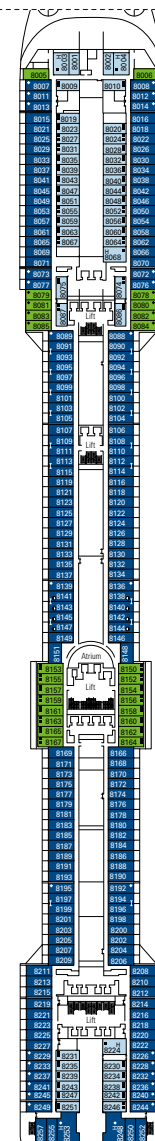

DECK 8
GIOTTO