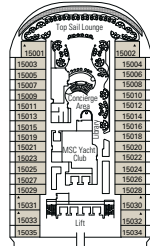

MSC Splendida

DECK 16
MICHELANGELO

DECK 15
LEONARDO
DA VINCI