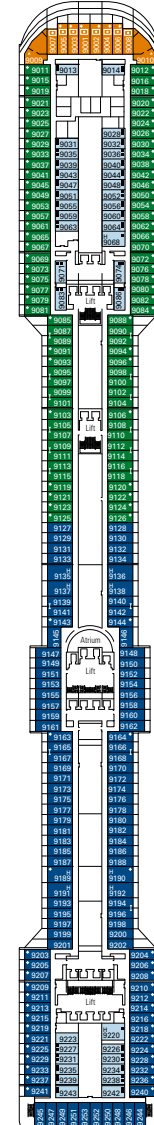

DECK 9
TINTORETTO