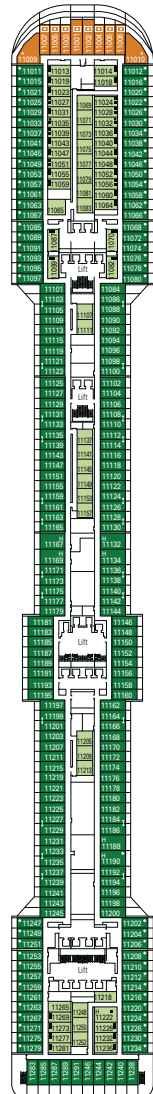

DECK 11
CARAVAGGIO