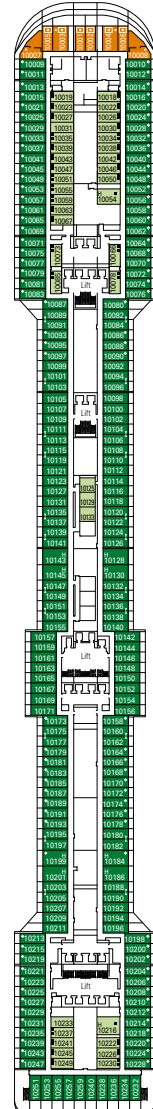

DECK 10
BOTTICELLI