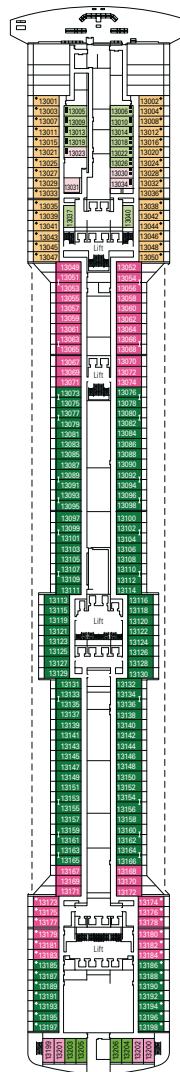

DECK 13
PIERRO DELLA
FRANCESCA