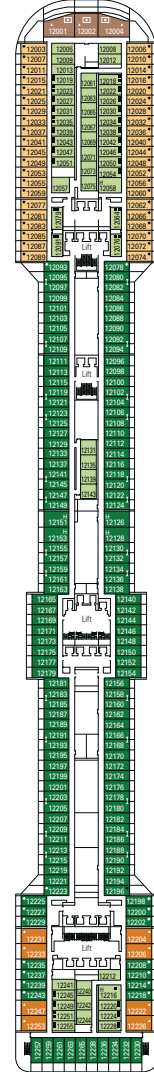

DECK 12
DE CHIRICO