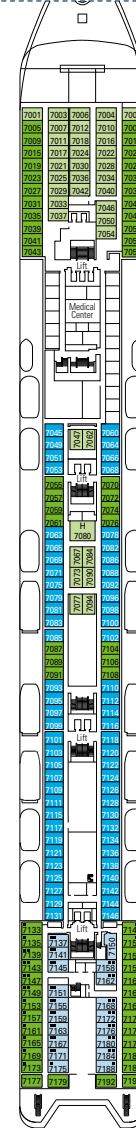

DECK 7
BRAHMS