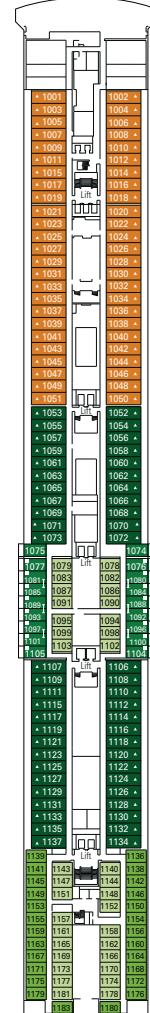

DECK 10
SIBELIUS