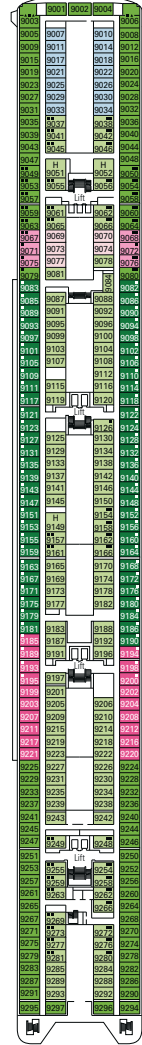

DECK 9
TCHAIKOVSKI