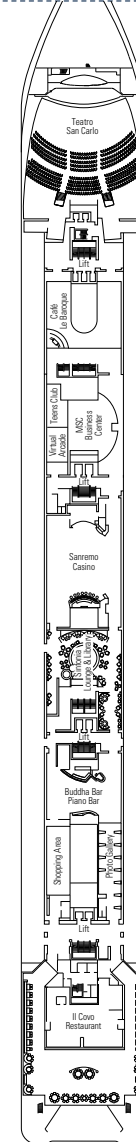

DECK 6
MOZART