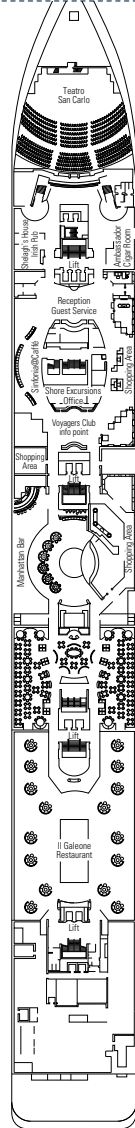

DECK 5
BEETHOVEN