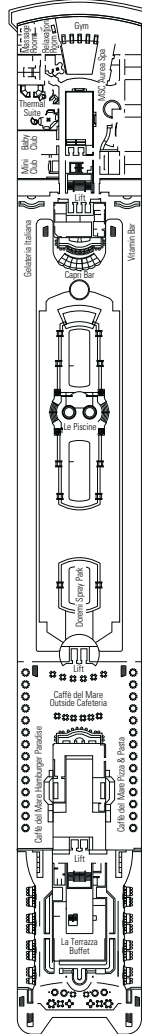

DECK 11
DEBUSSY