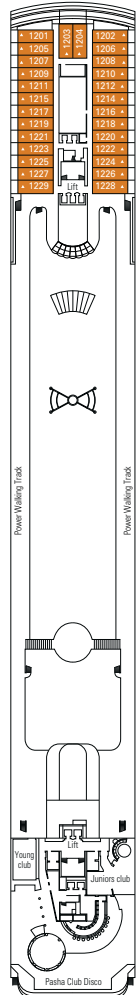

MSC Sinfonia

KABINENKATEGORIEN UND ERLEBNISWELTEN

- BELLA - Innenkabinen
- FANTASTICA - Innenkabinen
- WELLNESS - Innenkabinen
- AUREA - Suiten
- BELLA - Außenkabinen mit teilw. Sichteinschränkung
- FANTASTICA - Kabinen mit Meerblick
- WELLNESS - Kabinen mit Meerblick
- FANTASTICA - Balkonkabinen
- FANTASTICA - Suiten
- WELLNESS - Balkonkabinen

LEGENDE

- ▲ Sofabett
3. Bett zum Herunterklappen
- 3./4. Bett zum Herunterklappen
- ↔ Kabinen mit Verbindungstür
- H Kabinen für Behinderte oder Gäste mit eingeschränkter Mobilität

DECK 13
SCHUBERT

DECK 12
BIZET