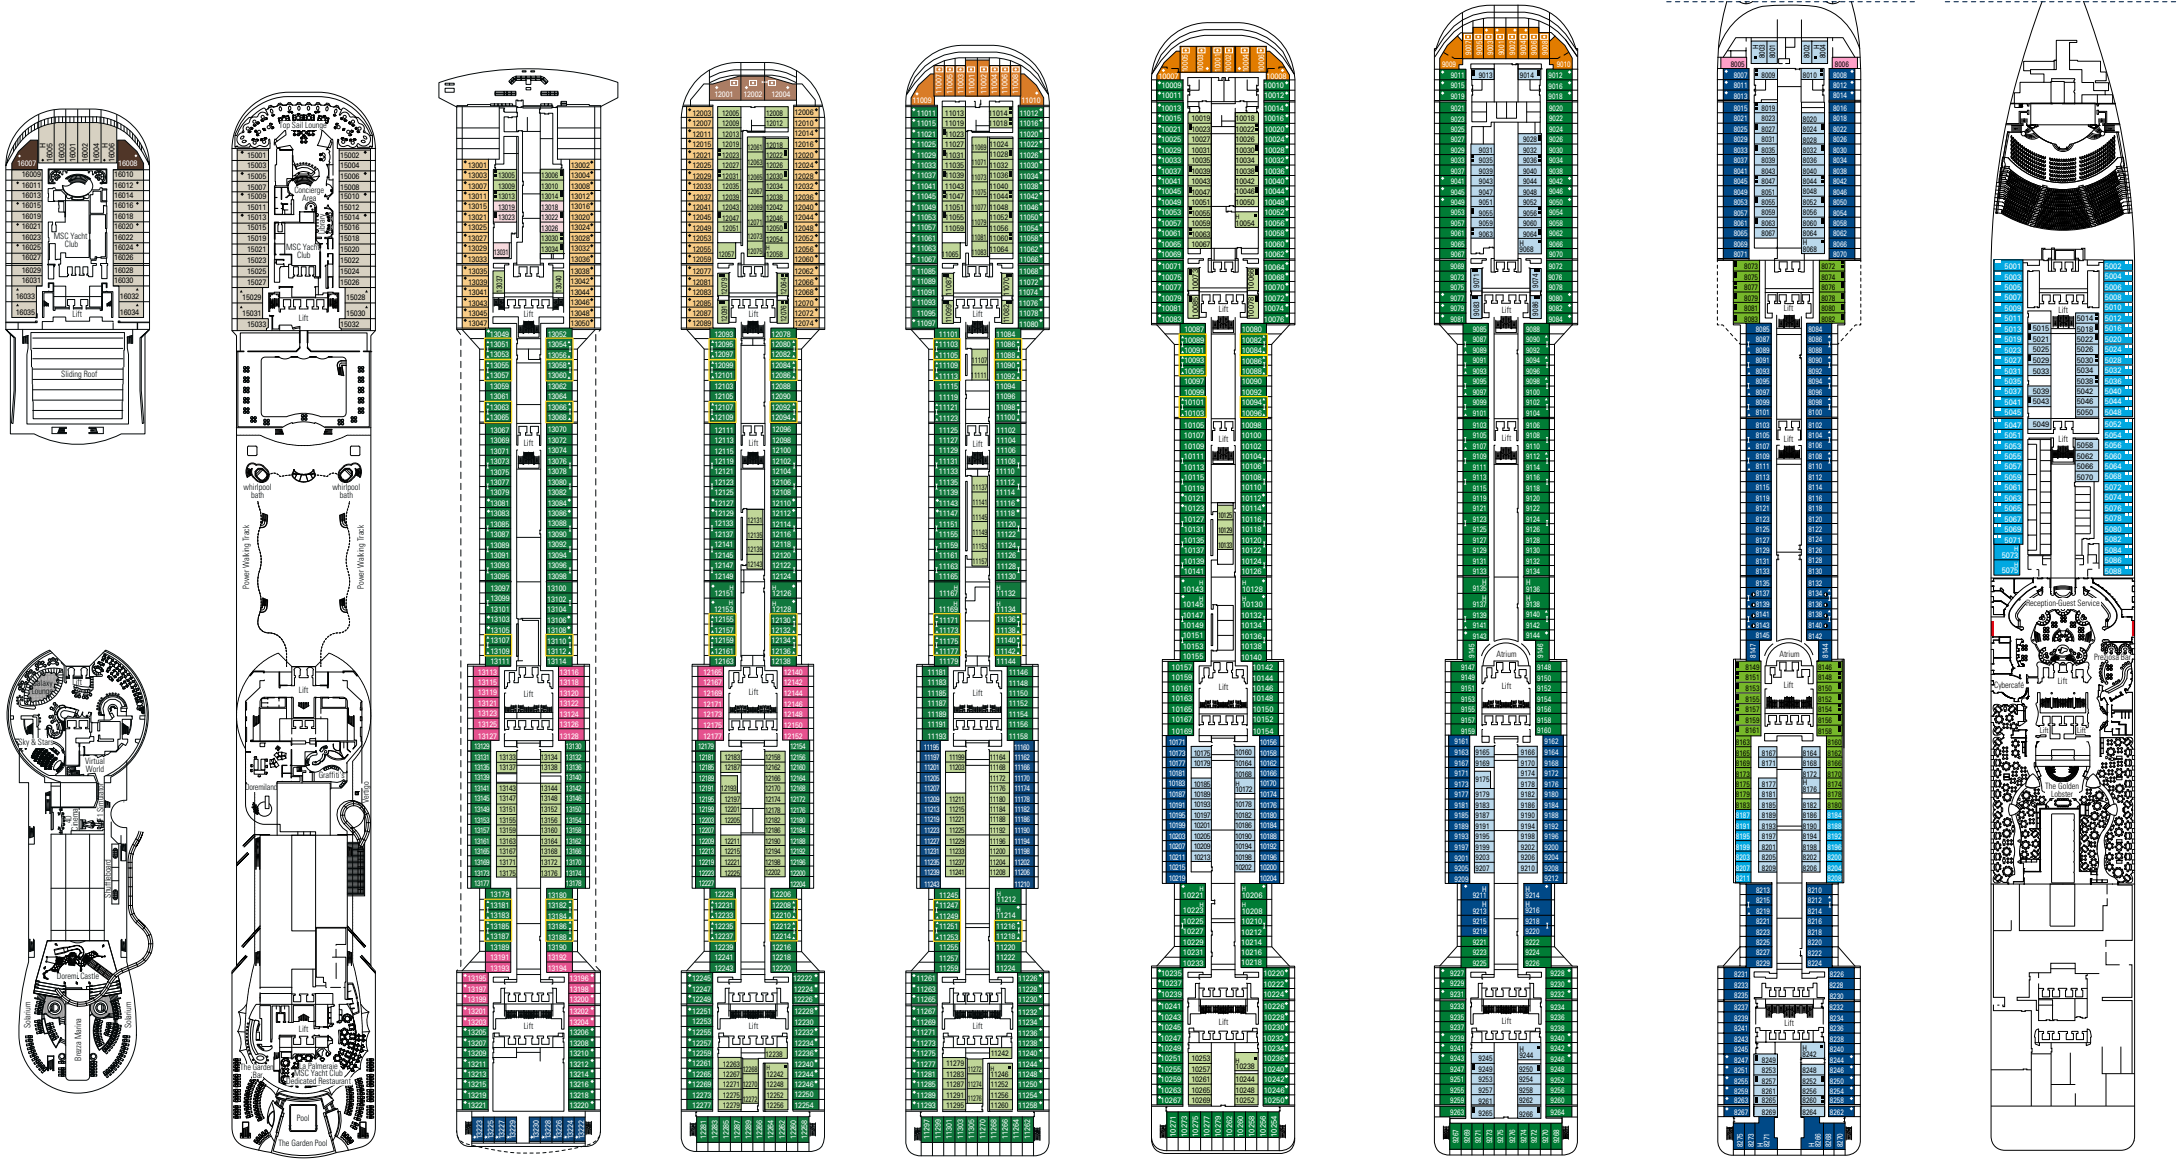

MSC Preziosa

KABINENKATEGORIEN UND ERLEBNISWELTEN

BELLA · Innenkabinen	FANTASTICA · Innenkabinen	WELLNESS · Innenkabinen	AUREA · Balkonkabinen	MSC YACHT CLUB · Deluxe Suiten
BELLA · Kabinen mit Meerblick	FANTASTICA · Kabinen mit Meerblick	WELLNESS · Kabinen mit Meerblick	AUREA · Suiten	MSC YACHT CLUB · Executive & Family Suiten
BELLA · Balkonkabinen	FANTASTICA · Balkonkabinen	WELLNESS · Balkonkabinen		MSC YACHT CLUB · Royal Suiten
	FANTASTICA · Super-Familienkabinen			

LEGENDE

- Sofabett
- Doppel-Sofabett
3. Bett zum Herunterklappen
- Kabinen mit Verbindungstür
- MSC Yacht Club /Aurea Suite mit hermetisch geschlossenem Panoramafenster
- Kabinen für Behinderte oder Gäste mit eingeschränkter Mobilität
- Kabinen mit französischem Balkon
- Kabinen mit teilweise Sichtbehinderung

DECK 16 ACQUAMARINA   DECK 15 CRISTALLO   DECK 13 AMETISTA   DECK 12 OPALE   DECK 11 GIADA   DECK 10 TORMALINA   DECK 9 AGATA   DECK 8 ONICE   DECK 5 CORALLO