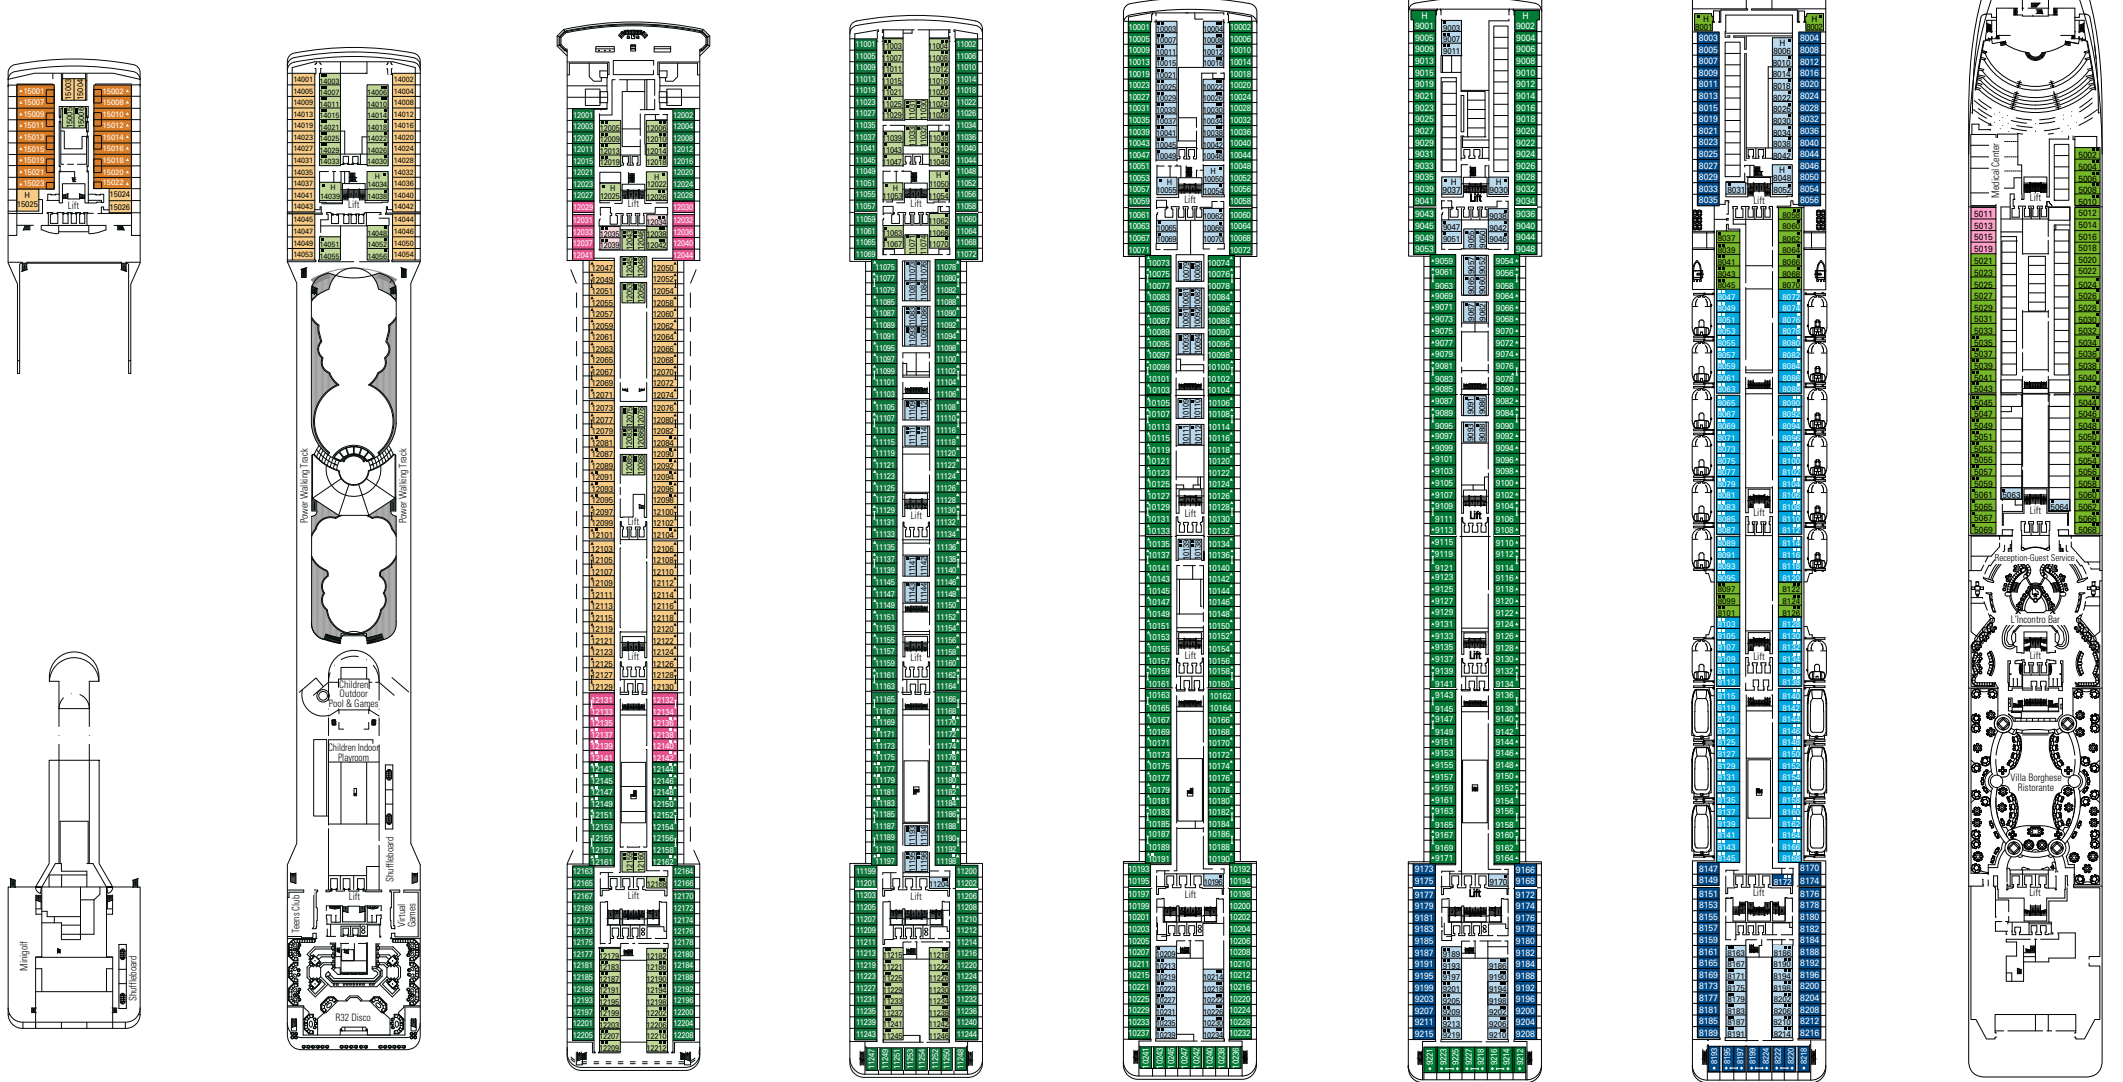

MSC Orchestra

KABINENKATEGORIEN UND ERLEBNISWELTEN

BELLA · Innenkabinen	FANTASTICA · Innenkabinen	WELLNESS · Innenkabinen	AUREA · Balkonkabinen
BELLA · Außenkabinen mit teilw. Sichtbeschränkung	FANTASTICA · Kabinen mit Meerblick	WELLNESS · Kabinen mit Meerblick	AUREA · Suiten
BELLA · Balkonkabinen	FANTASTICA · Balkonkabinen	WELLNESS · Balkonkabinen	

3. Bett verfügbar in allen Kategorien

LEGENDE

- ▲ Sofabett
- Doppel-Sofabett
3. Bett zum Herunterklappen
- 3/4. Bett zum Herunterklappen
- ↔ Kabinen mit Verbindungstür
- H Kabinen für Behinderte oder Gäste mit eingeschränkter Mobilität

DECK 15
XILOFONO

DECK 14
CHITARRA

DECK 12
CLARINETTO

DECK 11
FLAUTO

DECK 10
LIRA

DECK 9
VIOLA

DECK 8
ARPA

DECK 5
PIANOFORTE