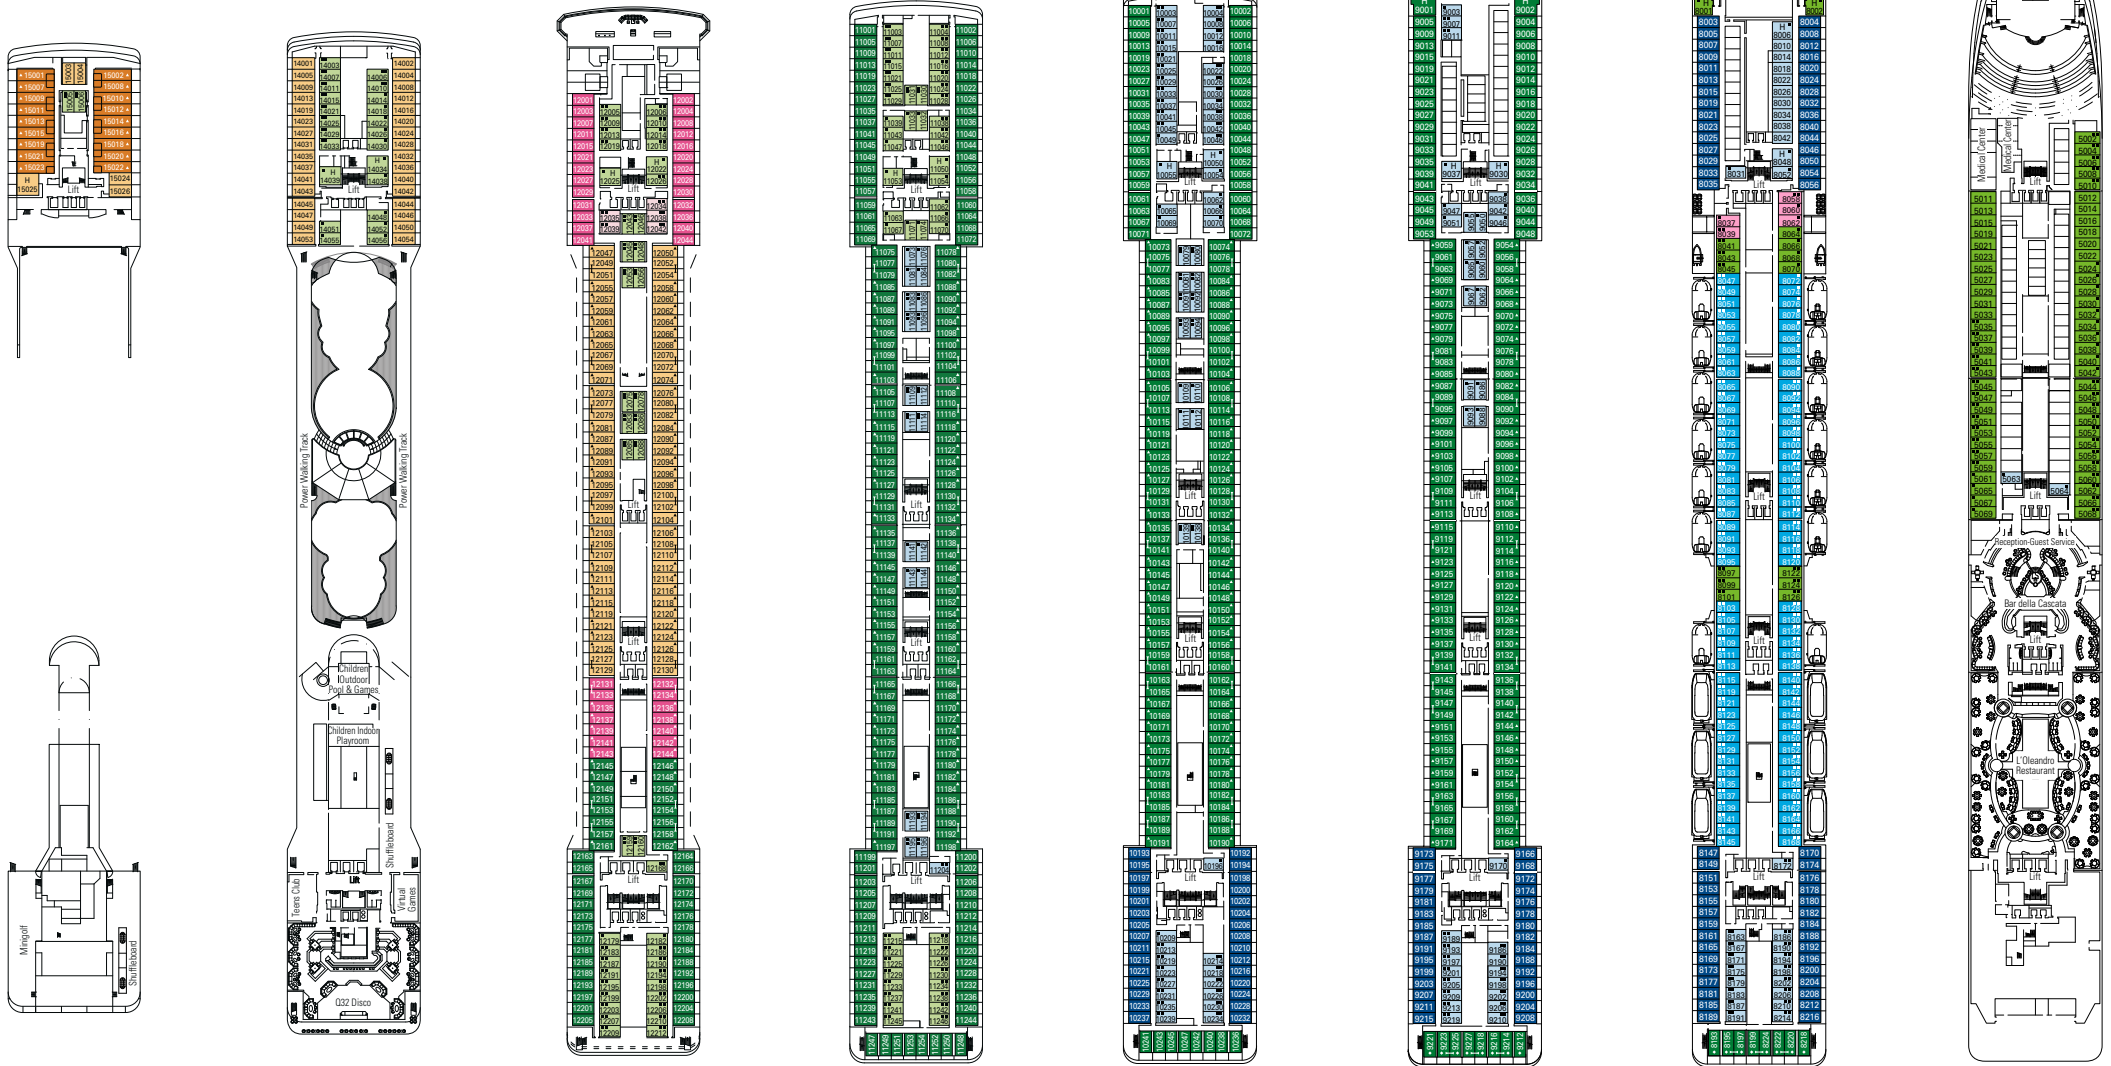

MSC Musica

KABINENKATEGORIEN UND ERLEBNISWELTEN

BELLA · Innenkabinen	FANTASTICA · Innenkabinen	WELLNESS · Innenkabinen	AUREA · Balkonkabinen
BELLA · Außenkabine mit teilw. Sichteinschränkung	FANTASTICA · Kabinen mit Meerblick	WELLNESS · Kabinen mit Meerblick	AUREA · Suiten
BELLA · Balkonkabinen	FANTASTICA · Balkonkabinen	WELLNESS · Balkonkabinen	

LEGENDE

- Sofabett
- Doppel-Sofabett
3. Bett zum Herunterklappen
- 3/4. Bett zum Herunterklappen
- Kabinen mit Verbindungstür
- Kabinen für Behinderte oder Gäste mit eingeschränkter Mobilität

DECK 15
CANTATA

DECK 14
CAPRICCIO

DECK 12
VIRTUOSO

DECK 11
ADAGIO

DECK 10
MINUETTO

DECK 9
INTERMEZZO

DECK 8
FORTE

DECK 5
GRAZIOSO