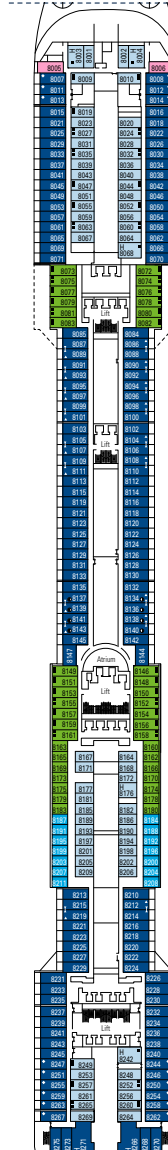

DECK 8
ARTEMIDE