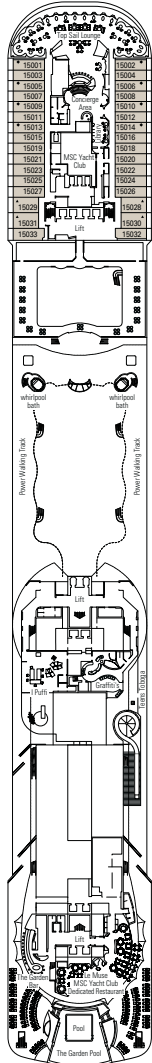

MSC Divina

DECK 16
URANO

DECK 15
MERCURIO