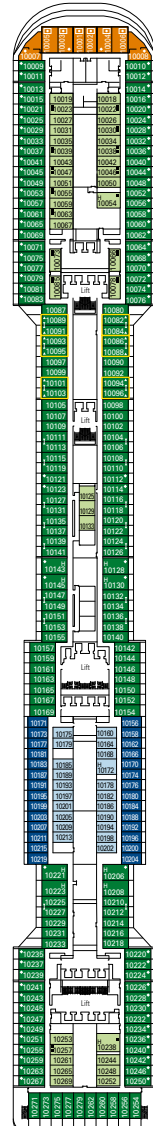

DECK 10
GIUNONE