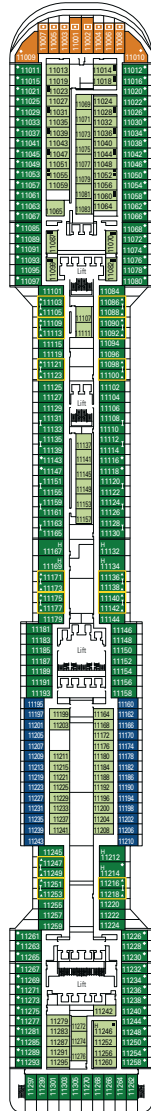

DECK 11
IRIDE