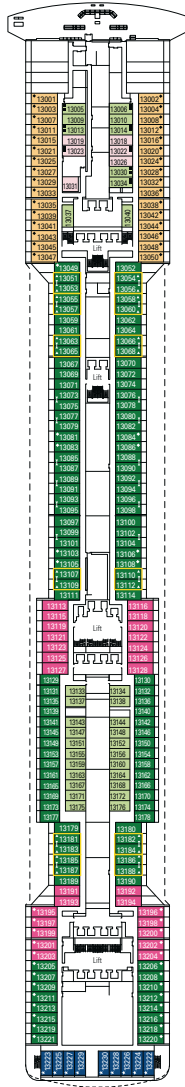

DECK 13
CUPIDO