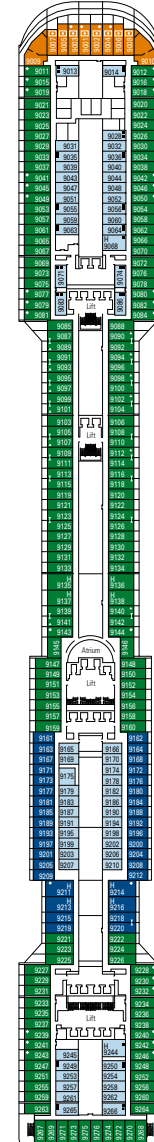

DECK 9
MINERVA