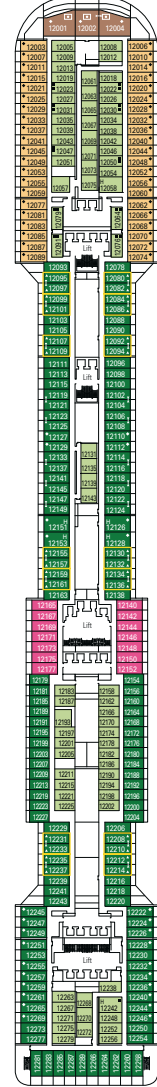

DECK 12
AURORA