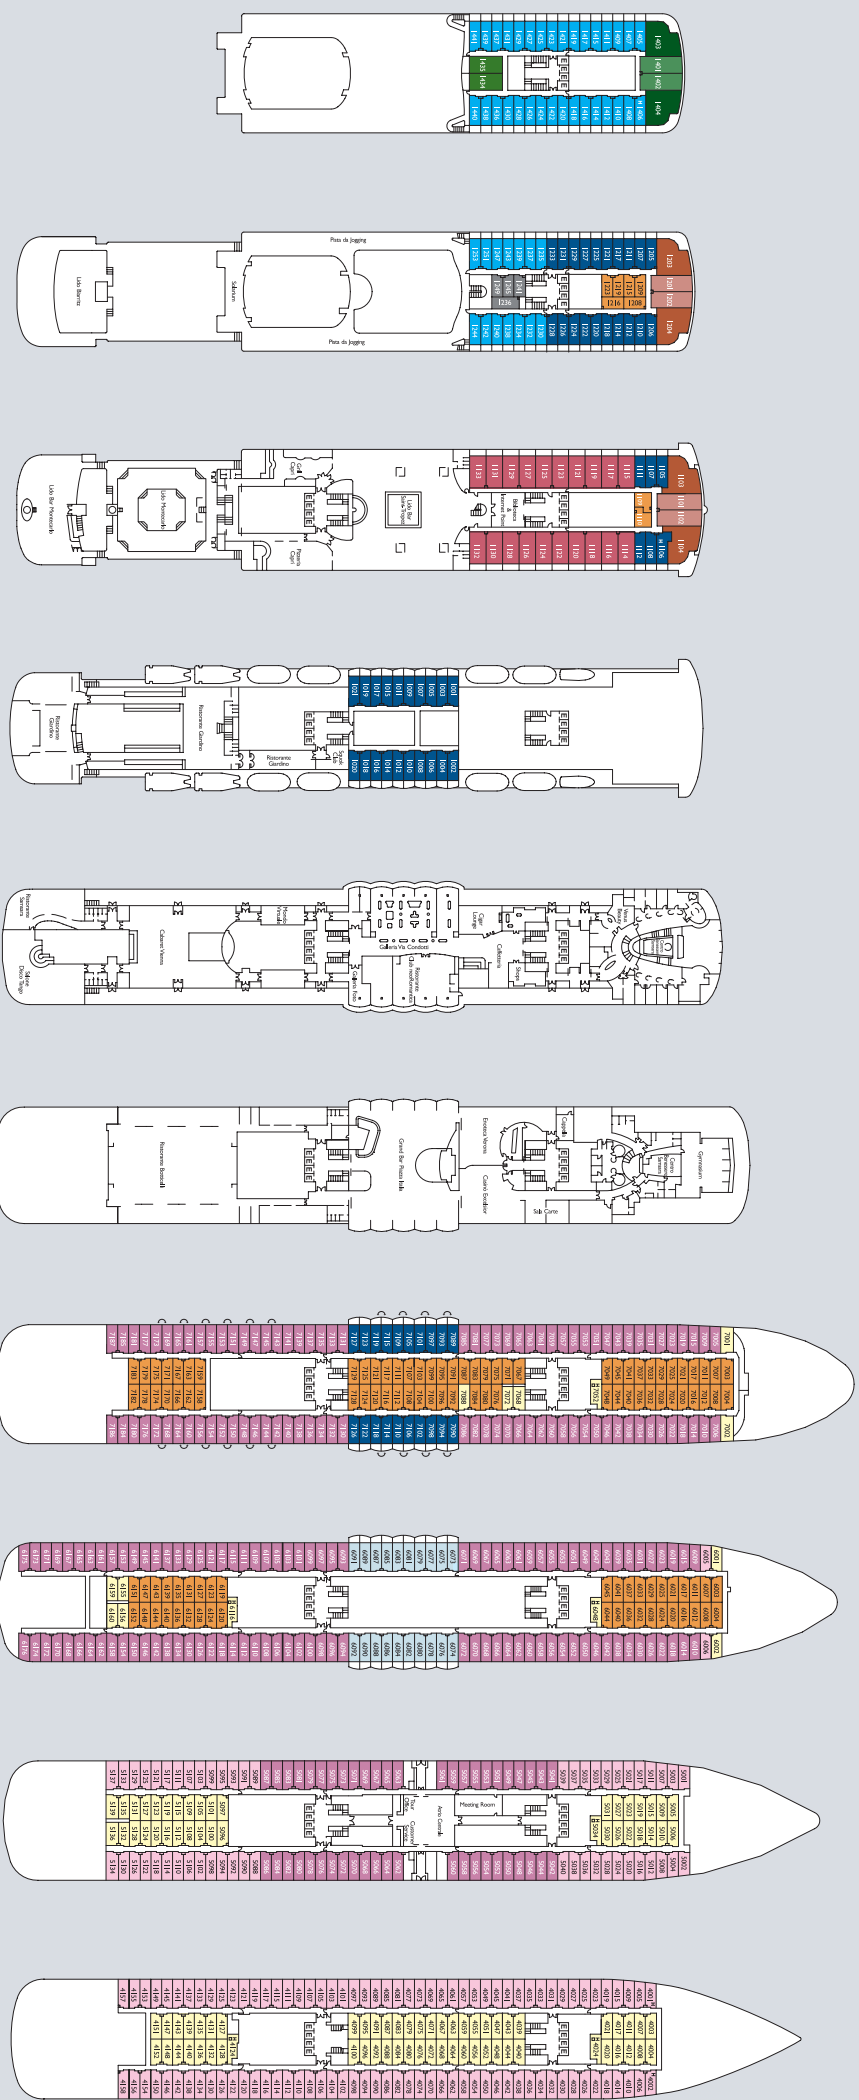

Costa neoRomantica

Technische Daten
 Bruttoreg.: 56.000 t
 Länge: 221 m
 Breite: 31 m
 Geschwindigkeit: 18,5 Knoten
 Max. Geschwindigkeit: 20 Knoten

- Legende**
- Einzelkabinen
 - H Behindertengerechte Kabinen
 - ⌘ Kabinen mit Verbindungstür
 - E Aufzug

- Innenkabinen**
- Classic Amsterdarn, Copenaghen, London, Paris
 - Premium London, Paris, Montecarlo, Biarritz
 - Samsara Biarritz
- Außenkabinen mit Meerblick**
- Classic Amsterdarn, Copenaghen, London
 - Premium Copenaghen, London, Paris

- Balkonkabinen mit Meerblick**
- Classic London
 - Premium Paris, Madrid, Biarritz
 - Samsara Biarritz, Lisboa
- Suiten**
- Suite mit Balkon und Meerblick. Montecarlo
 - Suite mit Veranda und Meerblick. Montecarlo, Biarritz