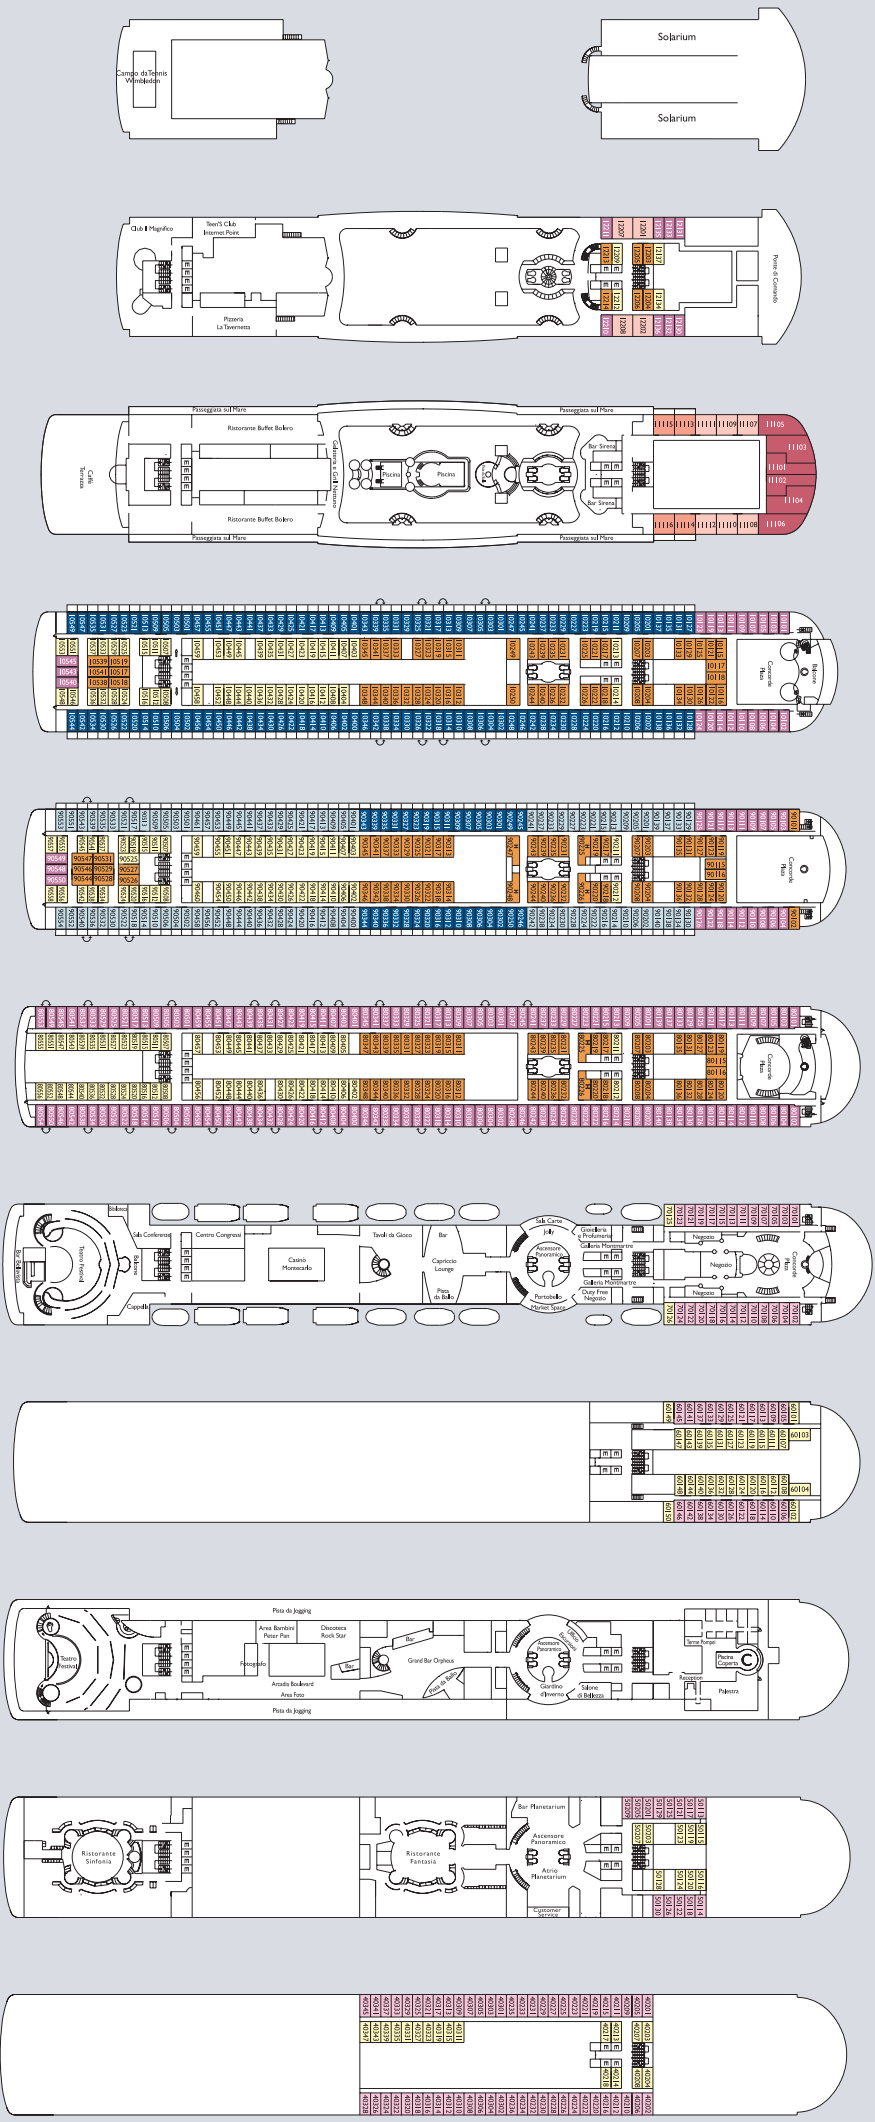

Costa Victoria

Technische Daten
 Bruttoreg.: 75.000 t
 Länge: 253 m
 Breite: 32 m
 Geschwindigkeit: 22 Knoten
 Max. Geschwindigkeit: 24 Knoten

Legende
 H Behindertengerechte Kabinen
 K Kabinen mit Verbindungstür
 E Aufzug

- Solarium** DECK 14
- Butterfly** DECK 12
- Rigoletto** DECK 11
- Norma** DECK 10
- Tosca** DECK 9
- Otello** DECK 8
- Carmen** DECK 7
- Manon** DECK 6A
- Traviata** DECK 6
- Bohème** DECK 5
- Nabucco** DECK 4

- Innenkabinen**
 - Classic
 - Premium
 - Außenkabinen mit Meerblick**
 - Classic
 - Premium

- Balkonkabinen mit Meerblick**
 - Classic
 - Premium

- Suiten**
 - Mini Suite mit Meerblick.
 - Rigoletto, Butterfly
 - Mini Suite mit Balkon und Meerblick.
 - Rigoletto
 - Suite mit Meerblick.
 - Rigoletto