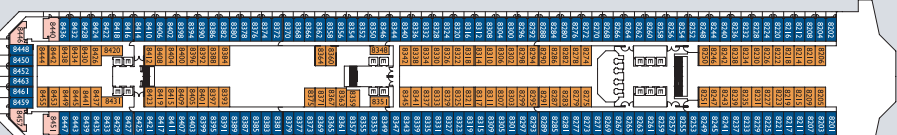

Costa Serena

Technische Daten
 Bruttoreg.: 114.500 t
 Länge: 230 m
 Breite: 35,5 m
 Geschwindigkeit: 21,5 Knoten
 Max. Geschwindigkeit: 23 Knoten

Legende
 Kabinen mit eingeschränkter Sicht
 Einzelkabinen
 Behindertengerechte Kabinen
 Kabinen mit Verbindungstür
 Aufzug

Grand Suite mit Balkon und Meerblick

- Acquarius**
- Samsara Mini Suite mit Meerblick.** Taurus
- Samsara Suite mit Balkon und Meerblick.** Taurus