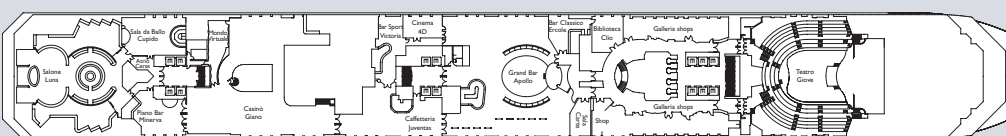

Costa Serena

Technische Daten
 Bruttoreg.: 114.500 t
 Länge: 230 m
 Breite: 35,5 m
 Geschwindigkeit: 21,5 Knoten
 Max. Geschwindigkeit: 23 Knoten

Legende
 Kabinen mit eingeschränkter Sicht
 Einzelkabinen
 Behindertengerechte Kabinen
 Kabinen mit Verbindungstür
 Aufzug

Innenkabinen

- Classic** Andromeda, Cassiopea, Centaurus, Acquarius
- Premium** Cassiopea, Centaurus, Acquarius, Perseus, Libra
- Samsara** Taurus
- Außenkabinen mit Meerblick**
 - Classic** Andromeda
 - Premium** Andromeda, Cassiopea, Centaurus, Acquarius, Libra
 - Samsara** Virgo

Balkonkabinen mit Meerblick

- Classic** Centaurus
- Premium** Centaurus, Acquarius, Perseus, Libra
- Samsara** Taurus
- Suiten**
 - Mini Suite mit Balkon und Meerblick**
 - Centaurus; Acquarius, Perseus**
 - Suite mit Balkon und Meerblick.** Acquarius, Libra

Grand Suite mit Balkon und Meerblick

- Acquarius**
- Samsara Mini Suite mit Meerblick.** Taurus
- Samsara Suite mit Balkon und Meerblick.** Taurus