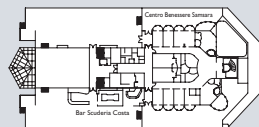

Costa Serena

Technische Daten
 Bruttoreg.: 114.500 t
 Länge: 230 m
 Breite: 35,5 m
 Geschwindigkeit: 21,5 Knoten
 Max. Geschwindigkeit: 23 Knoten

Legende
 Kabinen mit eingeschränkter Sicht
 Einzelkabinen
 Behindertengerechte Kabinen
 Kabinen mit Verbindungstür
 Aufzug