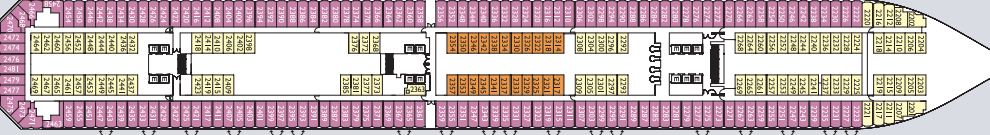

Costa Serena

Technische Daten
 Bruttoreg.: 114.500 t
 Länge: 230 m
 Breite: 35,5 m
 Geschwindigkeit: 21,5 Knoten
 Max. Geschwindigkeit: 23 Knoten

Legende
 Kabinen mit eingeschränkter Sicht
 Einzelkabinen
 Behindertengerechte Kabinen
 Kabinen mit Verbindungstür
 Aufzug

Innenkabinen

- Classic** Andromeda, Cassiopea, Centaurus, Acquarius
- Premium** Cassiopea, Centaurus, Acquarius, Perseus, Libra
- Samsara** Taurus
- Außenkabinen mit Meerblick**
 - Classic** Andromeda
 - Premium** Andromeda, Cassiopea, Centaurus, Acquarius, Libra
 - Samsara** Virgo

Balkonkabinen mit Meerblick

- Classic** Centaurus
- Premium** Centaurus, Acquarius, Perseus, Libra
- Samsara** Taurus
- Suiten**
 - Mini Suite mit Balkon und Meerblick**
 - Centaurus; Acquarius, Perseus**
 - Suite mit Balkon und Meerblick.** Acquarius, Libra

Grand Suite mit Balkon und Meerblick

- Acquarius**
- Samsara Mini Suite mit Meerblick.** Taurus
- Samsara Suite mit Balkon und Meerblick.** Taurus