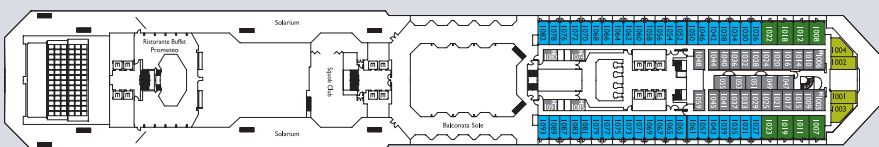

Costa Serena

Technische Daten
 Bruttoreg.: 114.500 t
 Länge: 230 m
 Breite: 35,5 m
 Geschwindigkeit: 21,5 Knoten
 Max. Geschwindigkeit: 23 Knoten

Legende
 Kabinen mit eingeschränkter Sicht
 Einzelkabinen
 Behindertengerechte Kabinen
 Kabinen mit Verbindungstür
 Aufzug

Innenkabinen

- Classic** Andromeda, Cassiopea, Centaurus, Acquarius
- Premium** Cassiopea, Centaurus, Acquarius, Perseus, Libra
- Samsara** Taurus
- Außenkabinen mit Meerblick**
 - Classic** Andromeda
 - Premium** Andromeda, Cassiopea, Centaurus, Acquarius, Libra
 - Samsara** Virgo