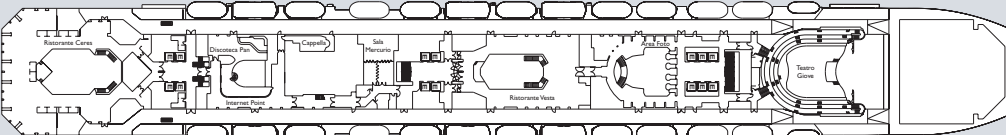

Costa Serena

Technische Daten
 Bruttoreg.: 114.500 t
 Länge: 230 m
 Breite: 35,5 m
 Geschwindigkeit: 21,5 Knoten
 Max. Geschwindigkeit: 23 Knoten

Legende
 Kabinen mit eingeschränkter Sicht
 Einzelkabinen
 Behindertengerechte Kabinen
 Kabinen mit Verbindungstür
 Aufzug

Innenkabinen

- Classic** Andromeda, Cassiopea, Centaurus, Acquarius
- Premium** Cassiopea, Centaurus, Acquarius, Perseus, Libra
- Samsara** Taurus
- Außenkabinen mit Meerblick**
 - Classic** Andromeda
 - Premium** Andromeda, Cassiopea, Centaurus, Acquarius, Libra
 - Samsara** Virgo