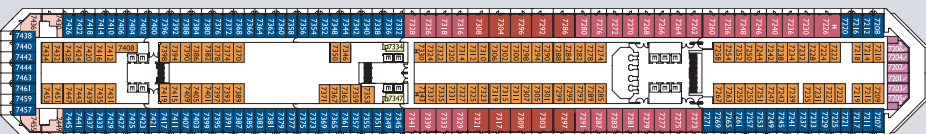

Costa Serena

Technische Daten
 Bruttoreg.: 114.500 t
 Länge: 230 m
 Breite: 35,5 m
 Geschwindigkeit: 21,5 Knoten
 Max. Geschwindigkeit: 23 Knoten

Legende
 Kabinen mit eingeschränkter Sicht
 Einzelkabinen
 Behindertengerechte Kabinen
 Kabinen mit Verbindungstür
 Aufzug

Innenkabinen

- Classic** Andromeda, Cassiopea, Centaurus, Acquarius
- Premium** Cassiopea, Centaurus, Acquarius, Perseus, Libra
- Samsara** Taurus
- Außenkabinen mit Meerblick**
 - Classic** Andromeda
 - Premium** Andromeda, Cassiopea, Centaurus, Acquarius, Libra
 - Samsara** Virgo

Balkonkabinen mit Meerblick

- Classic** Centaurus
- Premium** Centaurus, Acquarius, Perseus, Libra
- Samsara** Taurus
- Suiten**
 - Mini Suite mit Balkon und Meerblick**
 - Centaurus; Acquarius, Perseus**
 - Suite mit Balkon und Meerblick.** Acquarius, Libra

Grand Suite mit Balkon und Meerblick

- Acquarius**
- Samsara Mini Suite mit Meerblick.** Taurus
- Samsara Suite mit Balkon und Meerblick.** Taurus