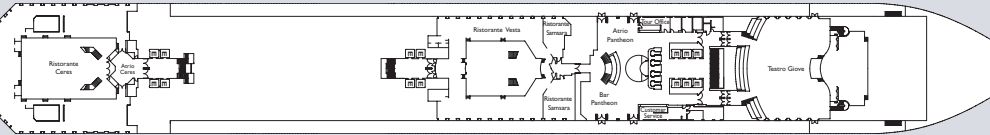

Costa Serena

Technische Daten
 Bruttoreg.: 114.500 t
 Länge: 230 m
 Breite: 35,5 m
 Geschwindigkeit: 21,5 Knoten
 Max. Geschwindigkeit: 23 Knoten

Legende
 Kabinen mit eingeschränkter Sicht
 Einzelkabinen
 Behindertengerechte Kabinen
 Kabinen mit Verbindungstür
 Aufzug

Innenkabinen

- Classic** Andromeda, Cassiopea, Centaurus, Acquarius
- Premium** Cassiopea, Centaurus, Acquarius, Perseus, Libra
- Samsara** Taurus
- Außenkabinen mit Meerblick**
 - Classic** Andromeda
 - Premium** Andromeda, Cassiopea, Centaurus, Acquarius, Libra
 - Samsara** Virgo

Balkonkabinen mit Meerblick

- Classic** Centaurus
- Premium** Centaurus, Acquarius, Perseus, Libra
- Samsara** Taurus
- Suiten**
 - Mini Suite mit Balkon und Meerblick**
 - Centaurus; Acquarius, Perseus**
 - Suite mit Balkon und Meerblick.** Acquarius, Libra

Grand Suite mit Balkon und Meerblick

- Acquarius**
- Samsara Mini Suite mit Meerblick.** Taurus
- Samsara Suite mit Balkon und Meerblick.** Taurus