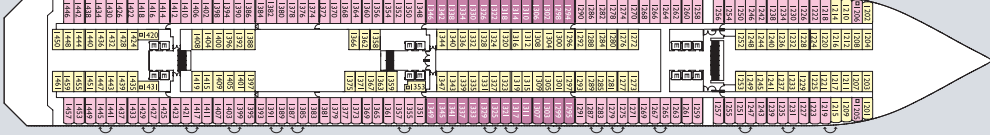

Costa Serena

Technische Daten
 Bruttoreg.: 114.500 t
 Länge: 230 m
 Breite: 35,5 m
 Geschwindigkeit: 21,5 Knoten
 Max. Geschwindigkeit: 23 Knoten

Legende
 Kabinen mit eingeschränkter Sicht
 Einzelkabinen
 Behindertengerechte Kabinen
 Kabinen mit Verbindungstür
 Aufzug

Innenkabinen

- Classic** Andromeda, Cassiopea, Centaurus, Acquarius
- Premium** Cassiopea, Centaurus, Acquarius, Perseus, Libra
- Samsara** Taurus
- Außenkabinen mit Meerblick**
 - Classic** Andromeda
 - Premium** Andromeda, Cassiopea, Centaurus, Acquarius, Libra
 - Samsara** Virgo

Balkonkabinen mit Meerblick

- Classic** Centaurus
- Premium** Centaurus, Acquarius, Perseus, Libra
- Samsara** Taurus
- Suiten**
 - Mini Suite mit Balkon und Meerblick**
 - Centaurus; Acquarius, Perseus**
 - Suite mit Balkon und Meerblick.** Acquarius, Libra

Grand Suite mit Balkon und Meerblick

- Acquarius**
- Samsara Mini Suite mit Meerblick.** Taurus
- Samsara Suite mit Balkon und Meerblick.** Taurus