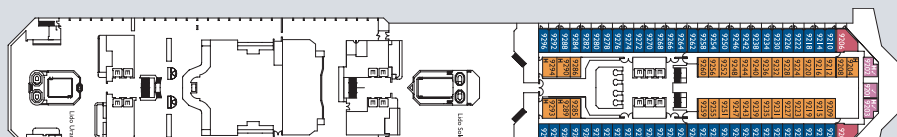

Costa Serena

Technische Daten
 Bruttoreg.: 114.500 t
 Länge: 230 m
 Breite: 35,5 m
 Geschwindigkeit: 21,5 Knoten
 Max. Geschwindigkeit: 23 Knoten

Legende
 Kabinen mit eingeschränkter Sicht
 Einzelkabinen
 Behindertengerechte Kabinen
 Kabinen mit Verbindungstür
 Aufzug

Grand Suite mit Balkon und Meerblick

- Acquarius**
- Samsara Mini Suite mit Meerblick.** Taurus
- Samsara Suite mit Balkon und Meerblick.** Taurus