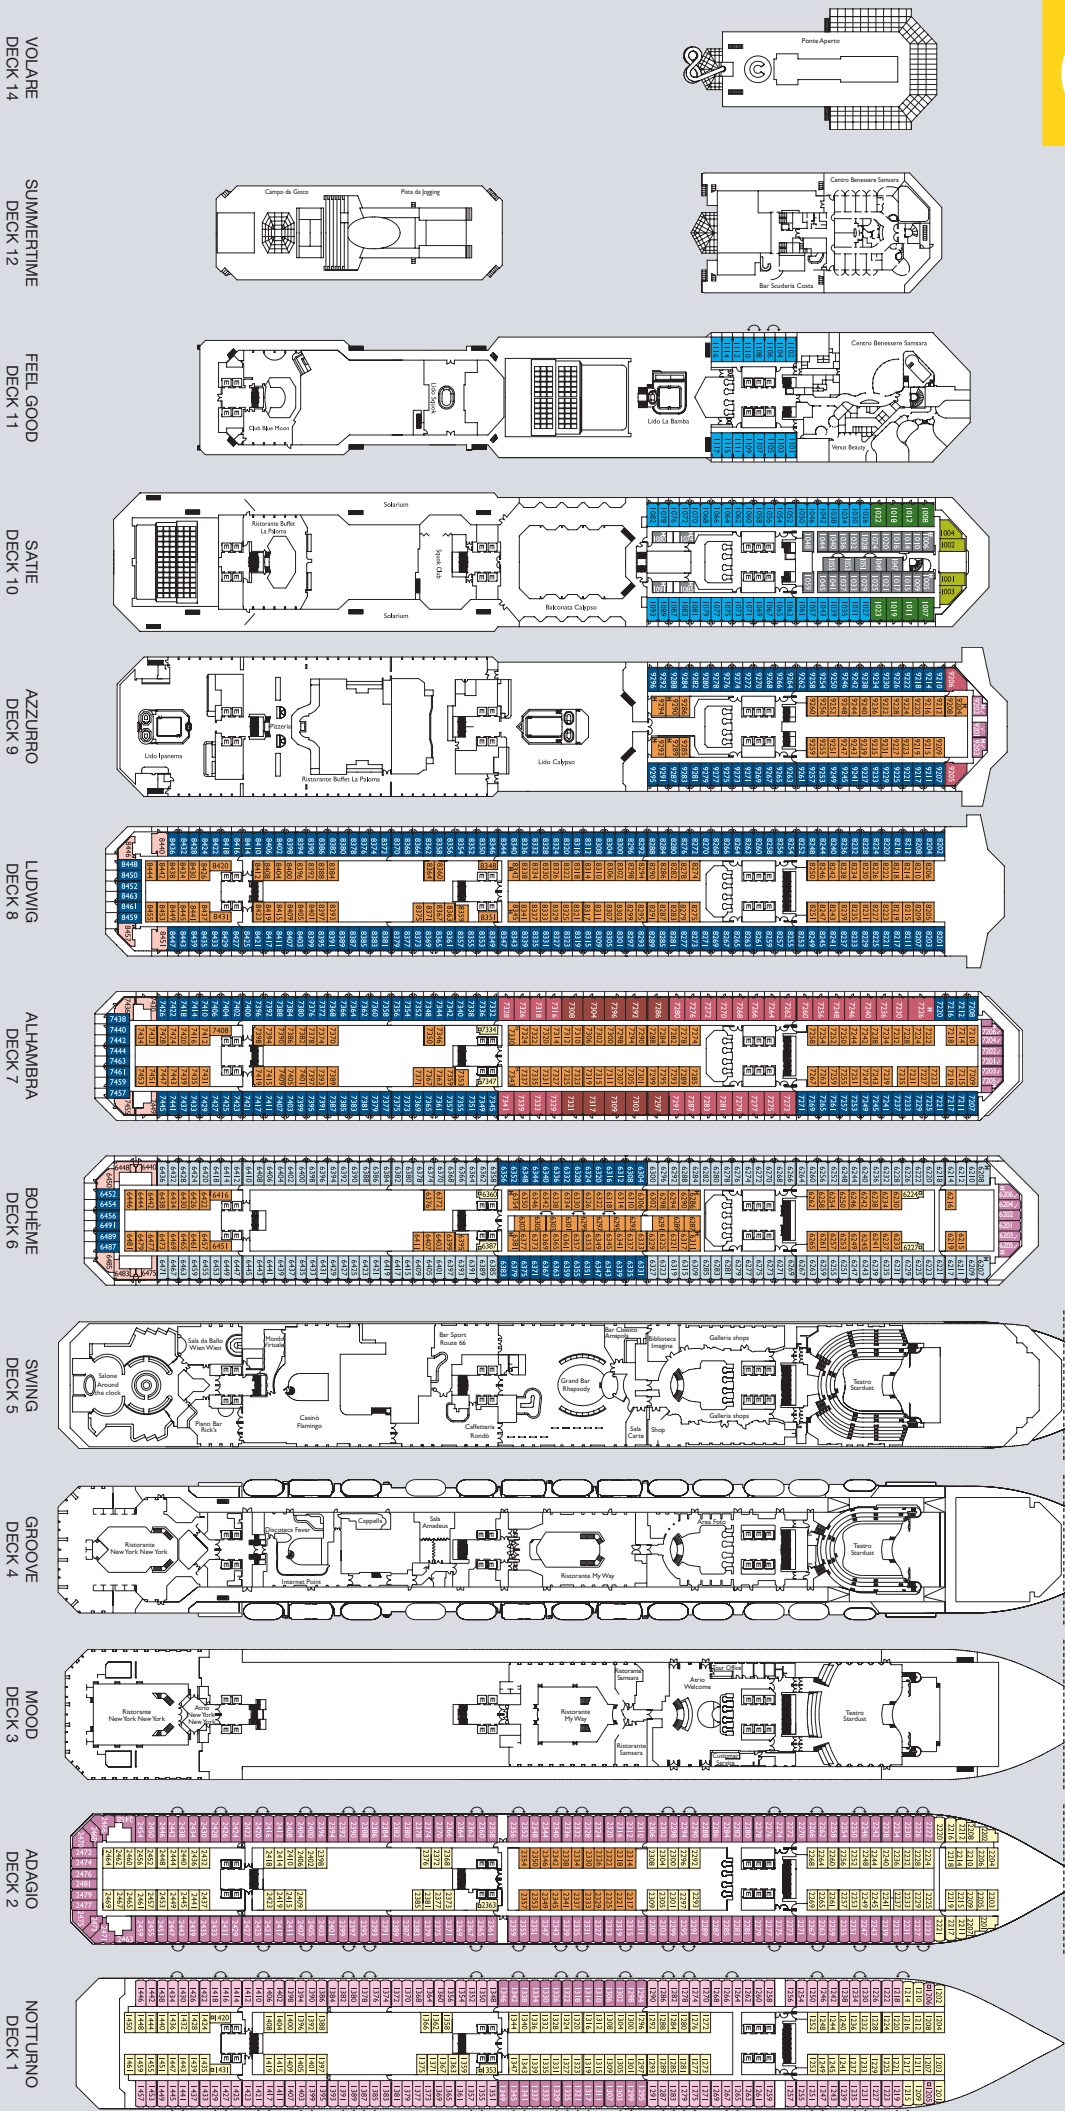

Costa Pacifica

Technische Daten
 Bruttoreg.: 114.500 t
 Länge: 230 m
 Breite: 35,5 m
 Geschwindigkeit: 21,5 Knoten
 Max. Geschwindigkeit: 23 Knoten

- Legende**
- ☑ Kabinen mit eingeschränkter Sicht
 - ☐ Einzelkabinen
 - ⌘ Behindertengerechte Kabinen
 - ⌘ Kabinen mit Verbindungstür
 - ⌘ Aufzug

Innenkabinen

- Classic Notturno, Adagio, Bohème, Alhambra
- Premium Adagio, Bohème, Alhambra, Ludwig, Azzurro
- Samsara Sate

Außenkabinen mit Meerblick

- Classic Notturno
- Premium Notturno, Adagio, Bohème, Alhambra, Azzurro