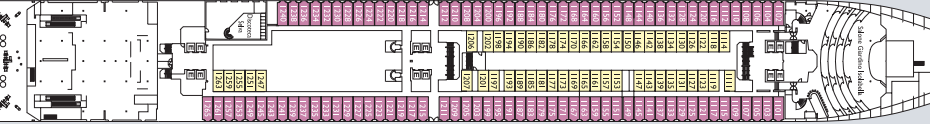

Costa Mediteranea

Technische Daten
 Bruttoreg.: 86.600 t
 Länge: 232 m
 Breite: 32 m
 Geschwindigkeit: 22 Knoten
 Max. Geschwindigkeit: 24 Knoten

- Legende**
- ✓ Kabinen mit eingeschränkter Sicht
 - X Kabinen mit sehr eingeschränkter Sicht
 - H Behindertengerechte Kabinen
 - ⊕ Kabinen mit Verbindungstür
 - E Aufzug

Innenkabinen

- Classic Circe, Teseo, Orfeo, Narciso
- Premium Narciso, Prometeo, Pegaso
- Außenkabinen**
- Classic - mit sehr eingeschränkter Sicht Teseo
- Premium - mit Meerblick Circe

Balkonkabinen mit Meerblick