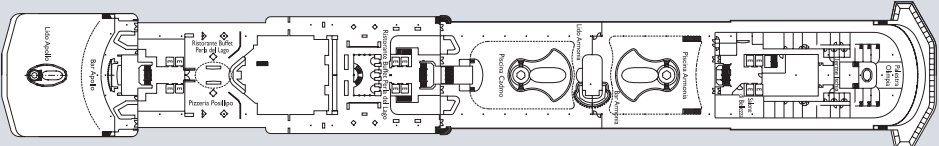

Costa Mediteranea

Technische Daten
 Bruttoreg.: 86.600 t
 Länge: 232 m
 Breite: 32 m
 Geschwindigkeit: 22 Knoten
 Max. Geschwindigkeit: 24 Knoten

- Legende**
- ✓ Kabinen mit eingeschränkter Sicht
 - X Kabinen mit sehr eingeschränkter Sicht
 - H Behindertengerechte Kabinen
 - ⊕ Kabinen mit Verbindungstür
 - E Aufzug

Innenkabinen

- Classic Circe, Teseo, Orfeo, Narciso
- Premium Narciso, Prometeo, Pegaso
- Außenkabinen**
- Classic - mit sehr eingeschränkter Sicht Teseo
- Premium - mit Meerblick Circe

Balkonkabinen mit Meerblick

- Classic Teseo, Orfeo
- Premium Teseo, Orfeo, Narciso, Prometeo, Pegaso

Suiten

- Suite mit Balkon und Meerblick Teseo, Orfeo, Narciso, Prometeo, Pegaso
- Panorama Suite mit Balkon und Meerblick Narciso, Orfeo
- Grand Suite mit Balkon und Meerblick Teseo, Narciso, Prometeo, Pegaso