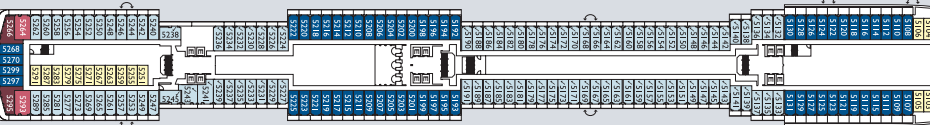

Costa Mediteranea

Technische Daten
 Bruttoreg.: 86.600 t
 Länge: 232 m
 Breite: 32 m
 Geschwindigkeit: 22 Knoten
 Max. Geschwindigkeit: 24 Knoten

- Legende**
- ✓ Kabinen mit eingeschränkter Sicht
 - X Kabinen mit sehr eingeschränkter Sicht
 - H Behindertengerechte Kabinen
 - ⊕ Kabinen mit Verbindungstür
 - E Aufzug

Innenkabinen

- Classic Circe, Teseo, Orfeo, Narciso
- Premium Narciso, Prometeo, Pegaso
- Außenkabinen**
- Classic - mit sehr eingeschränkter Sicht Teseo
- Premium - mit Meerblick Circe

Balkonkabinen mit Meerblick

- Classic Teseo, Orfeo
- Premium Teseo, Orfeo, Narciso, Prometeo, Pegaso

Suiten

- Suite mit Balkon und Meerblick Teseo, Orfeo, Narciso, Prometeo, Pegaso
- Panorama Suite mit Balkon und Meerblick Narciso, Orfeo
- Grand Suite mit Balkon und Meerblick Teseo, Narciso, Prometeo, Pegaso