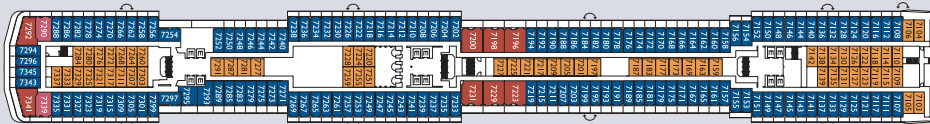

Costa Mediteranea

Technische Daten
 Bruttoreg.: 86.600 t
 Länge: 232 m
 Breite: 32 m
 Geschwindigkeit: 22 Knoten
 Max. Geschwindigkeit: 24 Knoten

- Legende**
- ✓ Kabinen mit eingeschränkter Sicht
 - X Kabinen mit sehr eingeschränkter Sicht
 - H Behindertengerechte Kabinen
 - ⊕ Kabinen mit Verbindungstür
 - E Aufzug

Innenkabinen

- Classic Circe, Teseo, Orfeo, Narciso
- Premium Narciso, Prometeo, Pegaso
- Außenkabinen**
- Classic - mit sehr eingeschränkter Sicht Teseo
- Premium - mit Meerblick Circe

Balkonkabinen mit Meerblick

- Classic Teseo, Orfeo
- Premium Teseo, Orfeo, Narciso, Prometeo, Pegaso

Suiten

- Suite mit Balkon und Meerblick Teseo, Orfeo, Narciso, Prometeo, Pegaso
- Panorama Suite mit Balkon und Meerblick Narciso, Orfeo
- Grand Suite mit Balkon und Meerblick Teseo, Narciso, Prometeo, Pegaso