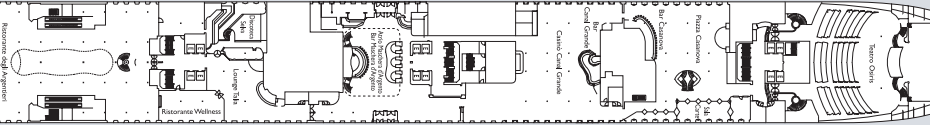

Costa Mediteranea

Technische Daten
 Bruttoreg.: 86.600 t
 Länge: 232 m
 Breite: 32 m
 Geschwindigkeit: 22 Knoten
 Max. Geschwindigkeit: 24 Knoten

- Legende**
- ✓ Kabinen mit eingeschränkter Sicht
 - X Kabinen mit sehr eingeschränkter Sicht
 - H Behindertengerechte Kabinen
 - ⊕ Kabinen mit Verbindungstür
 - E Aufzug

Innenkabinen

- Classic Circe, Teseo, Orfeo, Narciso
- Premium Narciso, Prometeo, Pegaso
- Außenkabinen**
- Classic - mit sehr eingeschränkter Sicht Teseo
- Premium - mit Meerblick Circe

Balkonkabinen mit Meerblick

- Classic Teseo, Orfeo
- Premium Teseo, Orfeo, Narciso, Prometeo, Pegaso

Suiten

- Suite mit Balkon und Meerblick Teseo, Orfeo, Narciso, Prometeo, Pegaso
- Panorama Suite mit Balkon und Meerblick Narciso, Orfeo
- Grand Suite mit Balkon und Meerblick Teseo, Narciso, Prometeo, Pegaso