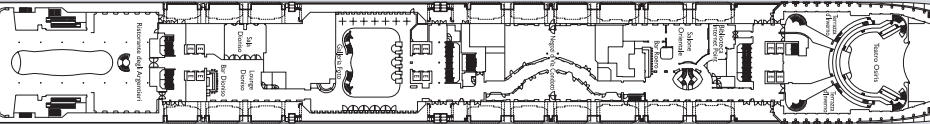

Costa Mediteranea

Technische Daten
 Bruttoreg.: 86.600 t
 Länge: 232 m
 Breite: 32 m
 Geschwindigkeit: 22 Knoten
 Max. Geschwindigkeit: 24 Knoten

- Legende**
- ✓ Kabinen mit eingeschränkter Sicht
 - X Kabinen mit sehr eingeschränkter Sicht
 - H Behindertengerechte Kabinen
 - ⊕ Kabinen mit Verbindungstür
 - E Aufzug

Innenkabinen

- Classic Circe, Teseo, Orfeo, Narciso
- Premium Narciso, Prometeo, Pegaso
- Außenkabinen**
- Classic - mit sehr eingeschränkter Sicht Teseo
- Premium - mit Meerblick Circe

Balkonkabinen mit Meerblick

- Classic Teseo, Orfeo
- Premium Teseo, Orfeo, Narciso, Prometeo, Pegaso

Suiten

- Suite mit Balkon und Meerblick Teseo, Orfeo, Narciso, Prometeo, Pegaso
- Panorama Suite mit Balkon und Meerblick Narciso, Orfeo
- Grand Suite mit Balkon und Meerblick Teseo, Narciso, Prometeo, Pegaso