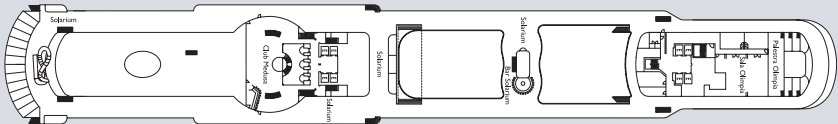

Costa Mediteranea

Technische Daten
 Bruttoreg.: 86.600 t
 Länge: 232 m
 Breite: 32 m
 Geschwindigkeit: 22 Knoten
 Max. Geschwindigkeit: 24 Knoten

- Legende**
- ✓ Kabinen mit eingeschränkter Sicht
 - X Kabinen mit sehr eingeschränkter Sicht
 - H Behindertengerechte Kabinen
 - ⊕ Kabinen mit Verbindungstür
 - E Aufzug

Innenkabinen

- Classic Circe, Teseo, Orfeo, Narciso
- Premium Narciso, Prometeo, Pegaso
- Außenkabinen**
- Classic - mit sehr eingeschränkter Sicht Teseo
- Premium - mit Meerblick Circe

Balkonkabinen mit Meerblick