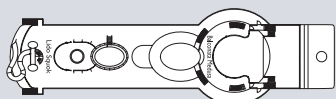

Costa Mediteranea

Technische Daten
 Bruttoreg.: 86.600 t
 Länge: 232 m
 Breite: 32 m
 Geschwindigkeit: 22 Knoten
 Max. Geschwindigkeit: 24 Knoten

- Legende**
- ✓ Kabinen mit eingeschränkter Sicht
 - X Kabinen mit sehr eingeschränkter Sicht
 - H Behindertengerechte Kabinen
 - ⊕ Kabinen mit Verbindungstür
 - E Aufzug

Innenkabinen

- Classic Circe, Teseo, Orfeo, Narciso
- Premium Narciso, Prometeo, Pegaso
- Außenkabinen**
- Classic - mit sehr eingeschränkter Sicht Teseo
- Premium - mit Meerblick Circe

Balkonkabinen mit Meerblick