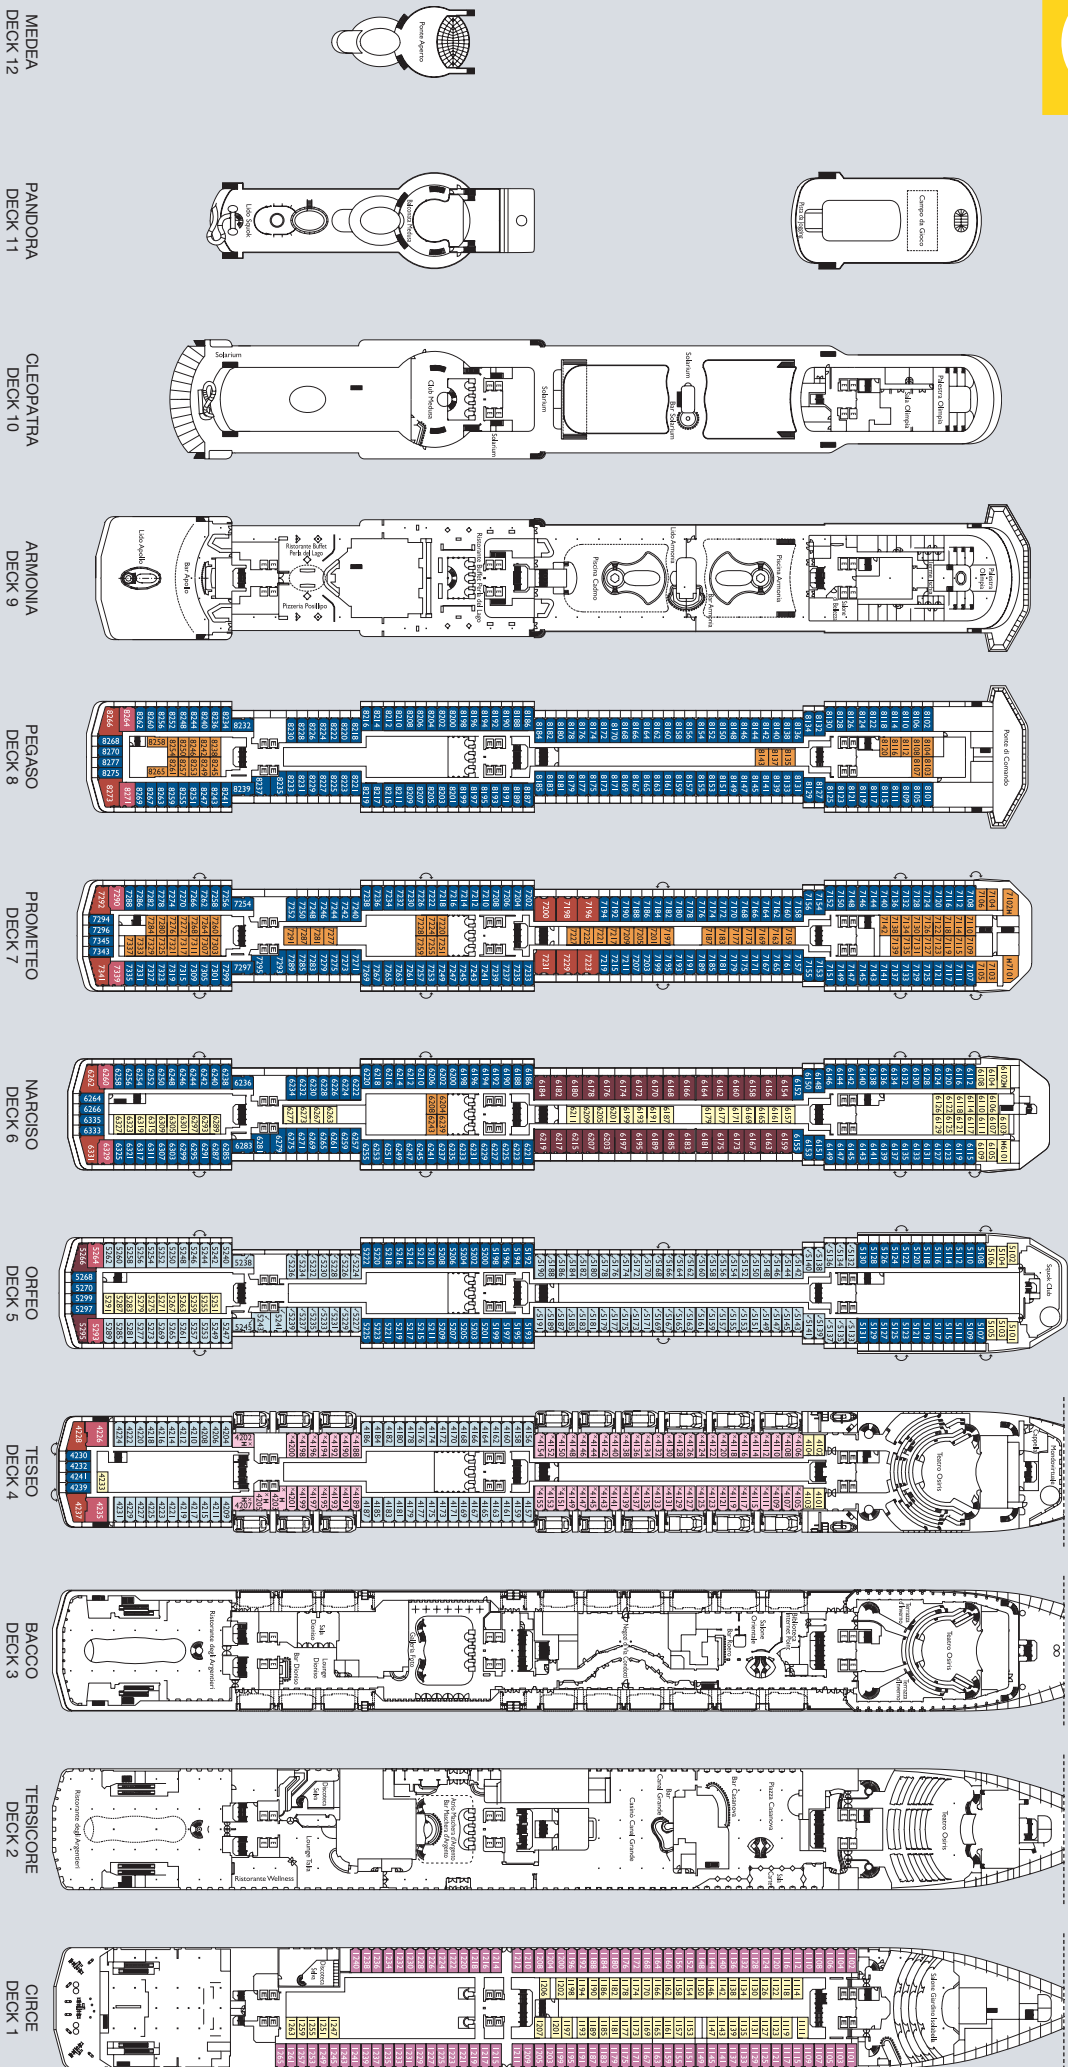

Costa Mediteranea

Technische Daten
 Bruttoreg.: 86.600 t
 Länge: 232 m
 Breite: 32 m
 Geschwindigkeit: 22 Knoten
 Max. Geschwindigkeit: 24 Knoten

- Legende**
- ✓ Kabinen mit eingeschränkter Sicht
 - X Kabinen mit sehr eingeschränkter Sicht
 - H Behindertengerechte Kabinen
 - ⊕ Kabinen mit Verbindungstür
 - E Aufzug

Innenkabinen

- Classic Circe, Teseo, Orfeo, Narciso
- Premium Narciso, Prometeo, Pegaso
- Außenkabinen**
- Classic - mit sehr eingeschränkter Sicht Teseo
- Premium - mit Meerblick Circe

Balkonkabinen mit Meerblick

- Classic Teseo, Orfeo
- Premium Teseo, Orfeo, Narciso, Prometeo, Pegaso

Suiten

- Suite mit Balkon und Meerblick Teseo, Orfeo, Narciso, Prometeo, Pegaso
- Panorama Suite mit Balkon und Meerblick Narciso, Orfeo
- Grand Suite mit Balkon und Meerblick Teseo, Narciso, Prometeo, Pegaso