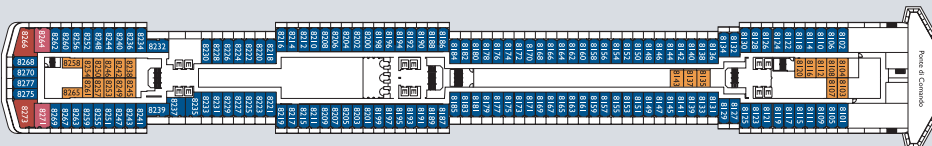

Costa Mediteranea

Technische Daten
 Bruttoreg.: 86.600 t
 Länge: 232 m
 Breite: 32 m
 Geschwindigkeit: 22 Knoten
 Max. Geschwindigkeit: 24 Knoten

- Legende**
- ✓ Kabinen mit eingeschränkter Sicht
 - X Kabinen mit sehr eingeschränkter Sicht
 - H Behindertengerechte Kabinen
 - ⊕ Kabinen mit Verbindungstür
 - E Aufzug

Innenkabinen

- Classic Circe, Teseo, Orfeo, Narciso
- Premium Narciso, Prometeo, Pegaso
- Außenkabinen**
- Classic - mit sehr eingeschränkter Sicht Teseo
- Premium - mit Meerblick Circe

Balkonkabinen mit Meerblick

- Classic Teseo, Orfeo
- Premium Teseo, Orfeo, Narciso, Prometeo, Pegaso

Suiten

- Suite mit Balkon und Meerblick Teseo, Orfeo, Narciso, Prometeo, Pegaso
- Panorama Suite mit Balkon und Meerblick Narciso, Orfeo
- Grand Suite mit Balkon und Meerblick Teseo, Narciso, Prometeo, Pegaso