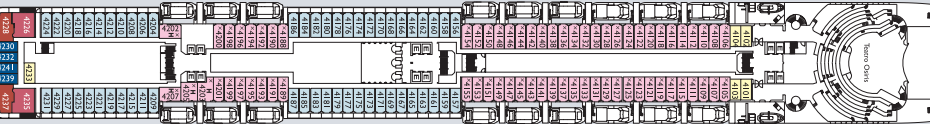

Costa Mediteranea

Technische Daten
 Bruttoreg.: 86.600 t
 Länge: 232 m
 Breite: 32 m
 Geschwindigkeit: 22 Knoten
 Max. Geschwindigkeit: 24 Knoten

- Legende**
- ✓ Kabinen mit eingeschränkter Sicht
 - X Kabinen mit sehr eingeschränkter Sicht
 - H Behindertengerechte Kabinen
 - ⊕ Kabinen mit Verbindungstür
 - E Aufzug

Innenkabinen

- Classic Circe, Teseo, Orfeo, Narciso
- Premium Narciso, Prometeo, Pegaso
- Außenkabinen**
- Classic - mit sehr eingeschränkter Sicht Teseo
- Premium - mit Meerblick Circe

Balkonkabinen mit Meerblick

- Classic Teseo, Orfeo
- Premium Teseo, Orfeo, Narciso, Prometeo, Pegaso

Suiten

- Suite mit Balkon und Meerblick Teseo, Orfeo, Narciso, Prometeo, Pegaso
- Panorama Suite mit Balkon und Meerblick Narciso, Orfeo
- Grand Suite mit Balkon und Meerblick Teseo, Narciso, Prometeo, Pegaso