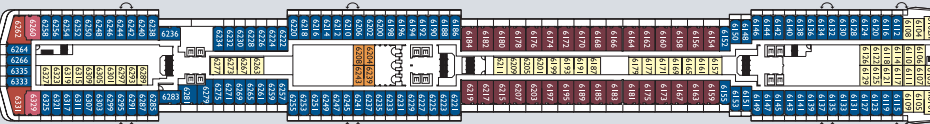

Costa Mediteranea

Technische Daten
 Bruttoreg.: 86.600 t
 Länge: 232 m
 Breite: 32 m
 Geschwindigkeit: 22 Knoten
 Max. Geschwindigkeit: 24 Knoten

- Legende**
- ✓ Kabinen mit eingeschränkter Sicht
 - X Kabinen mit sehr eingeschränkter Sicht
 - H Behindertengerechte Kabinen
 - ⊕ Kabinen mit Verbindungstür
 - E Aufzug

Innenkabinen

- Classic Circe, Teseo, Orfeo, Narciso
- Premium Narciso, Prometeo, Pegaso
- Außenkabinen**
- Classic - mit sehr eingeschränkter Sicht Teseo
- Premium - mit Meerblick Circe

Balkonkabinen mit Meerblick

- Classic Teseo, Orfeo
- Premium Teseo, Orfeo, Narciso, Prometeo, Pegaso

Suiten

- Suite mit Balkon und Meerblick Teseo, Orfeo, Narciso, Prometeo, Pegaso
- Panorama Suite mit Balkon und Meerblick Narciso, Orfeo
- Grand Suite mit Balkon und Meerblick Teseo, Narciso, Prometeo, Pegaso