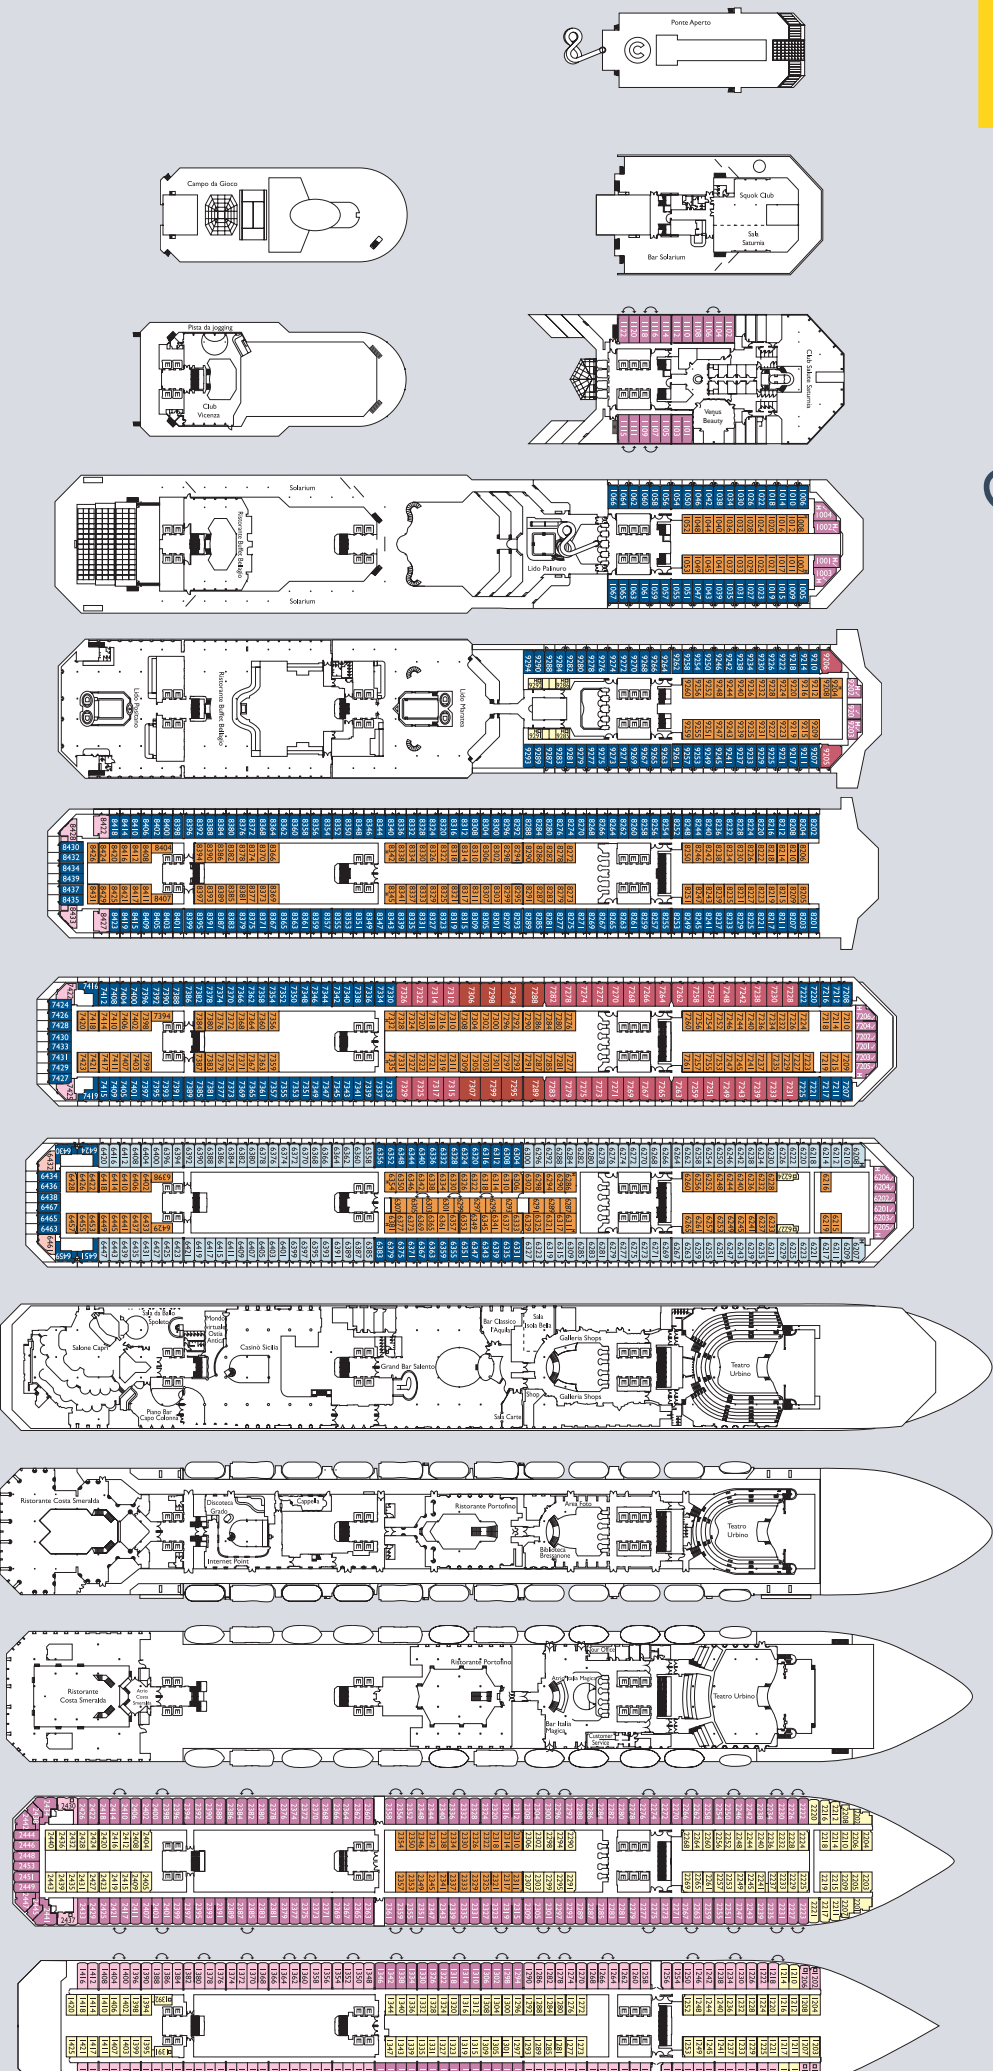

# Costa Magica

**Technische Daten**  
 Bruttoreg.: 103.000 t  
 Länge: 272 m  
 Breite: 36 m  
 Geschwindigkeit: 20 Knoten  
 Max. Geschwindigkeit: 22 Knoten

- Legende**
- ✓ Kabinen mit eingeschränkter Sicht
  - Einzelkabinen
  - ⊞ Behindertengerechte Kabinen
  - ⊞ Kabinen mit Verbindungstür
  - E Aufzug

- INNENKABINEN**
- Classic: Giorgione, Tintoretto
  - Premium: Tintoretto, Caravaggio, Peruggino, Veronese, Giotto, Tiziano

- Balkonkabinen mit Meerblick**
- Classic: Caravaggio
  - Premium: Caravaggio, Peruggino, Giotto, Veronese, Tiziano

- SITZEN**
- Mini Suite mit Balkon und Meerblick: Caravaggio, Peruggino, Veronese
  - Suite mit Balkon und Meerblick: Peruggino, Giotto
  - Grand Suite mit Balkon und Meerblick: Peruggino