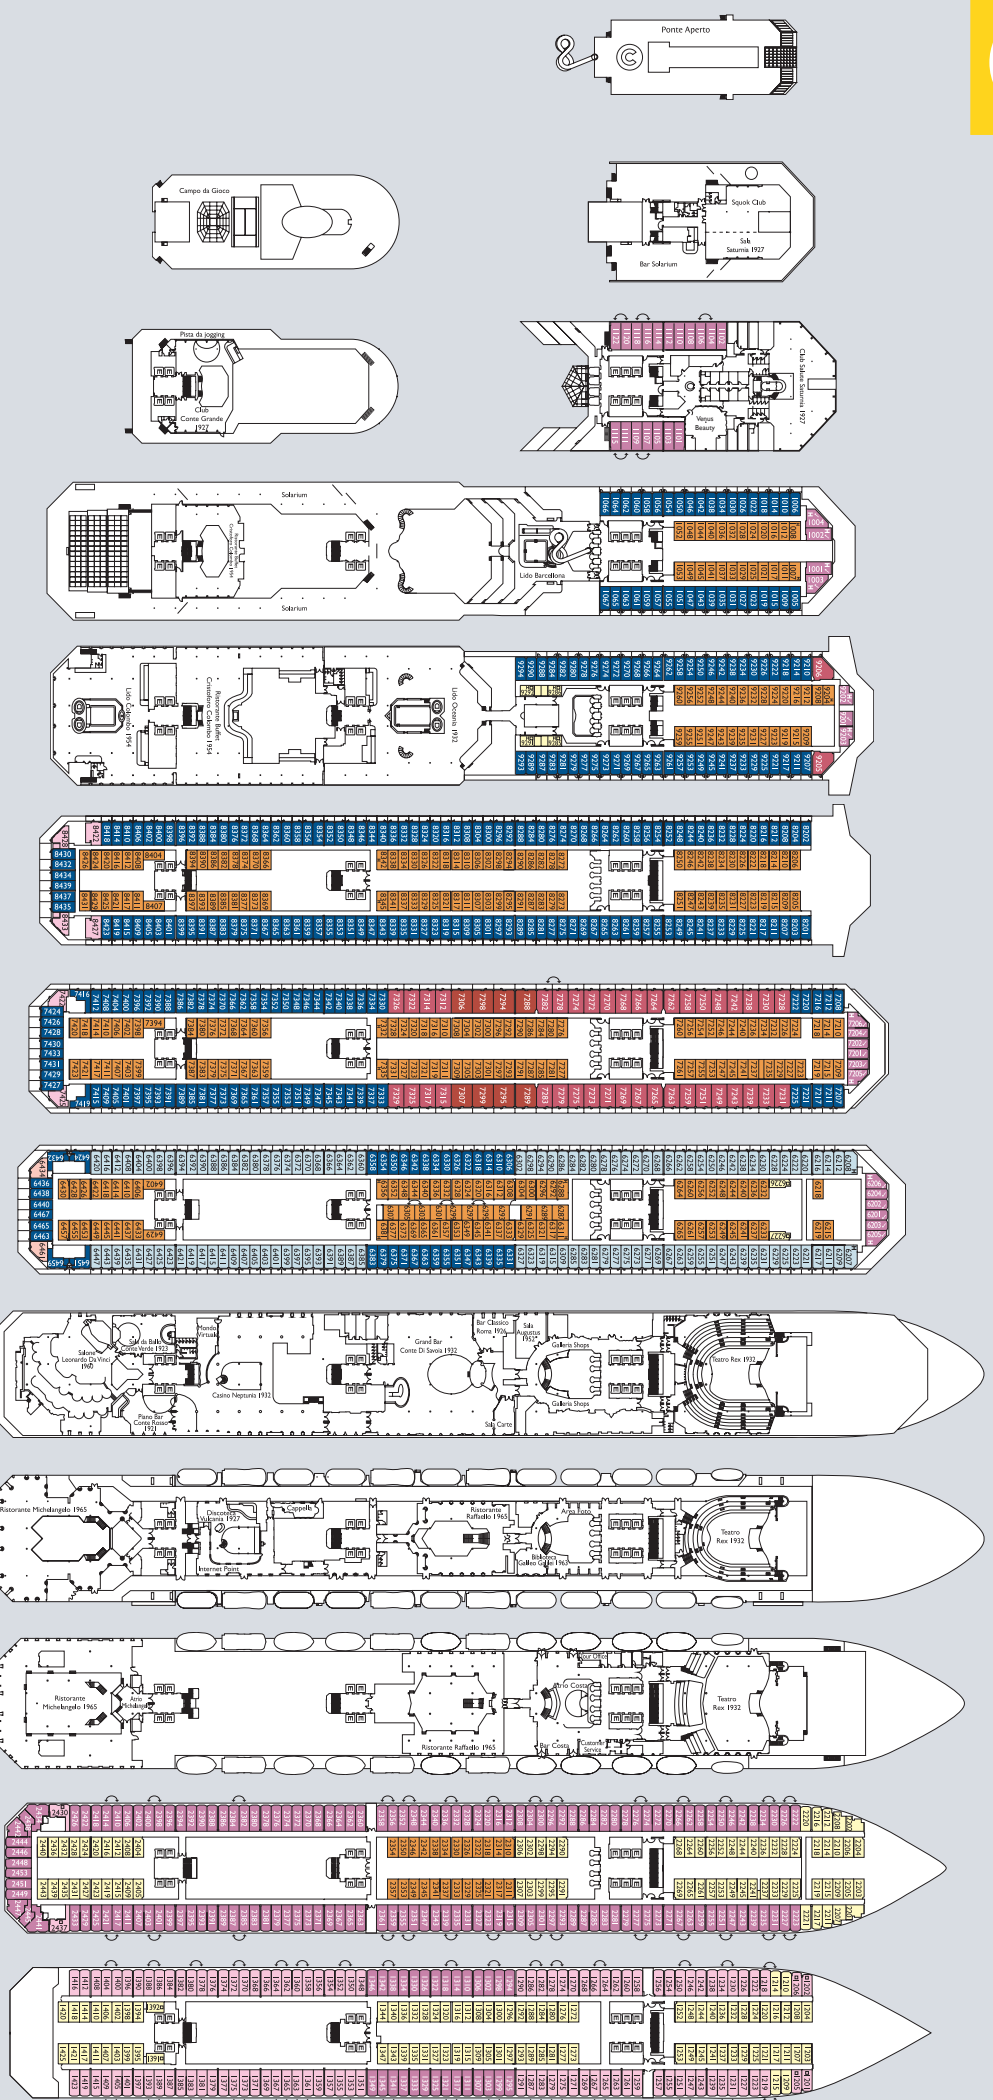

Costa Fortuna

Technische Daten
Bruttoreg.: 103.000 t
Länge: 272 m
Breite: 36 m
Geschwindigkeit: 20 Knoten
Max. Geschwindigkeit: 22 Knoten

1. **Legende**
2. ✓ Kabinen mit eingeschränkter Sicht
   - Einzelkabinen
   - ⚠ Behindertengerechte Kabinen
   - ⚓ Kabinen mit Verbindungstür
   - E Aufzug

- LAS PALMAS DECK 14
- FUNCHAL DECK 12
- CANNIES DECK 11
- BARGELLONA DECK 10
- NAPOLI DECK 9
- VIGO DECK 8
- CARACAS DECK 7
- LIBSONA DECK 6
- GENOVA DECK 5
- SANTOS DECK 4
- BUENOS AIRES DECK 3
- MIAMI DECK 2
- RIO DE JANEIRO DECK 1

Innenkabinen

- Classic Rio de Janeiro, Miami
- Premium Miami, Lisbona, Caracas, Vigo, Napoli, Barcelona

Balkonkabinen mit Meerblick

- Classic Lisbona
- Premium Lisbona, Caracas, Napoli, Vigo, Barcelona