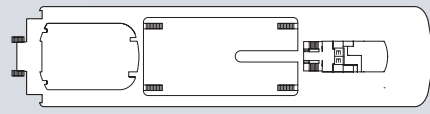

# Costa Classica

**Technische Daten**  
 Bruttoreg.: 53.000 t  
 Länge: 220 m  
 Breite: 31 m  
 Geschwindigkeit: 18,5 Knoten  
 Max. Geschwindigkeit: 20 Knoten

- Legende**
- Einzelkabinen
  - Behindertengerechte Kabinen
  - Anzug

CORTINA  
DECK 14

RAVELLO  
DECK 12

CAPRI  
DECK 11

PORTOFINO  
DECK 10

FIRENZE  
DECK 9

ROMA  
DECK 8

GENOVA  
DECK 7

AMALFI  
DECK 6