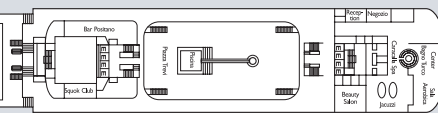

# Costa Classica

**Technische Daten**  
 Bruttoreg.: 53.000 t  
 Länge: 220 m  
 Breite: 31 m  
 Geschwindigkeit: 18,5 Knoten  
 Max. Geschwindigkeit: 20 Knoten

- Legende**
- Einzelkabinen
  - Behindertengerechte Kabinen
  - Anzug

CORTINA  
DECK 14

RAVELLO  
DECK 12

CAPRI  
DECK 11

PORTOFINO  
DECK 10

FIRENZE  
DECK 9

ROMA  
DECK 8

GENOVA  
DECK 7

AMALFI  
DECK 6

PISA  
DECK 5

VENEZIA  
DECK 4

**Innenkabinen**

- Classic Venezia, Pisa, Amalfi, Genova
- Premium Amalfi, Genova

**Außenkabinen mit Meerblick**

- Classic Venezia, Pisa, Amalfi
- Premium Pisa, Amalfi, Genova