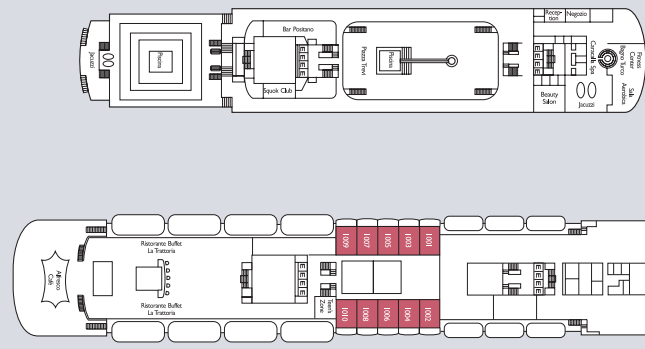

# Costa Classica

**Technische Daten**  
 Bruttoreg.: 53.000 t  
 Länge: 220 m  
 Breite: 31 m  
 Geschwindigkeit: 18,5 Knoten  
 Max. Geschwindigkeit: 20 Knoten

- Legende**
- Einzelkabinen
  - Behindertengerechte Kabinen
  - Anzug

CORTINA  
DECK 14

RAVELLO  
DECK 12

CAPRI  
DECK 11

PORTOFINO  
DECK 10

FIRENZE  
DECK 9

ROMA  
DECK 8

GENOVA  
DECK 7

AMALFI  
DECK 6

PISA  
DECK 5

VENEZIA  
DECK 4

**Innenkabinen**

- Classic Venezia, Pisa, Amalfi, Genova
- Premium Amalfi, Genova

**Außenkabinen mit Meerblick**

- Classic Venezia, Pisa, Amalfi
- Premium Pisa, Amalfi, Genova

**Süiten**

- Suite mit Balkon und Meerblick, Portofino