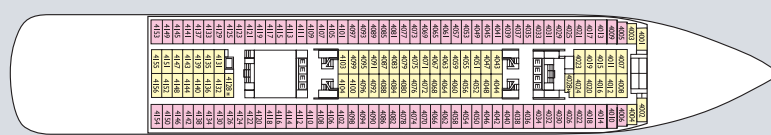

# Costa Classica

**Technische Daten**  
 Bruttoreg.: 53.000 t  
 Länge: 220 m  
 Breite: 31 m  
 Geschwindigkeit: 18,5 Knoten  
 Max. Geschwindigkeit: 20 Knoten

- Legende**
- Einzelkabinen
  - Behindertengerechte Kabinen
  - Anzug

CORTINA  
DECK 14

RAVELLO  
DECK 12

CAPRI  
DECK 11

PORTOFINO  
DECK 10

FIRENZE  
DECK 9

ROMA  
DECK 8

GENOVA  
DECK 7

AMALFI  
DECK 6

PISA  
DECK 5

VENEZIA  
DECK 4

**Innenkabinen**

- Classic Venezia, Pisa, Amalfi, Genova
- Premium Amalfi, Genova

**Außenkabinen mit Meerblick**

- Classic Venezia, Pisa, Amalfi
- Premium Pisa, Amalfi, Genova