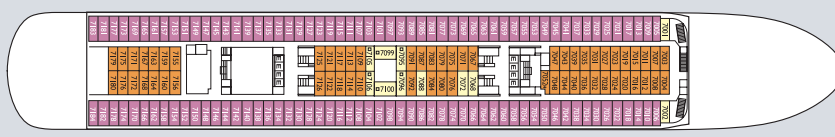

# Costa Classica

**Technische Daten**  
 Bruttoreg.: 53.000 t  
 Länge: 220 m  
 Breite: 31 m  
 Geschwindigkeit: 18,5 Knoten  
 Max. Geschwindigkeit: 20 Knoten

- Legende**
- Einzelkabinen
  - Behindertengerechte Kabinen
  - Anzug

CORTINA  
DECK 14

RAVELLO  
DECK 12

CAPRI  
DECK 11

PORTOFINO  
DECK 10

FIRENZE  
DECK 9

ROMA  
DECK 8

GENOVA  
DECK 7

AMALFI  
DECK 6

PISA  
DECK 5

VENEZIA  
DECK 4

**Innenkabinen**

- Classic Venezia, Pisa, Amalfi, Genova
- Premium Amalfi, Genova

**Außenkabinen mit Meerblick**

- Classic Venezia, Pisa, Amalfi
- Premium Pisa, Amalfi, Genova