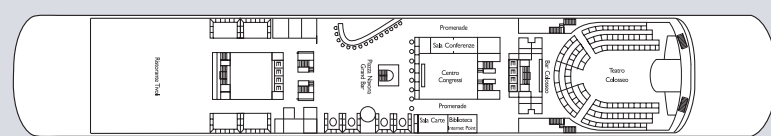

# Costa Classica

**Technische Daten**  
 Bruttoreg.: 53.000 t  
 Länge: 220 m  
 Breite: 31 m  
 Geschwindigkeit: 18,5 Knoten  
 Max. Geschwindigkeit: 20 Knoten

- Legende**
- Einzelkabinen
  - Behindertengerechte Kabinen
  - Anzug

CORTINA  
DECK 14

RAVELLO  
DECK 12

CAPRI  
DECK 11

PORTOFINO  
DECK 10

FIRENZE  
DECK 9

ROMA  
DECK 8

GENOVA  
DECK 7

AMALFI  
DECK 6

PISA  
DECK 5

VENEZIA  
DECK 4

**Innenkabinen**

- Classic Venezia, Pisa, Amalfi, Genova
- Premium Amalfi, Genova

**Außenkabinen mit Meerblick**

- Classic Venezia, Pisa, Amalfi
- Premium Pisa, Amalfi, Genova