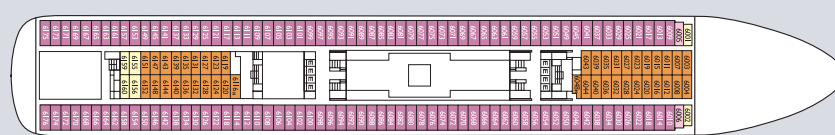

# Costa Classica

**Technische Daten**  
 Bruttoreg.: 53.000 t  
 Länge: 220 m  
 Breite: 31 m  
 Geschwindigkeit: 18,5 Knoten  
 Max. Geschwindigkeit: 20 Knoten

- Legende**
- Einzelkabinen
  - Behindertengerechte Kabinen
  - Anzug

CORTINA  
DECK 14

RAVELLO  
DECK 12

CAPRI  
DECK 11

PORTOFINO  
DECK 10

FIRENZE  
DECK 9

ROMA  
DECK 8

GENOVA  
DECK 7

AMALFI  
DECK 6

PISA  
DECK 5

VENEZIA  
DECK 4

**Innenkabinen**

- Classic Venezia, Pisa, Amalfi, Genova
- Premium Amalfi, Genova

**Außenkabinen mit Meerblick**

- Classic Venezia, Pisa, Amalfi
- Premium Pisa, Amalfi, Genova