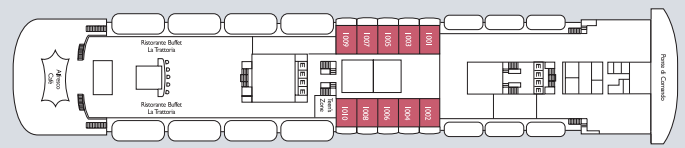

# Costa Classica

**Technische Daten**  
 Bruttoreg.: 53.000 t  
 Länge: 220 m  
 Breite: 31 m  
 Geschwindigkeit: 18,5 Knoten  
 Max. Geschwindigkeit: 20 Knoten

- Legende**
- Einzelkabinen
  - Behindertengerechte Kabinen
  - Anzug

CORTINA  
DECK 14

RAVELLO  
DECK 12

CAPRI  
DECK 11

PORTOFINO  
DECK 10

FIRENZE  
DECK 9

ROMA  
DECK 8

GENOVA  
DECK 7

AMALFI  
DECK 6

PISA  
DECK 5

VENEZIA  
DECK 4

**Innenkabinen**

- Classic Venezia, Pisa, Amalfi, Genova
- Premium Amalfi, Genova

**Außenkabinen mit Meerblick**

- Classic Venezia, Pisa, Amalfi
- Premium Pisa, Amalfi, Genova