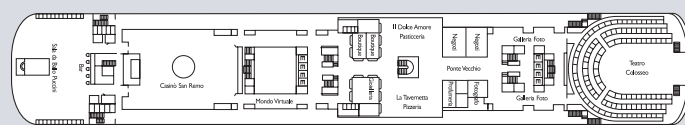

# Costa Classica

**Technische Daten**  
 Bruttoreg.: 53.000 t  
 Länge: 220 m  
 Breite: 31 m  
 Geschwindigkeit: 18,5 Knoten  
 Max. Geschwindigkeit: 20 Knoten

- Legende**
- Einzelkabinen
  - Behindertengerechte Kabinen
  - Anzug

CORTINA  
DECK 14

RAVELLO  
DECK 12

CAPRI  
DECK 11

PORTOFINO  
DECK 10

FIRENZE  
DECK 9

ROMA  
DECK 8

GENOVA  
DECK 7

AMALFI  
DECK 6

PISA  
DECK 5

VENEZIA  
DECK 4

**Innenkabinen**

- Classic Venezia, Pisa, Amalfi, Genova
- Premium Amalfi, Genova

**Außenkabinen mit Meerblick**

- Classic Venezia, Pisa, Amalfi
- Premium Pisa, Amalfi, Genova