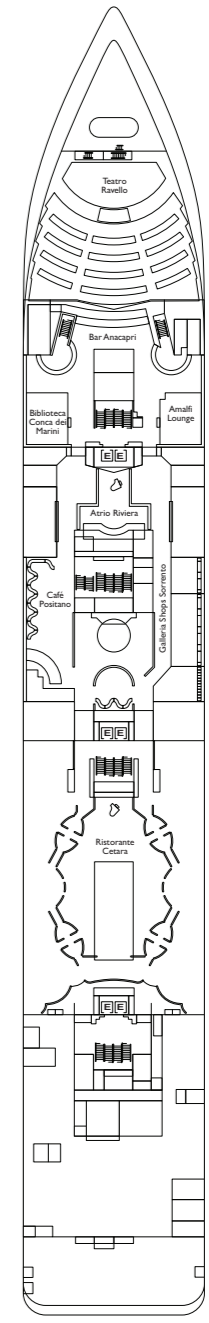

## Balkonkabinen mit Meerblick

- Classic** Golfo Paradiso, Riviera dei Fiori

Bruttoreg.: 48,200 t  
Länge: 216 m  
Breite: 28,8 m  
Geschwindigkeit: 19 Knoten  
Max. Geschwindigkeit: 21,5 Knoten

- H** Behindertengerechte Kabinen
- E** Aufzug
- Oberbett

**Hinweis:** Alle Kabinen sind mit Doppelbetten ausgestattet. Das 4. Oberbett ist in allen Kabinenkategorien verfügbar, mit Ausnahme der Mini Suiten.

TIGULLIO  
DECK 12

CINQUE TERRE  
DECK 11

RIVIERA DEI FIORI  
DECK 10

GOLFO PARADISO  
DECK 9

LAS CALANQUES  
DECK 8

PROVENCE  
DECK 7

CÔTE D'AZUR  
DECK 6

COSTIERA AMALFITANA  
DECK 5