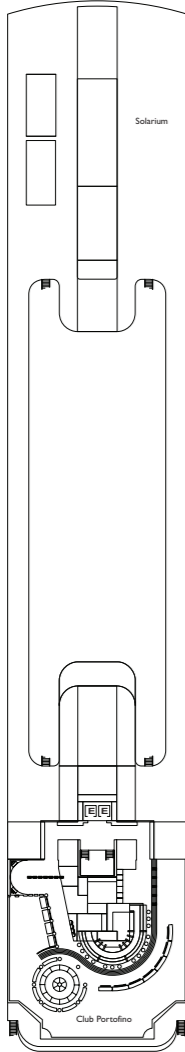

## Balkonkabinen mit Meerblick

- Classic** Golfo Paradiso, Riviera dei Fiori

Bruttoreg.: 48,200 t  
Länge: 216 m  
Breite: 28,8 m  
Geschwindigkeit: 19 Knoten  
Max. Geschwindigkeit: 21,5 Knoten

- H** Behindertengerechte Kabinen
- E** Aufzug
- Oberbett

**Hinweis:** Alle Kabinen sind mit Doppelbetten ausgestattet. Das 4. Oberbett ist in allen Kabinenkategorien verfügbar, mit Ausnahme der Mini Suiten.

TIGULLIO  
DECK 12

CINQUE TERRE  
DECK 11

RIVIERA DEI FIORI  
DECK 10