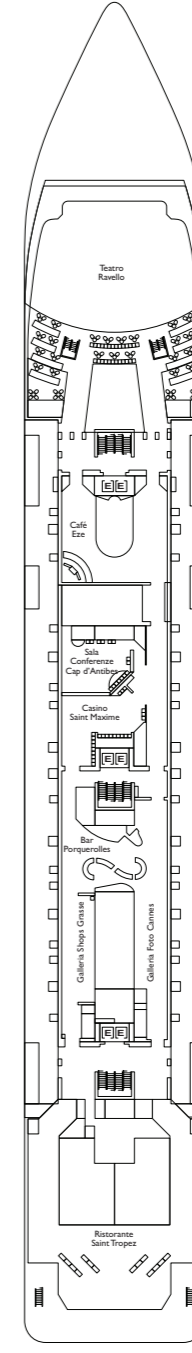

CÔTE D'AZUR
DECK 6