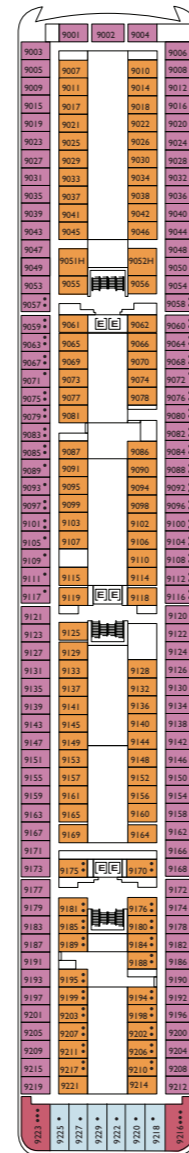

## Balkonkabinen mit Meerblick

- Classic** Golfo Paradiso, Riviera dei Fiori

Bruttoreg.: 48,200 t  
Länge: 216 m  
Breite: 28,8 m  
Geschwindigkeit: 19 Knoten  
Max. Geschwindigkeit: 21,5 Knoten

- H** Behindertengerechte Kabinen
- E** Aufzug
- Oberbett

**Hinweis:** Alle Kabinen sind mit Doppelbetten ausgestattet. Das 4. Oberbett ist in allen Kabinenkategorien verfügbar, mit Ausnahme der Mini Suiten.

TIGULLIO  
DECK 12

CINQUE TERRE  
DECK 11

RIVIERA DEI FIORI  
DECK 10

GOLFO PARADISO  
DECK 9

LAS CALANQUES  
DECK 8

PROVENCE  
DECK 7

CÔTE D'AZUR  
DECK 6

COSTIERA AMALFITANA  
DECK 5