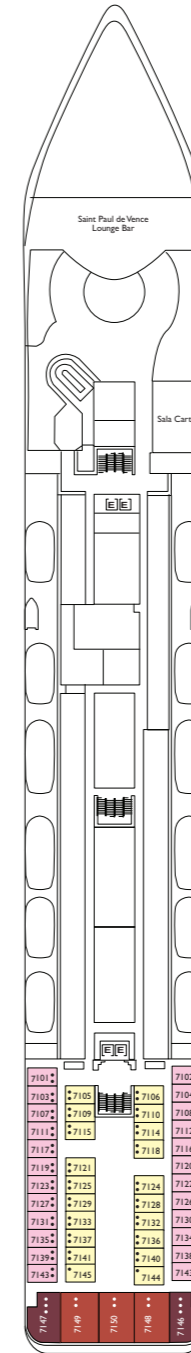

## Balkonkabinen mit Meerblick

- Classic** Golfo Paradiso, Riviera dei Fiori

Bruttoreg.: 48,200 t  
Länge: 216 m  
Breite: 28,8 m  
Geschwindigkeit: 19 Knoten  
Max. Geschwindigkeit: 21,5 Knoten

- H** Behindertengerechte Kabinen
- E** Aufzug
- Oberbett

**Hinweis:** Alle Kabinen sind mit Doppelbetten ausgestattet. Das 4. Oberbett ist in allen Kabinenkategorien verfügbar, mit Ausnahme der Mini Suiten.

TIGULLIO  
DECK 12

CINQUE TERRE  
DECK 11

RIVIERA DEI FIORI  
DECK 10

GOLFO PARADISO  
DECK 9

LAS CALANQUES  
DECK 8

PROVENCE  
DECK 7

CÔTE D'AZUR  
DECK 6

COSTIERA AMALFITANA  
DECK 5