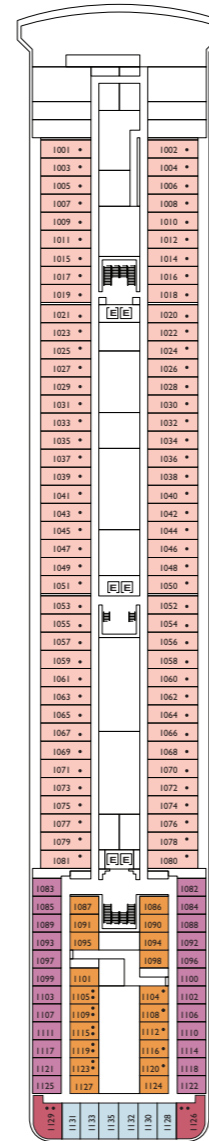

## Balkonkabinen mit Meerblick

- Classic** Golfo Paradiso, Riviera dei Fiori

Bruttoreg.: 48,200 t  
Länge: 216 m  
Breite: 28,8 m  
Geschwindigkeit: 19 Knoten  
Max. Geschwindigkeit: 21,5 Knoten

- H** Behindertengerechte Kabinen
- E** Aufzug
- Oberbett

**Hinweis:** Alle Kabinen sind mit Doppelbetten ausgestattet. Das 4. Oberbett ist in allen Kabinenkategorien verfügbar, mit Ausnahme der Mini Suiten.

TIGULLIO  
DECK 12

CINQUE TERRE  
DECK 11

RIVIERA DEI FIORI  
DECK 10