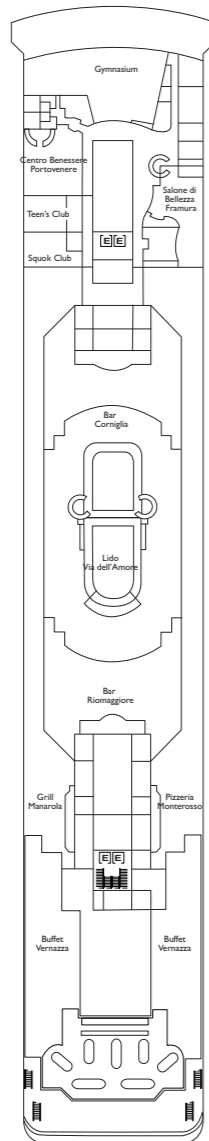

## Balkonkabinen mit Meerblick

- Classic** Golfo Paradiso, Riviera dei Fiori

Bruttoreg.: 48,200 t  
Länge: 216 m  
Breite: 28,8 m  
Geschwindigkeit: 19 Knoten  
Max. Geschwindigkeit: 21,5 Knoten

- H** Behindertengerechte Kabinen
- E** Aufzug
- Oberbett

**Hinweis:** Alle Kabinen sind mit Doppelbetten ausgestattet. Das 4. Oberbett ist in allen Kabinenkategorien verfügbar, mit Ausnahme der Mini Suiten.

TIGULLIO  
DECK 12

CINQUE TERRE  
DECK 11

RIVIERA DEI FIORI  
DECK 10