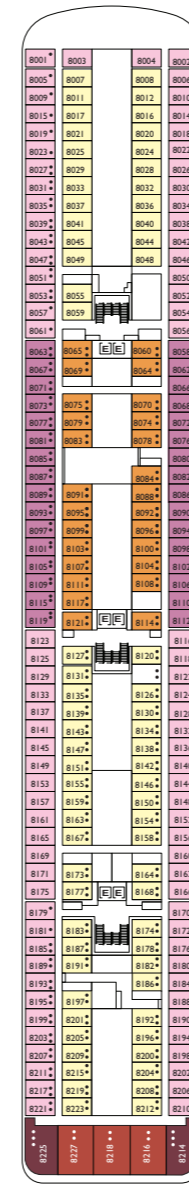

## Balkonkabinen mit Meerblick

- Classic** Golfo Paradiso, Riviera dei Fiori

Bruttoreg.: 48,200 t  
Länge: 216 m  
Breite: 28,8 m  
Geschwindigkeit: 19 Knoten  
Max. Geschwindigkeit: 21,5 Knoten

- H** Behindertengerechte Kabinen
- E** Aufzug
- Oberbett

**Hinweis:** Alle Kabinen sind mit Doppelbetten ausgestattet. Das 4. Oberbett ist in allen Kabinenkategorien verfügbar, mit Ausnahme der Mini Suiten.

TIGULLIO  
DECK 12

CINQUE TERRE  
DECK 11

RIVIERA DEI FIORI  
DECK 10

GOLFO PARADISO  
DECK 9

LAS CALANQUES  
DECK 8

PROVENCE  
DECK 7

CÔTE D'AZUR  
DECK 6

COSTIERA AMALFITANA  
DECK 5