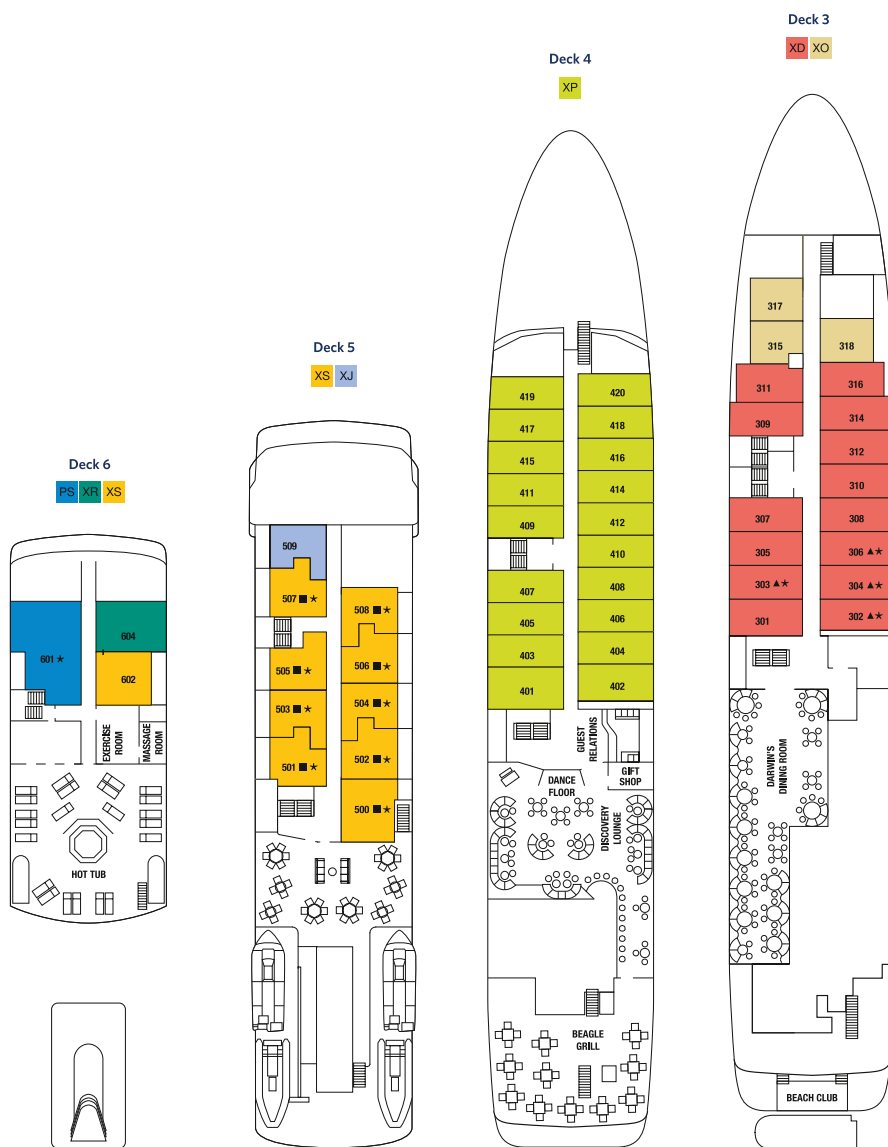

Celebrity Xpedition®

PS	Penthouse Suite
XR	Xpedition Royal
XS	Xpedition Suite
XJ	Junior Suite
XP	Premium Außenkabine
XD	Deluxe Außenkabine
XO	Außenkabine

- Ausziehbare Bettcouch
- ▲ Ein Zusatzbett oben
- ★ Belegung mit 3 Gästen
- Belegung mit 4 Gästen
- ┆ Kabine mit Verbindungstür

Der dargestellte Deckplan soll Ihnen einen Überblick über die Aufteilung der Celebrity Xpedition® mitsamt sowohl der Lage der Bordeinrichtungen als auch der einzelnen Kabinen bieten. Die Darstellung ist nicht vollkommen mit dem tatsächlichen Deckplan identisch. Änderungen vorbehalten. Falls Sie besondere Wünsche haben oder zusätzliche Informationen bezüglich einer bestimmten Kabine benötigen, setzen Sie sich bitte mit unserer Buchungsabteilung oder mit Ihrem Reisebüro in Verbindung. Abgebildet sind die schematischen Darstellungen der Kabinen auf der Celebrity Xpedition®. Die Kabinengrößen können je nach Kabinenkategorie und innerhalb der jeweiligen Kategorien variieren; alle Größenangaben sind Näherungswerte. Die dargestellte Ausstattung kann in Kabinen für eine 3. und 4. Person variieren. Die schematische Darstellung ist nicht maßstabsgetreu.