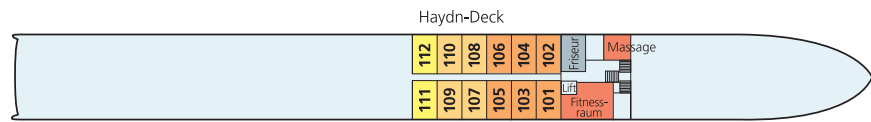

AMADEUS DIAMOND

2-Bett-Kabine, Mozart- und Strauss-Deck

Panorama-Bar

Suite, Mozart-Deck

BORDEINRICHTUNG

- Panorama-Restaurant
- Panorama-Bar und -Lounge
- Amadeus-Club mit Internet-Station
- Sonnendeck mit Lido-Bar, Liegestühlen, Sonnensegel, Schachspiel, Golf-Putting-Green und Shuffleboard
- Fitnessraum
- Friseursalon, Massageraum
- Bordshop
- Wäscherei-Service
- WLAN verfügbar
- Lift

KABINENAUSSTATTUNG

- Suiten (22 m²) am Mozart-Deck mit französischem Balkon (raumhohe Panorama-Glasschiebetür), Minibar und Bademantel
- Kabinen (15 m²) am Strauss- und Mozart-Deck mit französischem Balkon (raumhohe Panorama-Glasschiebetür)
- Kabinen (15 m²) am Haydn-Deck mit kleineren Aussichtsfenstern (Öffnen nicht möglich)
- Zwei Einzelkabinen (10 m²) am Haydn-Deck mit kleineren Aussichtsfenster (Öffnen nicht möglich)
- Geräumiger Kleiderschrank
- Wahlweise Doppelbett oder zwei Einzelbetten
- Flachbildschirm-TV
- Individuell regulierbare Klimaanlage
- Dusche/WC in Kabine, Badewanne/WC in Suite
- Haartrockner
- Telefon und Safe

Suite

2-Bett-Kabine, Mozart- und Strauss-Deck

TECHNISCHE DATEN

- Inbetriebnahme: 2009
- Flagge: Deutschland
- Länge: 110 m
- Breite: 11,4 m
- Tiefgang: 1,30 m
- Höhe über Wasser: 5,85 m
- Geschwindigkeit: 25 km/h
- Decks: 4
- Kabinen/Suiten: 62/12
- Passagiere: 146
- Besatzung: ca. 40