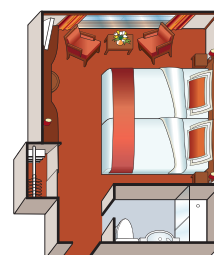

AMADEUS DIAMOND

2-Bett-Kabine, Mozart- und Strauss-Deck

Panorama-Bar

Suite, Mozart-Deck

BORDEINRICHTUNG

- Panorama-Restaurant
- Panorama-Bar und -Lounge
- Amadeus-Club mit Internet-Station
- Sonnendeck mit Lido-Bar, Liegestühlen, Sonnensegel, Schachspiel, Golf-Putting-Green und Shuffleboard
- Fitnessraum
- Friseursalon, Massageraum
- Bordshop
- Wäscherei-Service
- WLAN verfügbar
- Lift

KABINENAUSSTATTUNG

- Suiten (22 m²) am Mozart-Deck mit französischem Balkon (raumhohe Panorama-Glasschiebetür), Minibar und Bademantel
- Kabinen (15 m²) am Strauss- und Mozart-Deck mit französischem Balkon (raumhohe Panorama-Glasschiebetür)
- Kabinen (15 m²) am Haydn-Deck mit kleineren Aussichtsfenstern (Öffnen nicht möglich)
- Zwei Einzelkabinen (10 m²) am Haydn-Deck mit kleineren Aussichtsfenster (Öffnen nicht möglich)
- Geräumiger Kleiderschrank
- Wahlweise Doppelbett oder zwei Einzelbetten
- Flachbildschirm-TV
- Individuell regulierbare Klimaanlage
- Dusche/WC in Kabine, Badewanne/WC in Suite
- Haartrockner
- Telefon und Safe

Suite

2-Bett-Kabine, Mozart- und Strauss-Deck

TECHNISCHE DATEN

- Inbetriebnahme: 2009
- Flagge: Deutschland
- Länge: 110 m
- Breite: 11,4 m
- Tiefgang: 1,30 m
- Höhe über Wasser: 5,85 m
- Geschwindigkeit: 25 km/h
- Decks: 4
- Kabinen/Suiten: 62/12
- Passagiere: 146
- Besatzung: ca. 40