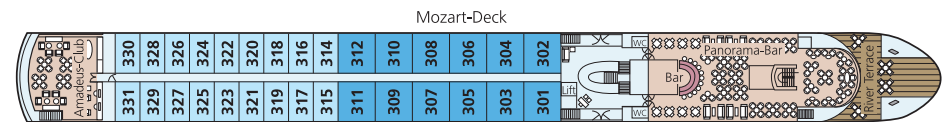

AMADEUS DIAMOND

2-Bett-Kabine, Mozart- und Strauss-Deck

Panorama-Bar

Suite, Mozart-Deck

BORDEINRICHTUNG

- Panorama-Restaurant
- Panorama-Bar und -Lounge
- Amadeus-Club mit Internet-Station
- Sonnendeck mit Lido-Bar, Liegestühlen, Sonnensegel, Schachspiel, Golf-Putting-Green und Shuffleboard
- Fitnessraum
- Friseursalon, Massageraum
- Bordshop
- Wäscherei-Service
- WLAN verfügbar
- Lift

KABINENAUSSTATTUNG

- Suiten (22 m²) am Mozart-Deck mit französischem Balkon (raumhohe Panorama-Glasschiebetür), Minibar und Bademantel
- Kabinen (15 m²) am Strauss- und Mozart-Deck mit französischem Balkon (raumhohe Panorama-Glasschiebetür)
- Kabinen (15 m²) am Haydn-Deck mit kleineren Aussichtsfenstern (Öffnen nicht möglich)
- Zwei Einzelkabinen (10 m²) am Haydn-Deck mit kleineren Aussichtsfenster (Öffnen nicht möglich)
- Geräumiger Kleiderschrank
- Wahlweise Doppelbett oder zwei Einzelbetten
- Flachbildschirm-TV
- Individuell regulierbare Klimaanlage
- Dusche/WC in Kabine, Badewanne/WC in Suite
- Haartrockner
- Telefon und Safe

Suite

2-Bett-Kabine, Mozart- und Strauss-Deck

TECHNISCHE DATEN

- Inbetriebnahme: 2009
- Flagge: Deutschland
- Länge: 110 m
- Breite: 11,4 m
- Tiefgang: 1,30 m
- Höhe über Wasser: 5,85 m
- Geschwindigkeit: 25 km/h
- Decks: 4
- Kabinen/Suiten: 62/12
- Passagiere: 146
- Besatzung: ca. 40