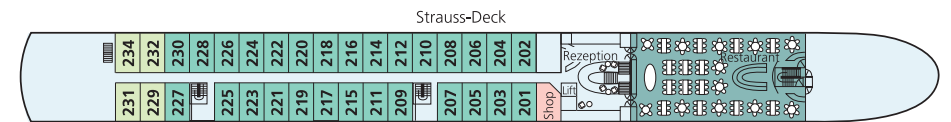

AMADEUS DIAMOND

2-Bett-Kabine, Mozart- und Strauss-Deck

Panorama-Bar

Suite, Mozart-Deck

BORDEINRICHTUNG

- Panorama-Restaurant
- Panorama-Bar und -Lounge
- Amadeus-Club mit Internet-Station
- Sonnendeck mit Lido-Bar, Liegestühlen, Sonnensegel, Schachspiel, Golf-Putting-Green und Shuffleboard
- Fitnessraum
- Friseursalon, Massageraum
- Bordshop
- Wäscherei-Service
- WLAN verfügbar
- Lift

KABINENAUSSTATTUNG

- Suiten (22 m²) am Mozart-Deck mit französischem Balkon (raumhohe Panorama-Glasschiebetür), Minibar und Bademantel
- Kabinen (15 m²) am Strauss- und Mozart-Deck mit französischem Balkon (raumhohe Panorama-Glasschiebetür)
- Kabinen (15 m²) am Haydn-Deck mit kleineren Aussichtsfenstern (Öffnen nicht möglich)
- Zwei Einzelkabinen (10 m²) am Haydn-Deck mit kleineren Aussichtsfenster (Öffnen nicht möglich)
- Geräumiger Kleiderschrank
- Wahlweise Doppelbett oder zwei Einzelbetten
- Flachbildschirm-TV
- Individuell regulierbare Klimaanlage
- Dusche/WC in Kabine, Badewanne/WC in Suite
- Haartrockner
- Telefon und Safe

Suite

2-Bett-Kabine, Mozart- und Strauss-Deck

TECHNISCHE DATEN

- Inbetriebnahme: 2009
- Flagge: Deutschland
- Länge: 110 m
- Breite: 11,4 m
- Tiefgang: 1,30 m
- Höhe über Wasser: 5,85 m
- Geschwindigkeit: 25 km/h
- Decks: 4
- Kabinen/Suiten: 62/12
- Passagiere: 146
- Besatzung: ca. 40