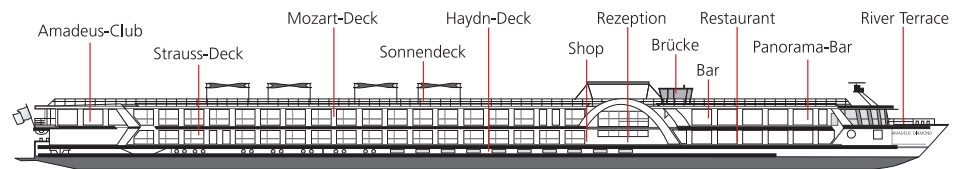

AMADEUS DIAMOND

2-Bett-Kabine, Mozart- und Strauss-Deck

Panorama-Bar

Suite, Mozart-Deck

BORDEINRICHTUNG

- Panorama-Restaurant
- Panorama-Bar und -Lounge
- Amadeus-Club mit Internet-Station
- Sonnendeck mit Lido-Bar, Liegestühlen, Sonnensegel, Schachspiel, Golf-Putting-Green und Shuffleboard
- Fitnessraum
- Friseursalon, Massageraum
- Bordshop
- Wäscherei-Service
- WLAN verfügbar
- Lift

KABINENAUSSTATTUNG

- Suiten (22 m²) am Mozart-Deck mit französischem Balkon (raumhohe Panorama-Glasschiebetür), Minibar und Bademantel
- Kabinen (15 m²) am Strauss- und Mozart-Deck mit französischem Balkon (raumhohe Panorama-Glasschiebetür)
- Kabinen (15 m²) am Haydn-Deck mit kleineren Aussichtsfenstern (Öffnen nicht möglich)
- Zwei Einzelkabinen (10 m²) am Haydn-Deck mit kleineren Aussichtsfenster (Öffnen nicht möglich)
- Geräumiger Kleiderschrank
- Wahlweise Doppelbett oder zwei Einzelbetten
- Flachbildschirm-TV
- Individuell regulierbare Klimaanlage
- Dusche/WC in Kabine, Badewanne/WC in Suite
- Haartrockner
- Telefon und Safe

Suite

2-Bett-Kabine, Mozart- und Strauss-Deck

TECHNISCHE DATEN

- Inbetriebnahme: 2009
- Flagge: Deutschland
- Länge: 110 m
- Breite: 11,4 m
- Tiefgang: 1,30 m
- Höhe über Wasser: 5,85 m
- Geschwindigkeit: 25 km/h
- Decks: 4
- Kabinen/Suiten: 62/12
- Passagiere: 146
- Besatzung: ca. 40