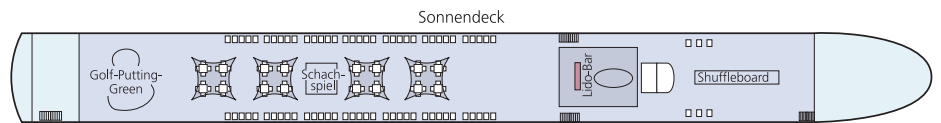

AMADEUS DIAMOND

2-Bett-Kabine, Mozart- und Strauss-Deck

Panorama-Bar

Suite, Mozart-Deck

BORDEINRICHTUNG

- Panorama-Restaurant
- Panorama-Bar und -Lounge
- Amadeus-Club mit Internet-Station
- Sonnendeck mit Lido-Bar, Liegestühlen, Sonnensegel, Schachspiel, Golf-Putting-Green und Shuffleboard
- Fitnessraum
- Friseursalon, Massageraum
- Bordshop
- Wäscherei-Service
- WLAN verfügbar
- Lift

KABINENAUSSTATTUNG

- Suiten (22 m²) am Mozart-Deck mit französischem Balkon (raumhohe Panorama-Glasschiebetür), Minibar und Bademantel
- Kabinen (15 m²) am Strauss- und Mozart-Deck mit französischem Balkon (raumhohe Panorama-Glasschiebetür)
- Kabinen (15 m²) am Haydn-Deck mit kleineren Aussichtsfenstern (Öffnen nicht möglich)
- Zwei Einzelkabinen (10 m²) am Haydn-Deck mit kleineren Aussichtsfenster (Öffnen nicht möglich)
- Geräumiger Kleiderschrank
- Wahlweise Doppelbett oder zwei Einzelbetten
- Flachbildschirm-TV
- Individuell regulierbare Klimaanlage
- Dusche/WC in Kabine, Badewanne/WC in Suite
- Haartrockner
- Telefon und Safe

Suite

2-Bett-Kabine, Mozart- und Strauss-Deck

TECHNISCHE DATEN

- Inbetriebnahme: 2009
- Flagge: Deutschland
- Länge: 110 m
- Breite: 11,4 m
- Tiefgang: 1,30 m
- Höhe über Wasser: 5,85 m
- Geschwindigkeit: 25 km/h
- Decks: 4
- Kabinen/Suiten: 62/12
- Passagiere: 146
- Besatzung: ca. 40