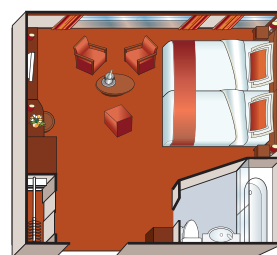

AMADEUS DIAMOND

2-Bett-Kabine, Mozart- und Strauss-Deck

Panorama-Bar

Suite, Mozart-Deck

BORDEINRICHTUNG

- Panorama-Restaurant
- Panorama-Bar und -Lounge
- Amadeus-Club mit Internet-Station
- Sonnendeck mit Lido-Bar, Liegestühlen, Sonnensegel, Schachspiel, Golf-Putting-Green und Shuffleboard
- Fitnessraum
- Friseursalon, Massageraum
- Bordshop
- Wäscherei-Service
- WLAN verfügbar
- Lift

KABINENAUSSTATTUNG

- Suiten (22 m²) am Mozart-Deck mit französischem Balkon (raumhohe Panorama-Glasschiebetür), Minibar und Bademantel
- Kabinen (15 m²) am Strauss- und Mozart-Deck mit französischem Balkon (raumhohe Panorama-Glasschiebetür)
- Kabinen (15 m²) am Haydn-Deck mit kleineren Aussichtsfenstern (Öffnen nicht möglich)
- Zwei Einzelkabinen (10 m²) am Haydn-Deck mit kleineren Aussichtsfenster (Öffnen nicht möglich)
- Geräumiger Kleiderschrank
- Wahlweise Doppelbett oder zwei Einzelbetten
- Flachbildschirm-TV
- Individuell regulierbare Klimaanlage
- Dusche/WC in Kabine, Badewanne/WC in Suite
- Haartrockner
- Telefon und Safe

Suite

2-Bett-Kabine, Mozart- und Strauss-Deck

TECHNISCHE DATEN

- Inbetriebnahme: 2009
- Flagge: Deutschland
- Länge: 110 m
- Breite: 11,4 m
- Tiefgang: 1,30 m
- Höhe über Wasser: 5,85 m
- Geschwindigkeit: 25 km/h
- Decks: 4
- Kabinen/Suiten: 62/12
- Passagiere: 146
- Besatzung: ca. 40