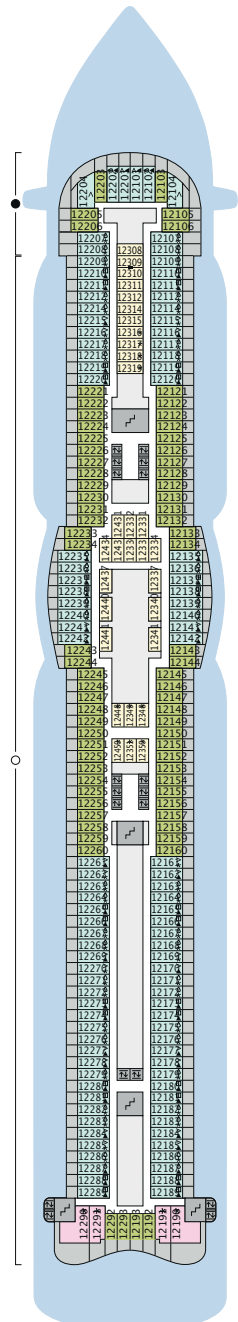

DECKSGRUNDRISSE

AIDaperla, AIDAprima

LEGENDE

Die folgende Übersicht beginnt mit der günstigsten Kabinenkategorie (Darstellung der Kabinenummern nur beispielhaft).

4311 Innenkabine IB	8101 Lanaikabine VL
8133 Innenkabine IA	16103 Panoramakabine VP
4116 Meerblickkabine MC / MD	8135 Junior-Suite SD
5105 Meerblickkabine MA / MB	16101 Panorama-Suite SP
5166 Verandakabine VH	8134 Suite SC
9105 Verandakabine VG	11192 Premium-Suite SB
9112 Verandakabine Komfort VD / VE / VF	15102 Deluxe-Suite SA
9101 Verandakabine Komfort VA / VB / VC	

- ▲ 3-Bett-Kabine
- * 4-Bett-Kabine
- Verbindungstür
- G Behindertenfreundlich
- > Extraviel Platz
- ▣ Begehbarer Kleiderschrank
- 2 Bäder
- Balkonbrüstung Glas
- Balkonbrüstung Stahl

DECK 18

- 1 FKK-Bereich
- 2 Start Racer
(Zugang über Deck 15)

DECK 14

- 15 Four Elements
- 18 Mini Club
- 19 Fuego
Restaurant
- 20 Kids Club
- 21 5. Element

DECK 18

DECK 17

Deck 14: IA 14407-14410 Kabinentüren öffnen backbordseitig
 Deck 12: IA 12308-12319 Kabinentüren öffnen steuerbordseitig
 Deck 11: IA 11410-11420 Kabinentüren öffnen backbordseitig
 Deck 10: IA 10310-10321 Kabinentüren öffnen steuerbordseitig
 Die Darstellung der Decksgrundrisse ist stark vereinfacht (Änderungen vorbehalten).

DECKSGRUNDRISSE AIDAprima, AIDAprima

LEGENDE

Die folgende Übersicht beginnt mit der günstigsten Kabinenkategorie (Darstellung der Kabinenummern nur beispielhaft).

4311 Innenkabine IB	8101 Lanaikabine VL
8133 Innenkabine IA	6103 Panoramakabine VP
4116 Meerblickkabine MC / MD	8135 Junior-Suite SD
5105 Meerblickkabine MA / MB	6101 Panorama-Suite SP
5166 Verandakabine VH	8134 Suite SC
9105 Verandakabine VG	1192 Premium-Suite SB
9112 Verandakabine Komfort VD / VE / VF	15102 Deluxe-Suite SA
9101 Verandakabine Komfort VA / VB / VC	