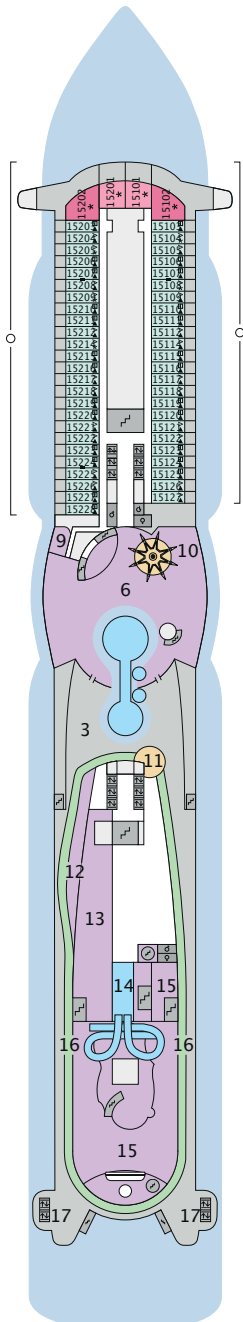

DECKSGRUNDRISSE

AIDaperla, AIDAprima

LEGENDE

Die folgende Übersicht beginnt mit der günstigsten Kabinenkategorie (Darstellung der Kabinenummern nur beispielhaft).

4311 Innenkabine IB	8101 Lanaikabine VL
8133 Innenkabine IA	16103 Panoramakabine VP
4116 Meerblickkabine MC / MD	8135 Junior-Suite SD
5105 Meerblickkabine MA / MB	16101 Panorama-Suite SP
5166 Verandakabine VH	8134 Suite SC
9105 Verandakabine VG	11192 Premium-Suite SB
9112 Verandakabine Komfort VD / VE / VF	15102 Deluxe-Suite SA
9101 Verandakabine Komfort VA / VB / VC	

- ▲ 3-Bett-Kabine
- * 4-Bett-Kabine
- Verbindungstür
- G Behindertenfreundlich
- > Extraviel Platz
- ▣ Begehbarer Kleiderschrank
- 2 Bäder
- Balkonbrüstung Glas
- Balkonbrüstung Stahl

DECK 18

- 1 FKK-Bereich
- 2 Start Racer
(Zugang über Deck 15)

DECK 14

- 15 Four Elements
- 18 Mini Club
- 19 Fuego
Restaurant
- 20 Kids Club
- 21 5. Element

DECK 18

DECK 17

Deck 14: IA 14407-14410 Kabinentüren öffnen backbordseitig
 Deck 12: IA 12308-12319 Kabinentüren öffnen steuerbordseitig
 Deck 11: IA 11410-11420 Kabinentüren öffnen backbordseitig
 Deck 10: IA 10310-10321 Kabinentüren öffnen steuerbordseitig
 Die Darstellung der Decksgrundrisse ist stark vereinfacht (Änderungen vorbehalten).

DECKSGRUNDRISSE AIDAprima, AIDAprima

LEGENDE

Die folgende Übersicht beginnt mit der günstigsten Kabinenkategorie (Darstellung der Kabinenummern nur beispielhaft).

4311 Innenkabine IB	8101 Lanaikabine VL
8133 Innenkabine IA	6103 Panoramakabine VP
4116 Meerblickkabine MC / MD	8135 Junior-Suite SD
5105 Meerblickkabine MA / MB	6101 Panorama-Suite SP
5166 Verandakabine VH	8134 Suite SC
9105 Verandakabine VG	1192 Premium-Suite SB
9112 Verandakabine Komfort VD / VE / VF	15102 Deluxe-Suite SA
9101 Verandakabine Komfort VA / VB / VC	