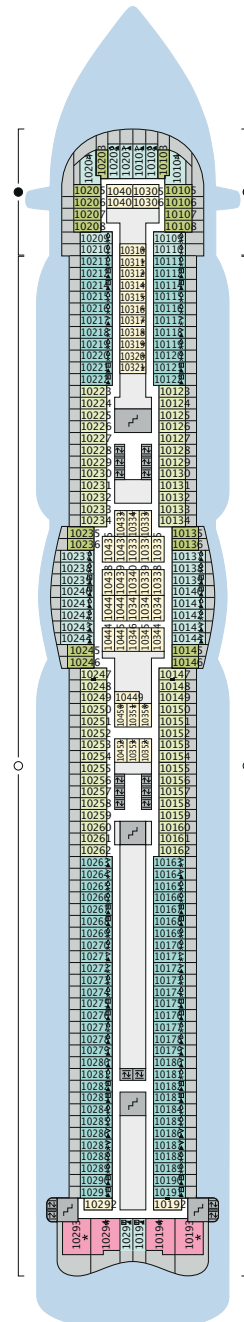

DECKSGRUNDRISSE

AIDaperla, AIDAprima

LEGENDE

Die folgende Übersicht beginnt mit der günstigsten Kabinenkategorie (Darstellung der Kabinenummern nur beispielhaft).

4311 Innenkabine IB	8101 Lanaikabine VL
8133 Innenkabine IA	16103 Panoramakabine VP
4116 Meerblickkabine MC / MD	8135 Junior-Suite SD
5105 Meerblickkabine MA / MB	16101 Panorama-Suite SP
5166 Verandakabine VH	8134 Suite SC
9105 Verandakabine VG	11192 Premium-Suite SB
9112 Verandakabine Komfort VD / VE / VF	15102 Deluxe-Suite SA
9101 Verandakabine Komfort VA / VB / VC	

- ▲ 3-Bett-Kabine
- * 4-Bett-Kabine
- Verbindungstür
- G Behindertenfreundlich
- > Extraviel Platz
- ▣ Begehbarer Kleiderschrank
- 2 Bäder
- Balkonbrüstung Glas
- Balkonbrüstung Stahl

DECK 18

- 1 FKK-Bereich
- 2 Start Racer
(Zugang über Deck 15)

DECK 14

- 15 Four Elements
- 18 Mini Club
- 19 Fuego
Restaurant
- 20 Kids Club
- 21 5. Element

DECK 18

DECK 17

Deck 14: IA 14407-14410 Kabinentüren öffnen backbordseitig
 Deck 12: IA 12308-12319 Kabinentüren öffnen steuerbordseitig
 Deck 11: IA 11410-11420 Kabinentüren öffnen backbordseitig
 Deck 10: IA 10310-10321 Kabinentüren öffnen steuerbordseitig
 Die Darstellung der Decksgrundrisse ist stark vereinfacht (Änderungen vorbehalten).

DECKSGRUNDRISSE AIDAprima, AIDAprima

LEGENDE

Die folgende Übersicht beginnt mit der günstigsten Kabinenkategorie (Darstellung der Kabinenummern nur beispielhaft).

4311 Innenkabine IB	8101 Lanaikabine VL
8133 Innenkabine IA	6103 Panoramakabine VP
4116 Meerblickkabine MC / MD	8135 Junior-Suite SD
5105 Meerblickkabine MA / MB	6101 Panorama-Suite SP
5166 Verandakabine VH	8134 Suite SC
9105 Verandakabine VG	1192 Premium-Suite SB
9112 Verandakabine Komfort VD / VE / VF	15102 Deluxe-Suite SA
9101 Verandakabine Komfort VA / VB / VC	