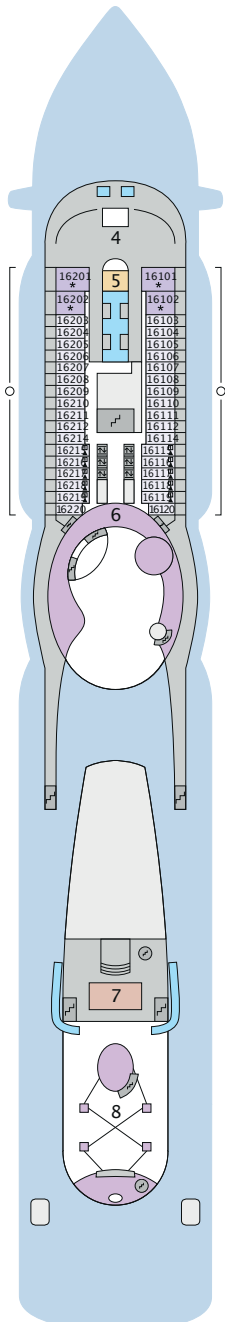

DECKSGRUNDRISSE

AIDaperla, AIDAprima

LEGENDE

Die folgende Übersicht beginnt mit der günstigsten Kabinenkategorie (Darstellung der Kabinenummern nur beispielhaft).

4311 Innenkabine IB	8101 Lanaikabine VL
8133 Innenkabine IA	16103 Panoramakabine VP
4116 Meerblickkabine MC / MD	8135 Junior-Suite SD
5105 Meerblickkabine MA / MB	16101 Panorama-Suite SP
5166 Verandakabine VH	8134 Suite SC
9105 Verandakabine VG	11192 Premium-Suite SB
9112 Verandakabine Komfort VD / VE / VF	15102 Deluxe-Suite SA
9101 Verandakabine Komfort VA / VB / VC	

- ▲ 3-Bett-Kabine
- * 4-Bett-Kabine
- Verbindungstür
- G Behindertenfreundlich
- > Extraviel Platz
- ▣ Begehbarer Kleiderschrank
- 2 Bäder
- Balkonbrüstung Glas
- Balkonbrüstung Stahl

DECK 18

- 1 FKK-Bereich
- 2 Start Racer
(Zugang über Deck 15)

DECK 14

- 15 Four Elements
- 18 Mini Club
- 19 Fuego
Restaurant
- 20 Kids Club
- 21 5. Element

DECK 18

DECK 17

Deck 14: IA 14407-14410 Kabinentüren öffnen backbordseitig
 Deck 12: IA 12308-12319 Kabinentüren öffnen steuerbordseitig
 Deck 11: IA 11410-11420 Kabinentüren öffnen backbordseitig
 Deck 10: IA 10310-10321 Kabinentüren öffnen steuerbordseitig
 Die Darstellung der Decksgrundrisse ist stark vereinfacht (Änderungen vorbehalten).

DECKSGRUNDRISSE AIDAprima, AIDAprima

LEGENDE

Die folgende Übersicht beginnt mit der günstigsten Kabinenkategorie (Darstellung der Kabinenummern nur beispielhaft).

4311 Innenkabine IB	8101 Lanaikabine VL
8133 Innenkabine IA	6103 Panoramakabine VP
4116 Meerblickkabine MC / MD	8135 Junior-Suite SD
5105 Meerblickkabine MA / MB	6101 Panorama-Suite SP
5166 Verandakabine VH	8134 Suite SC
9105 Verandakabine VG	1192 Premium-Suite SB
9112 Verandakabine Komfort VD / VE / VF	15102 Deluxe-Suite SA
9101 Verandakabine Komfort VA / VB / VC	