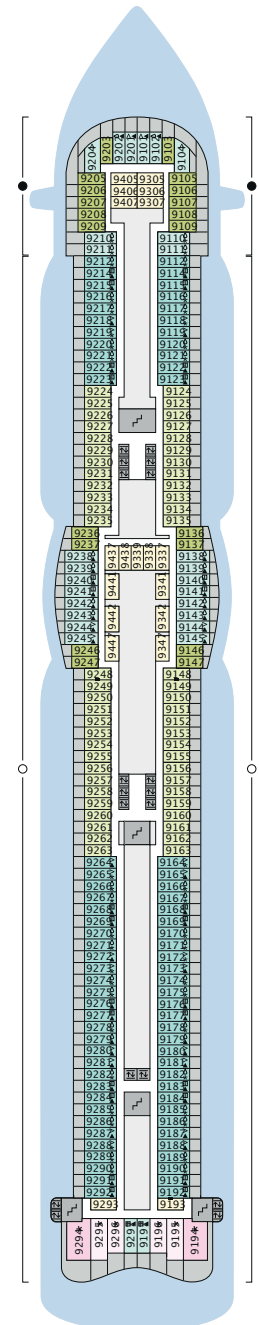

DECK 3

- 73 Activities Station (Biking, Golf, Tauchen)
- 74 Gangway / Tenderpforten
- 75 Pier 3 Market
- 76 Konferenzraum
- 77 Hospital

DECK 9