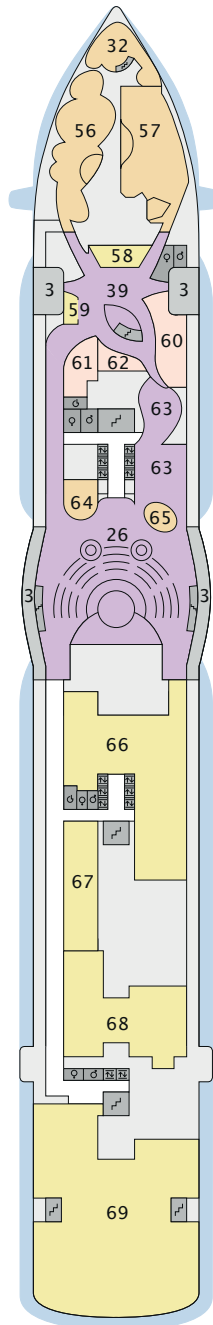

DECKSGRUNDRISSE

AIDaperla, AIDAprima

LEGENDE

Die folgende Übersicht beginnt mit der günstigsten Kabinenkategorie (Darstellung der Kabinenummern nur beispielhaft).

4311 Innenkabine IB	8101 Lanaikabine VL
8133 Innenkabine IA	16103 Panoramakabine VP
4116 Meerblickkabine MC / MD	8135 Junior-Suite SD
5105 Meerblickkabine MA / MB	16101 Panorama-Suite SP
5166 Verandakabine VH	8134 Suite SC
9105 Verandakabine VG	11192 Premium-Suite SB
9112 Verandakabine Komfort VD / VE / VF	15102 Deluxe-Suite SA
9101 Verandakabine Komfort VA / VB / VC	

- ▲ 3-Bett-Kabine
- * 4-Bett-Kabine
- Verbindungstür
- G Behindertenfreundlich
- > Extraviel Platz
- ▣ Begehbarer Kleiderschrank
- 2 Bäder
- Balkonbrüstung Glas
- Balkonbrüstung Stahl

DECK 18

- 1 FKK-Bereich
- 2 Start Racer
(Zugang über Deck 15)

DECKSGRUNDRISSE AIDAprima, AIDAprima

LEGENDE

Die folgende Übersicht beginnt mit der günstigsten Kabinenkategorie (Darstellung der Kabinenummern nur beispielhaft).

4311 Innenkabine IB	8101 Lanaikabine VL
8133 Innenkabine IA	6103 Panoramakabine VP
4116 Meerblickkabine MC / MD	8135 Junior-Suite SD
5105 Meerblickkabine MA / MB	6101 Panorama-Suite SP
5166 Verandakabine VH	8134 Suite SC
9105 Verandakabine VG	1192 Premium-Suite SB
9112 Verandakabine Komfort VD / VE / VF	15102 Deluxe-Suite SA
9101 Verandakabine Komfort VA / VB / VC	

DECK 9

Die Darstellung der Decksgrundrisse ist stark vereinfacht (Änderungen vorbehalten).

DECK 8

DECK 7

DECK 6

DECK 5

DECK 4

DECK 3