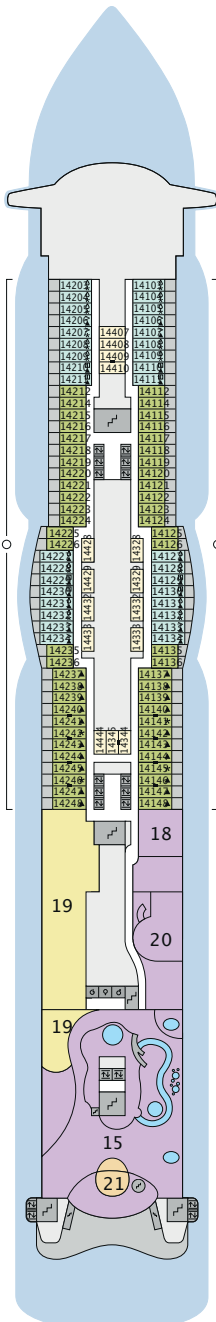

DECKSGRUNDRISSE

AIDaperla, AIDAprima

LEGENDE

Die folgende Übersicht beginnt mit der günstigsten Kabinenkategorie (Darstellung der Kabinenummern nur beispielhaft).

4311 Innenkabine IB	8101 Lanaikabine VL
8133 Innenkabine IA	16103 Panoramakabine VP
4116 Meerblickkabine MC / MD	8135 Junior-Suite SD
5105 Meerblickkabine MA / MB	16101 Panorama-Suite SP
5166 Verandakabine VH	8134 Suite SC
9105 Verandakabine VG	11192 Premium-Suite SB
9112 Verandakabine Komfort VD / VE / VF	15102 Deluxe-Suite SA
9101 Verandakabine Komfort VA / VB / VC	

- ▲ 3-Bett-Kabine
- * 4-Bett-Kabine
- Verbindungstür
- G Behindertenfreundlich
- > Extraviel Platz
- ▣ Begehbarer Kleiderschrank
- 2 Bäder
- Balkonbrüstung Glas
- Balkonbrüstung Stahl

DECK 18

- 1 FKK-Bereich
- 2 Start Racer
(Zugang über Deck 15)

DECK 14

- 15 Four Elements
- 18 Mini Club
- 19 Fuego
Restaurant
- 20 Kids Club
- 21 5. Element

DECK 18

DECK 17

Deck 14: IA 14407-14410 Kabinentüren öffnen backbordseitig
 Deck 12: IA 12308-12319 Kabinentüren öffnen steuerbordseitig
 Deck 11: IA 11410-11420 Kabinentüren öffnen backbordseitig
 Deck 10: IA 10310-10321 Kabinentüren öffnen steuerbordseitig
 Die Darstellung der Decksgrundrisse ist stark vereinfacht (Änderungen vorbehalten).

DECKSGRUNDRISSE AIDAprima, AIDAprima

LEGENDE

Die folgende Übersicht beginnt mit der günstigsten Kabinenkategorie (Darstellung der Kabinenummern nur beispielhaft).

4311 Innenkabine IB	8101 Lanaikabine VL
8133 Innenkabine IA	6103 Panoramakabine VP
4116 Meerblickkabine MC / MD	8135 Junior-Suite SD
5105 Meerblickkabine MA / MB	6101 Panorama-Suite SP
5166 Verandakabine VH	8134 Suite SC
9105 Verandakabine VG	1192 Premium-Suite SB
9112 Verandakabine Komfort VD / VE / VF	15102 Deluxe-Suite SA
9101 Verandakabine Komfort VA / VB / VC	