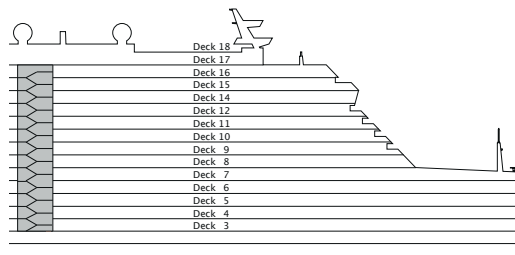

DECKSGRUNDRISSE AIDAprima, AIDAprima

LEGENDE

Die folgende Übersicht beginnt mit der günstigsten Kabinenkategorie (Darstellung der Kabinenummern nur beispielhaft).

4311 Innenkabine IB	8101 Lanaikabine VL
8133 Innenkabine IA	6103 Panoramakabine VP
4116 Meerblickkabine MC / MD	8135 Junior-Suite SD
5105 Meerblickkabine MA / MB	6101 Panorama-Suite SP
5166 Verandakabine VH	8134 Suite SC
9105 Verandakabine VG	1192 Premium-Suite SB
9112 Verandakabine Komfort VD / VE / VF	15102 Deluxe-Suite SA
9101 Verandakabine Komfort VA / VB / VC	

SCHIFFSBEREICHE

Lift	Pool / Wasserlandschaft
Treppe	Body & Soul
Außendeck / Balkon	Entertainment
Betriebsraum / Crew	Bar
Gänge	Restaurant
WC	Shop / Counter
Behindertenfreundliches WC mit Wickeltisch	Hospital
3-Bett-Kabine	
4-Bett-Kabine	
Verbindungstür	
Behindertenfreundlich	
Extraviel Platz	
Begehbarer Kleiderschrank	
2 Bäder	
Balkonbrüstung Glas	
Balkonbrüstung Stahl	
Balkonbrüstung Glas und Stahl