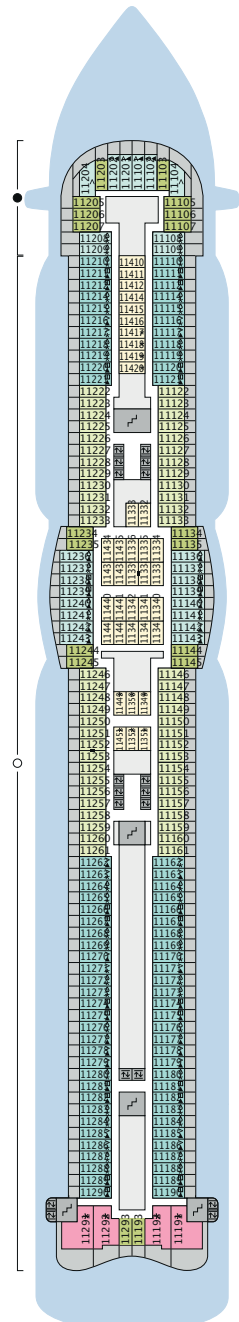

DECKSGRUNDRISSE

AIDaperla, AIDAprima

LEGENDE

Die folgende Übersicht beginnt mit der günstigsten Kabinenkategorie (Darstellung der Kabinenummern nur beispielhaft).

4311 Innenkabine IB	8101 Lanaikabine VL
8133 Innenkabine IA	16103 Panoramakabine VP
4116 Meerblickkabine MC / MD	8135 Junior-Suite SD
5105 Meerblickkabine MA / MB	16101 Panorama-Suite SP
5166 Verandakabine VH	8134 Suite SC
9105 Verandakabine VG	11192 Premium-Suite SB
9112 Verandakabine Komfort VD / VE / VF	15102 Deluxe-Suite SA
9101 Verandakabine Komfort VA / VB / VC	

- ▲ 3-Bett-Kabine
- * 4-Bett-Kabine
- Verbindungstür
- G Behindertenfreundlich
- > Extraviel Platz
- ▣ Begehbarer Kleiderschrank
- 2 Bäder
- Balkonbrüstung Glas
- Balkonbrüstung Stahl

DECK 18

- 1 FKK-Bereich
- 2 Start Racer
(Zugang über Deck 15)

DECK 14

- 15 Four Elements
- 18 Mini Club
- 19 Fuego
Restaurant
- 20 Kids Club
- 21 5. Element

DECK 18

DECK 17

Deck 14: IA 14407-14410 Kabinentüren öffnen backbordseitig
 Deck 12: IA 12308-12319 Kabinentüren öffnen steuerbordseitig
 Deck 11: IA 11410-11420 Kabinentüren öffnen backbordseitig
 Deck 10: IA 10310-10321 Kabinentüren öffnen steuerbordseitig
 Die Darstellung der Decksgrundrisse ist stark vereinfacht (Änderungen vorbehalten).

DECKSGRUNDRISSE AIDAprima, AIDAprima

LEGENDE

Die folgende Übersicht beginnt mit der günstigsten Kabinenkategorie (Darstellung der Kabinenummern nur beispielhaft).

4311 Innenkabine IB	8101 Lanaikabine VL
8133 Innenkabine IA	6103 Panoramakabine VP
4116 Meerblickkabine MC / MD	8135 Junior-Suite SD
5105 Meerblickkabine MA / MB	6101 Panorama-Suite SP
5166 Verandakabine VH	8134 Suite SC
9105 Verandakabine VG	1192 Premium-Suite SB
9112 Verandakabine Komfort VD / VE / VF	15102 Deluxe-Suite SA
9101 Verandakabine Komfort VA / VB / VC	