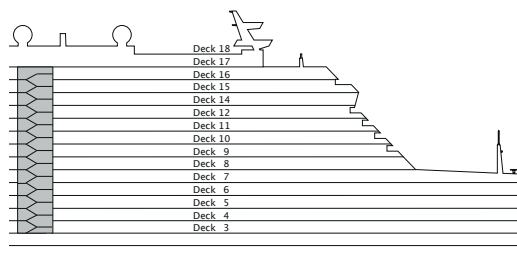

DECKSGRUNDRISSE

AIDaperla, AIDAprima

LEGENDE

Die folgende Übersicht beginnt mit der günstigsten Kabinenkategorie (Darstellung der Kabinenummern nur beispielhaft).

4311 Innenkabine IB	8101 Lanaikabine VL
8133 Innenkabine IA	16103 Panoramakabine VP
4116 Meerblickkabine MC / MD	8135 Junior-Suite SD
5105 Meerblickkabine MA / MB	16101 Panorama-Suite SP
5166 Verandakabine VH	8134 Suite SC
9105 Verandakabine VG	11192 Premium-Suite SB
9112 Verandakabine Komfort VD / VE / VF	15102 Deluxe-Suite SA
9101 Verandakabine Komfort VA / VB / VC	

SCHIFFSBEREICHE

Lift	Pool / Wasserlandschaft
Treppe	Sportaußendeck
Außendeck / Balkon	Entertainment
Betriebsraum / Crew	Bar
Gänge	Restaurant
WC	Joggingparcours
Behindertenfreundliches WC mit Wickeltisch	

- ▲ 3-Bett-Kabine
- 4-Bett-Kabine
- Verbindungstür
- G Behindertenfreundlich
- > Extraviel Platz
- ▣ Begehbarer Kleiderschrank
- 2 Bäder
- Balkonbrüstung Glas
- Balkonbrüstung Stahl

DECK 18

- 1 FKK-Bereich
- 2 Start Racer
  (Zugang über Deck 15)

DECK 17

- 3 Außendeck / Sonnendeck

DECK 16

- 4 Patiodeck
- 5 Patio Bar
- 6 Beach Club
- 7 Sportaußendeck / Eisbahn im Winter
- 8 Klettergarten
  (Zugang über Deck 14 und Deck 15)

DECK 15

- 3 Außendeck / Sonnendeck
- 6 Beach Club
- 9 TV-Studio
- 10 AIDA Bar
- 11 Pool Bar
- 12 Minigolf
- 13 Teens Lounge
  Wave Club
- 14 Ziel Racer
- 15 Four Elements
- 16 Joggingparcours
- 17 Skywalk