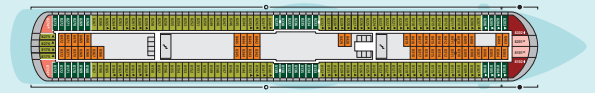

Hospital	51	Bikingstation, Tauchbasis	53
Pier 3 Bar	52	Gangway/Tenderporten	54

Deck 14

Deck 12

Deck 11

Deck 10

Deck 9

Deck 8

Deck 7

Deck 6

Deck 5

Deck 4

Deck 3

Legende

(Darstellung der Kabinenummern nur beispielhaft)

5324	Innenkabine IB
4453	Innenkabine IB, behindertenfreundlich
7436	Innenkabine IA
6226	Meerblickkabine CA mit eingeschränkter Sicht