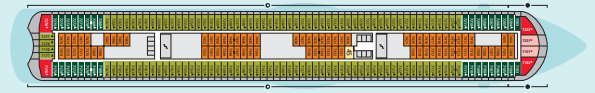

Hospital	51	Bikingstation, Tauchbasis	53
Pier 3 Bar	52	Gangway/Tenderporten	54

Deck 14

Deck 12

Deck 11

Deck 10

Deck 9

Deck 8

Deck 7

Deck 6

Deck 5

Deck 4

Deck 3

Legende

(Darstellung der Kabinenummern nur beispielhaft)

5324	Innenkabine IB
4453	Innenkabine IB, behindertenfreundlich
7436	Innenkabine IA
6226	Meerblickkabine CA mit eingeschränkter Sicht