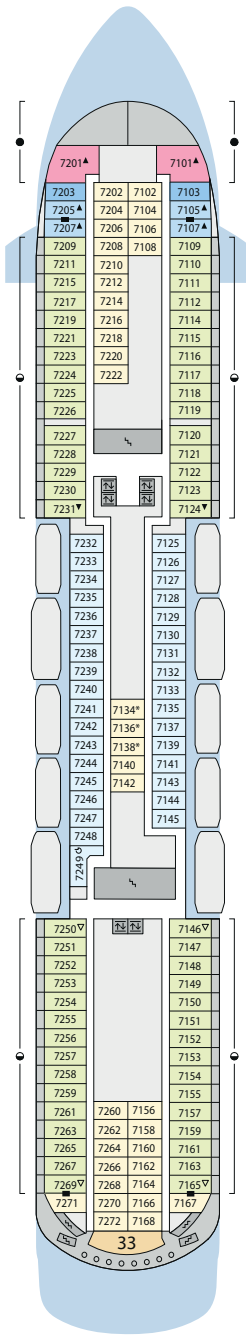

Decksgrundrisse: AIDAaura, AIDAvita

Legende

Die folgende Übersicht beginnt mit der günstigsten Kabinenkategorie (Darstellung der Kabinennummern nur beispielhaft).

- 5286 Innenkabine IB
- 5168 Innenkabine IA
- 6251 Meerblickkabine CA
- 5201 Meerblickkabine MB
- 5228 Meerblickkabine MA
- 7109 Balkonkabine BA
- 7101 Premium-Suite SB mit privatem Sonnendeck

Deck 12

- 1 FKK-Bereich

Deck 11

- 2 Body & Soul Spa
- 3 Außendeck / Sonnendeck
- 4 Joggingparcours

Deck 10

- 3 Außendeck / Sonnendeck
- 5 Teens Lounge Waikiki
- 6 Handtuchausgabe
- 7 Pool Bar
- 8 Volleyball- / Basketballfeld
- 9 Pool Grill
- 10 Hemingway Lounge
- 11 Time Tunnel
- 12 Anytime Bar
- 13 AIDAvida: Seaside Lounge

Deck 12

Deck 11

Deck 10 *

* AIDAvita:
Ausschnitt Deck 10

** AIDAvita:
Ausschnitt Deck 9

Die Darstellung der Decksgrundrisse ist stark vereinfacht (Änderungen vorbehalten).

Deck 9 **

Deck 8

Deck 7

Deck 6

Deck 5

Deck 4

Deck 3