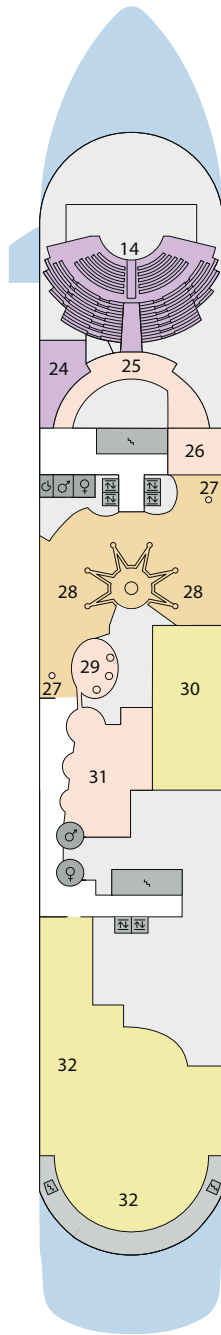

Decksgrundrisse: AIDAaura, AIDAvita

Legende

Die folgende Übersicht beginnt mit der günstigsten Kabinenkategorie (Darstellung der Kabinennummern nur beispielhaft).

- 5286 Innenkabine IB
- 5168 Innenkabine IA
- 6251 Meerblickkabine CA
- 5201 Meerblickkabine MB
- 5228 Meerblickkabine MA
- 7109 Balkonkabine BA
- 7101 Premium-Suite SB mit privatem Sonnendeck

Schiffsbereiche

- | | |
|---|---|
|  Lift |  Pool |
|  Treppe |  Body & Soul |
|  Außendeck/Balkon |  Sportaußendeck |
|  Betriebsraum/Crew |  Entertainment |
|  Gänge |  Bar |
|  WC |  Restaurant |
|  3-Bett-Kabine |  Shop/Counter |
|  4-Bett-Kabine |  Golf |
|  Verbindungsstür |  Joggingparcours |
|  Behindertenfreundlich |  Hospital |
|  Bullauge | |
|  Mit verkleinerter Fensterfront zum Balkon | |
|  Balkonbrüstung Stahlverstrebung | |
|  Balkonbrüstung Stahl | |

Deck 12

- 1 FKK-Bereich

Deck 11

- 2 Body & Soul Spa
- 3 Außendeck / Sonnendeck
- 4 Joggingparcours

Deck 10

- 3 Außendeck / Sonnendeck
- 5 Teens Lounge Waikiki
- 6 Handtuchausgabe
- 7 Pool Bar
- 8 Volleyball- / Basketballfeld
- 9 Pool Grill
- 10 Hemingway Lounge
- 11 Time Tunnel
- 12 Anytime Bar
- 13 AIDAvida: Seaside Lounge

Deck 12

Deck 11

Deck 10 *

* AIDAvita:
Ausschnitt Deck 10

** AIDAvita:
Ausschnitt Deck 9

Die Darstellung der Decksgrundrisse ist stark vereinfacht (Änderungen vorbehalten).

Deck 9 **

Deck 8