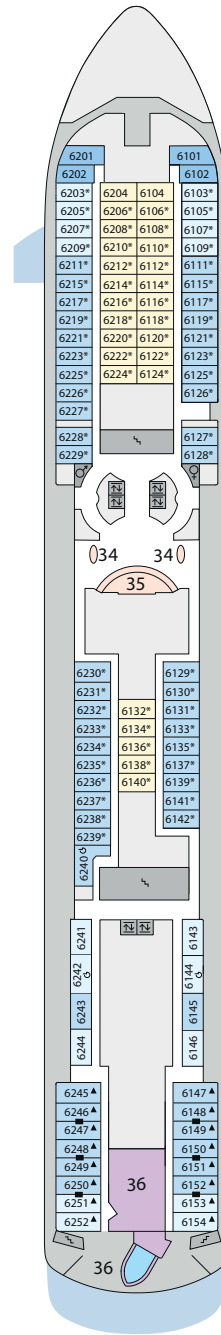

Decksgrundrisse: AIDAaura, AIDAvita

Legende

Die folgende Übersicht beginnt mit der günstigsten Kabinenkategorie (Darstellung der Kabinennummern nur beispielhaft).

- 5286 Innenkabine IB
- 5168 Innenkabine IA
- 6251 Meerblickkabine CA
- 5201 Meerblickkabine MB
- 5228 Meerblickkabine MA
- 7109 Balkonkabine BA
- 7101 Premium-Suite SB mit privatem Sonnendeck

Schiffsbereiche

- | | |
|---|---|
|  Lift |  Pool |
|  Treppe |  Body & Soul |
|  Außendeck/Balkon |  Sportaußendeck |
|  Betriebsraum/Crew |  Entertainment |
|  Gänge |  Bar |
|  WC |  Restaurant |
|  3-Bett-Kabine |  Shop/Counter |
|  4-Bett-Kabine |  Golf |
|  Verbindungsstür |  Joggingparcours |
|  Behindertenfreundlich |  Hospital |
|  Bullauge | |
|  Mit verkleinerter Fensterfront zum Balkon | |
|  Balkonbrüstung Stahlverstrebung | |
|  Balkonbrüstung Stahl | |

Deck 12

Deck 11

Deck 10 *

* AIDAvita:
Ausschnitt Deck 10

** AIDAvita:
Ausschnitt Deck 9

Die Darstellung der Decksgrundrisse ist stark vereinfacht (Änderungen vorbehalten).

Deck 9 **

Deck 8

Deck 7

Deck 6

Deck 5

Deck 4

Deck 3