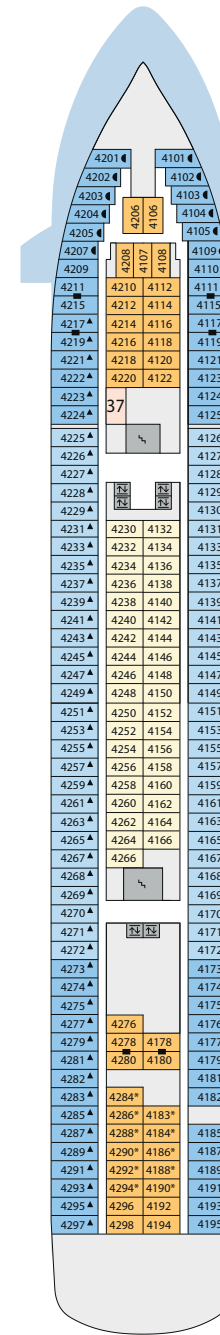

Decksgrundrisse: AIDAaura, AIDAvita

Legende

Die folgende Übersicht beginnt mit der günstigsten Kabinenkategorie (Darstellung der Kabinennummern nur beispielhaft).

- 5286 Innenkabine IB
- 5168 Innenkabine IA
- 6251 Meerblickkabine CA
- 5201 Meerblickkabine MB
- 5228 Meerblickkabine MA
- 7109 Balkonkabine BA
- 7101 Premium-Suite SB mit privatem Sonnendeck

Schiffsbereiche

- | | |
|---|---|
|  Lift |  Pool |
|  Treppe |  Body & Soul |
|  Außendeck/Balkon |  Sportaußendeck |
|  Betriebsraum/Crew |  Entertainment |
|  Gänge |  Bar |
|  WC |  Restaurant |
|  3-Bett-Kabine |  Shop/Counter |
|  4-Bett-Kabine |  Golf |
|  Verbindungsstür |  Joggingparcours |
|  Behindertenfreundlich |  Hospital |
|  Bullauge | |
|  Mit verkleinerter Fensterfront zum Balkon | |
|  Balkonbrüstung Stahlverstrebung | |
|  Balkonbrüstung Stahl | |

Deck 12

Deck 11

Deck 10 *

* AIDAvita:
Ausschnitt Deck 10

** AIDAvita:
Ausschnitt Deck 9

Die Darstellung der Decksgrundrisse ist stark vereinfacht (Änderungen vorbehalten).

Deck 9 **

Deck 8

Deck 7

Deck 6

Deck 5

Deck 4

Deck 3