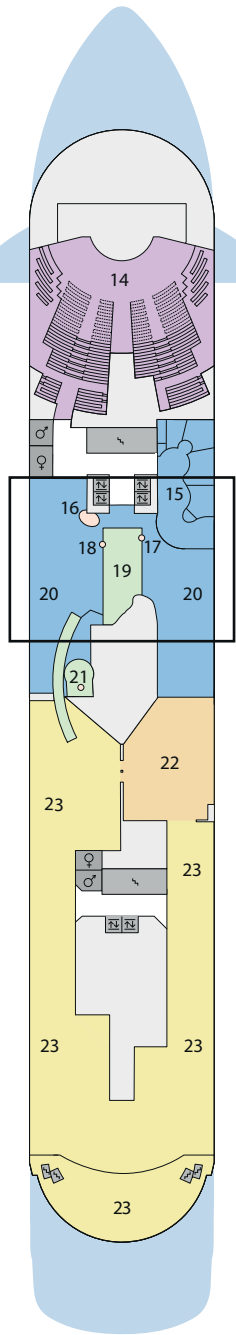

Decksgrundrisse: AIDAaura, AIDAvita

Legende

Die folgende Übersicht beginnt mit der günstigsten Kabinenkategorie (Darstellung der Kabinennummern nur beispielhaft).

- 5286 Innenkabine IB
- 5168 Innenkabine IA
- 6251 Meerblickkabine CA
- 5201 Meerblickkabine MB
- 5228 Meerblickkabine MA
- 7109 Balkonkabine BA
- 7101 Premium-Suite SB mit privatem Sonnendeck

Schiffsbereiche

- | | |
|---|---|
|  Lift |  Pool |
|  Treppe |  Body & Soul |
|  Außendeck/Balkon |  Sportaußendeck |
|  Betriebsraum/Crew |  Entertainment |
|  Gänge |  Bar |
|  WC |  Restaurant |
|  3-Bett-Kabine |  Shop/Counter |
|  4-Bett-Kabine |  Golf |
|  Verbindungsstür |  Joggingparcours |
|  Behindertenfreundlich |  Hospital |
|  Bullauge | |
|  Mit verkleinerter Fensterfront zum Balkon | |
|  Balkonbrüstung Stahlverstrebung | |
|  Balkonbrüstung Stahl | |

Deck 12

- 1 FKK-Bereich

Deck 11

- 2 Body & Soul Spa
- 3 Außendeck / Sonnendeck
- 4 Joggingparcours

Deck 10

- 3 Außendeck / Sonnendeck
- 5 Teens Lounge Waikiki
- 6 Handtuchausgabe
- 7 Pool Bar
- 8 Volleyball- / Basketballfeld
- 9 Pool Grill
- 10 Hemingway Lounge
- 11 Time Tunnel
- 12 Anytime Bar
- 13 AIDAvida: Seaside Lounge

Deck 12

Deck 11

Deck 10 *

* AIDAvita:
Ausschnitt Deck 10

** AIDAvita:
Ausschnitt Deck 9

Die Darstellung der Decksgrundrisse ist stark vereinfacht (Änderungen vorbehalten).

Deck 9 **

Deck 8