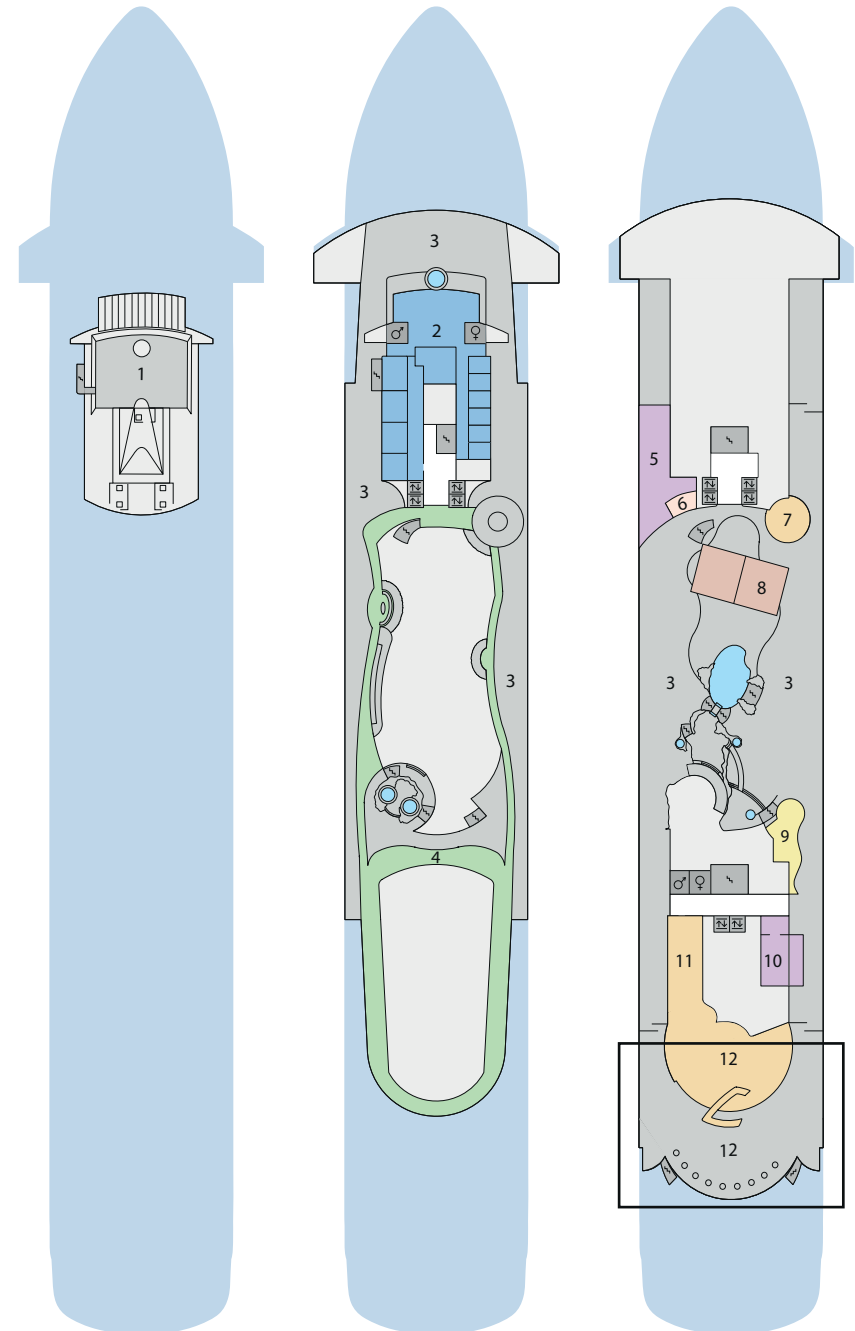

Schiffsbereiche

- | | |
|---|---|
|  Lift |  Pool |
|  Treppe |  Body & Soul |
|  Außendeck/Balkon |  Sportaußendeck |
|  Betriebsraum/Crew |  Entertainment |
|  Gänge |  Bar |
|  WC |  Restaurant |
|  3-Bett-Kabine |  Shop/Counter |
|  4-Bett-Kabine |  Golf |
|  Verbindungsstür |  Joggingparcours |
|  Behindertenfreundlich |  Hospital |
|  Bullauge | |
|  Mit verkleinerter Fensterfront zum Balkon | |
|  Balkonbrüstung Stahlverstrebung | |
|  Balkonbrüstung Stahl | |

- 33 Ocean Bar

Deck 6

- 34 Internetstationen
- 35 Rezeption / Reiseservice
- 36 Kids Club

Deck 4

- 37 Waschsalon

Deck 3

- 38 Hospital
- 39 Foyer
- 40 Gangway / Tenderporten
- 41 Bikingstation
- 42 Tauchbasis

Deck 12

Deck 11

Deck 10 *

* AIDAvita:
Ausschnitt Deck 10

** AIDAvita:
Ausschnitt Deck 9

Die Darstellung der Decksgrundrisse ist stark vereinfacht (Änderungen vorbehalten).

Deck 9 **

Deck 8

Deck 7

Deck 6

Deck 5

Deck 4

Deck 3